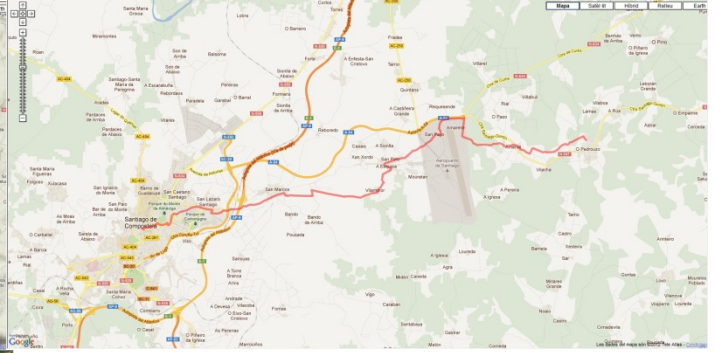

Etapa: Melide a Santiago

Horaris		Lloc	Quilometratges		Perfil
Hora	Temps		Parcials	Acumulat	
09:00	0	Melide	0	0	
10:30	1,30'	Arzúa	14,3	14,3	

Horaris		Lloc	Quilometratges		Perfil
Hora	Temps		Parcials	Acumulat	
10:30	1,30'	Arzúa	14,3	14,3	
12:30	2,00'	Pedrouzo	19,4	33,7	

Horaris		Lloc	Quilometratges		Perfil
Hora	Temps		Parcials	Acumulat	
12:30	2,00'	Pedrouzo Santiago	19,4	33,7	
14:30	2,00'		19,5	53,2	

Altura màxima: 540.40 mts - Altura mínima: 256.81 mts - Desnivell acumulat: 895.47 mts
 Distància: 52.98 km

13-01 Melide-Arzúa.KML

13-02 Arzúa-Pedrouzo.KML

13-03 Pedrouzo-Santiago.KML

13 Melide-Santiago.KML