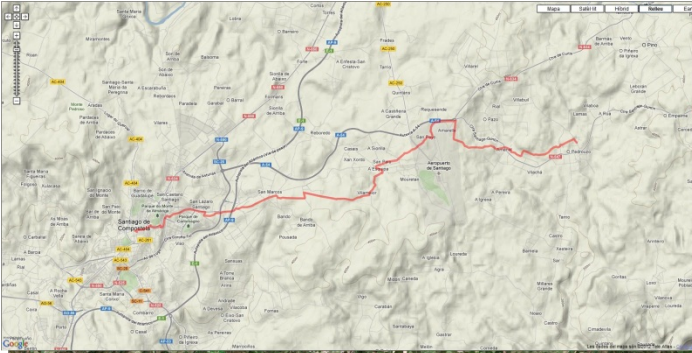

Etapa: Melide a Santiago

Horaris		Lloc	Quilometratges		Perfil
Hora	Temps		Parcials	Acumulat	
09:00	0	Melide	0	0	
10:30	1,30'	Arzúa	14,3	14,3	

Horaris		Lloc	Quilometratges		Perfil
Hora	Temps		Parcials	Acumulat	
10:30	1,30'	Arzúa	14,3	14,3	
12:30	2,00'	Pedrouzo	19,4	33,7	

Horaris		Lloc	Quilometratges		Perfil
Hora	Temps		Parcials	Acumulat	
12:30	2,00'	Pedrouzo Santiago	19,4	33,7	
14:30	2,00'		19,5	53,2	

Altura màxima: 540.40 mts - Altura mínima: 256.81 mts - Desnivell acumulat: 895.47 mts
 Distància: 52.98 km

13-01 Melide-Arzúa.KML

13-02 Arzúa-Pedrouzo.KML

13-03 Pedrouzo-Santiago.KML

13 Melide-Santiago.KML