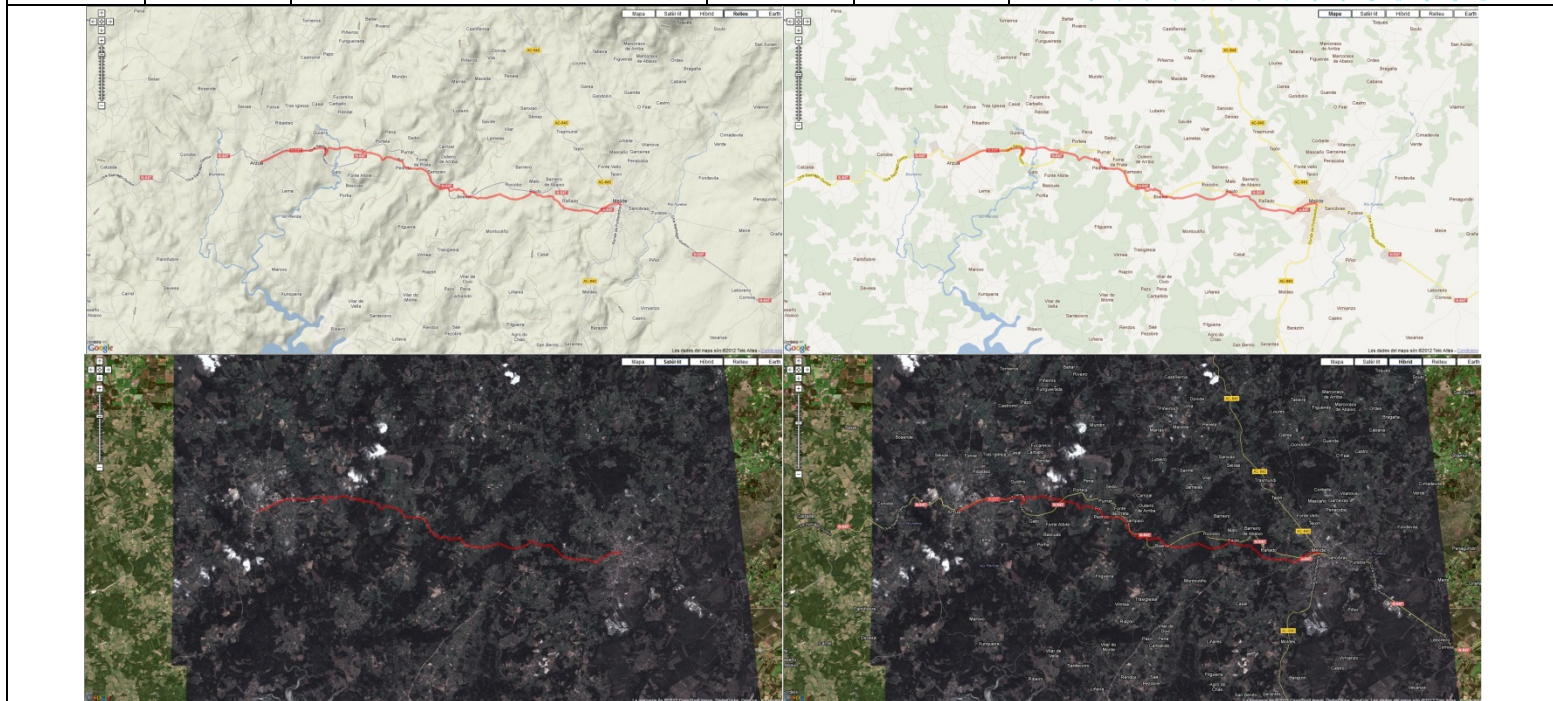

Etapa: Melide a Santiago

Horaris		Lloc	Quilometratges		Perfil
Hora	Temps		Parcials	Acumulat	
09:00	0	Melide	0	0	
10:30	1,30'	Arzúa	14,3	14,3	

Horaris		Lloc	Quilometratges		Perfil
Hora	Temps		Parcials	Acumulat	
10:30	1,30'	Arzúa	14,3	14,3	
12:30	2,00'	Pedrouzo	19,4	33,7	

Horaris		Lloc	Quilometratges		Perfil
Hora	Temps		Parcials	Acumulat	
12:30	2,00'	Pedrouzo Santiago	19,4	33,7	
14:30	2,00'		19,5	53,2	

Altura màxima: 540.40 mts - Altura mínima: 256.81 mts - Desnivell acumulat: 895.47 mts
 Distància: 52.98 km

13-01 Melide-Arzúa.KML

13-02 Arzúa-Pedrouzo.KML

13-03 Pedrouzo-Santiago.KML

13 Melide-Santiago.KML