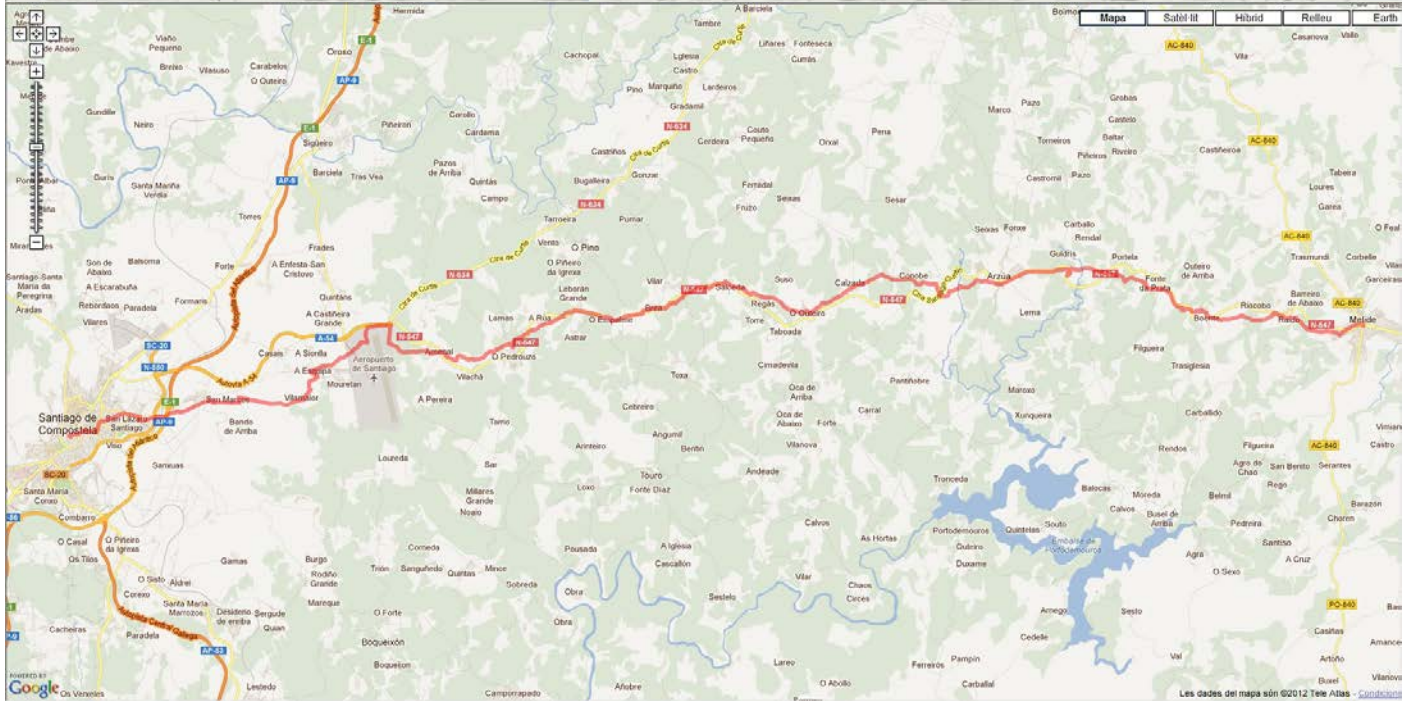

Etapa: Melide a Santiago

Horaris		Lloc	Quilometratges		Perfil
Hora	Temps		Parcials	Acumulat	
09:00	0	Melide	0	0	
10:30	1,30'	Arzúa	14,3	14,3	

Horaris		Lloc	Quilometratges		Perfil
Hora	Temps		Parcials	Acumulat	
10:30	1,30'	Arzúa	14,3	14,3	
12:30	2,00'	Pedrouzo	19,4	33,7	

Horaris		Lloc	Quilometratges		Perfil
Hora	Temps		Parcials	Acumulat	
12:30	2,00'	Pedrouzo Santiago	19,4	33,7	
14:30	2,00'		19,5	53,2	

Altura màxima: 540.40 mts - Altura mínima: 256.81 mts - Desnivell acumulat: 895.47 mts
 Distància: 52.98 km

13-01 Melide-Arzúa.KML

13-02 Arzúa-Pedrouzo.KML

13-03 Pedrouzo-Santiago.KML

13 Melide-Santiago.KML