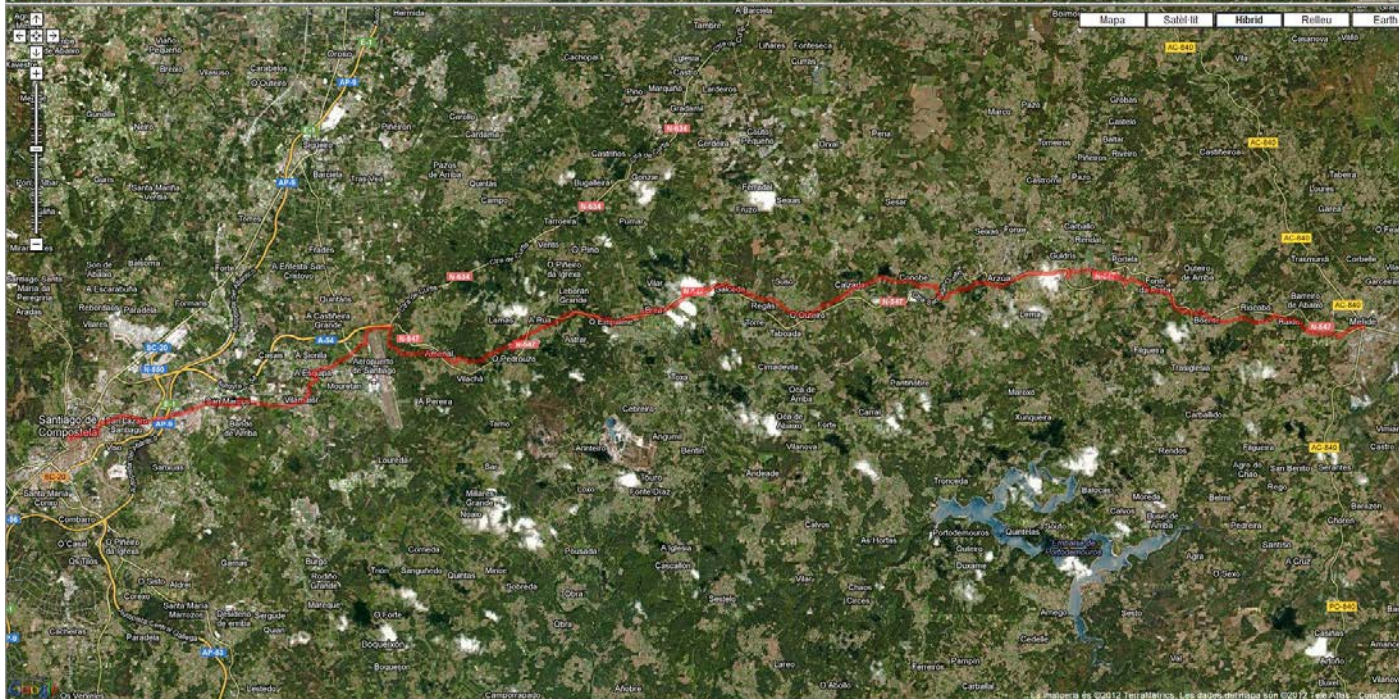

Etapa: Melide a Santiago

Horaris		Lloc	Quilometratges		Perfil
Hora	Temps		Parcials	Acumulat	
09:00	0	Melide	0	0	
10:30	1,30'	Arzúa	14,3	14,3	

Horaris		Lloc	Quilometratges		Perfil
Hora	Temps		Parcials	Acumulat	
10:30	1,30'	Arzúa	14,3	14,3	
12:30	2,00'	Pedrouzo	19,4	33,7	

Horaris		Lloc	Quilometratges		Perfil
Hora	Temps		Parcials	Acumulat	
12:30	2,00'	Pedrouzo Santiago	19,4	33,7	
14:30	2,00'		19,5	53,2	

Altura màxima: 540.40 mts - Altura mínima: 256.81 mts - Desnivell acumulat: 895.47 mts
 Distància: 52.98 km