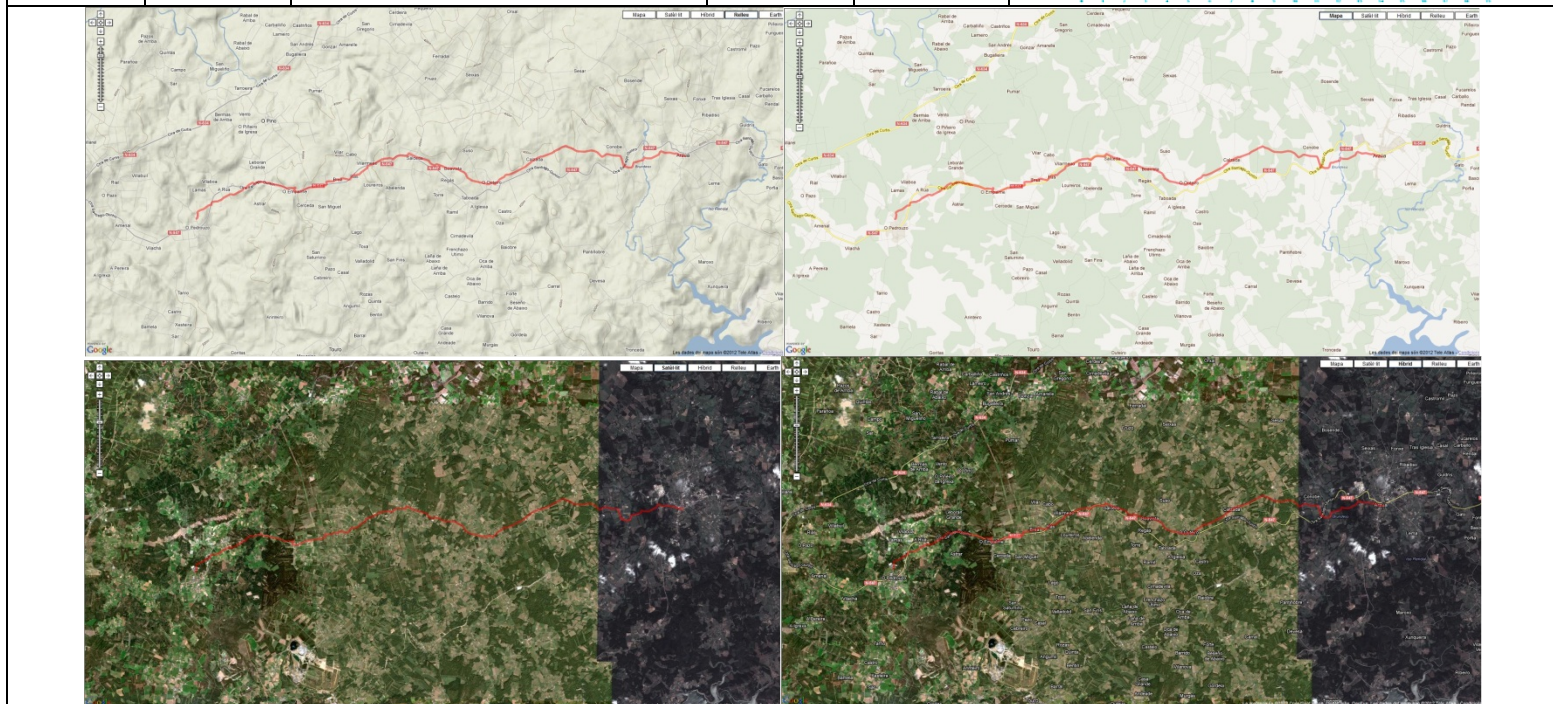

Etapa: Melide a Santiago

Horaris		Lloc	Quilometratges		Perfil
Hora	Temps		Parcials	Acumulat	
09:00	0	Melide	0	0	
10:30	1,30'	Arzúa	14,3	14,3	

Horaris		Lloc	Quilometratges		Perfil
Hora	Temps		Parcials	Acumulat	
10:30	1,30'	Arzúa	14,3	14,3	
12:30	2,00'	Pedrouzo	19,4	33,7	

Horaris		Lloc	Quilometratges		Perfil
Hora	Temps		Parcials	Acumulat	
12:30	2,00'	Pedrouzo Santiago	19,4	33,7	
14:30	2,00'		19,5	53,2	

Altura màxima: 540.40 mts - Altura mínima: 256.81 mts - Desnivell acumulat: 895.47 mts
 Distància: 52.98 km

13-01 Melide-Arzúa.KML

13-02 Arzúa-Pedrouzo.KML

13-03 Pedrouzo-Santiago.KML

13 Melide-Santiago.KML