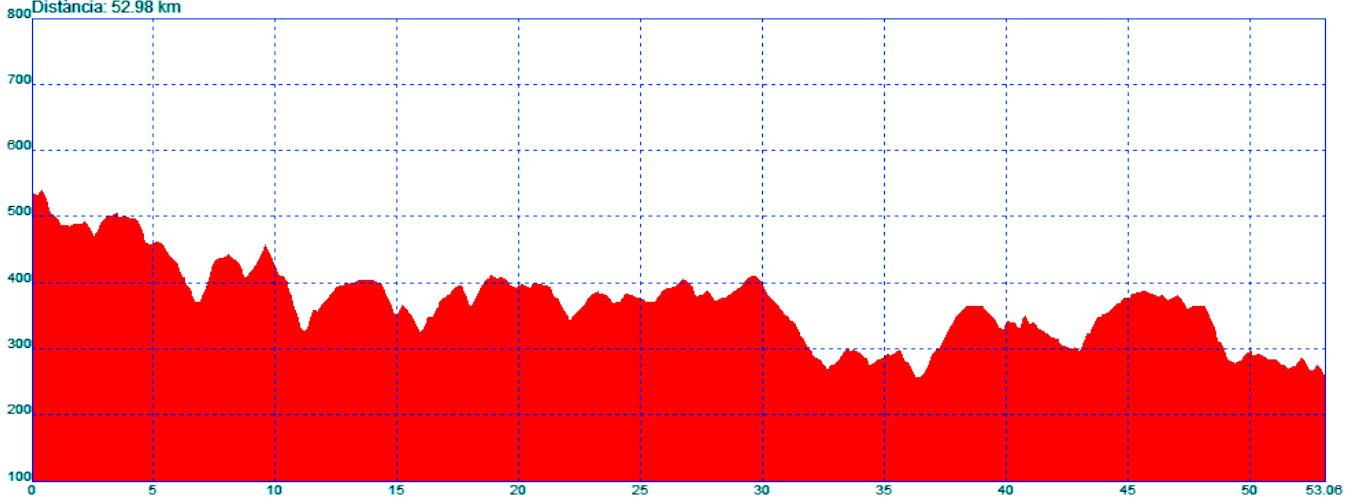

Etapa: Melide a Santiago

Horaris		Lloc	Quilometratges		Perfil
Hora	Temps		Parcials	Acumulat	
09:00	0	Melide	0	0	
10:30	1,30'	Arzúa	14,3	14,3	

Horaris		Lloc	Quilometratges		Perfil
Hora	Temps		Parcials	Acumulat	
10:30	1,30'	Arzúa	14,3	14,3	
12:30	2,00'	Pedrouzo	19,4	33,7	

Horaris		Lloc	Quilometratges		Perfil
Hora	Temps		Parcials	Acumulat	
12:30	2,00'	Pedrouzo Santiago	19,4	33,7	
14:30	2,00'		19,5	53,2	

Altura màxima: 540.40 mts - Altura mínima: 256.81 mts - Desnivell acumulat: 895.47 mts
 Distància: 52.98 km