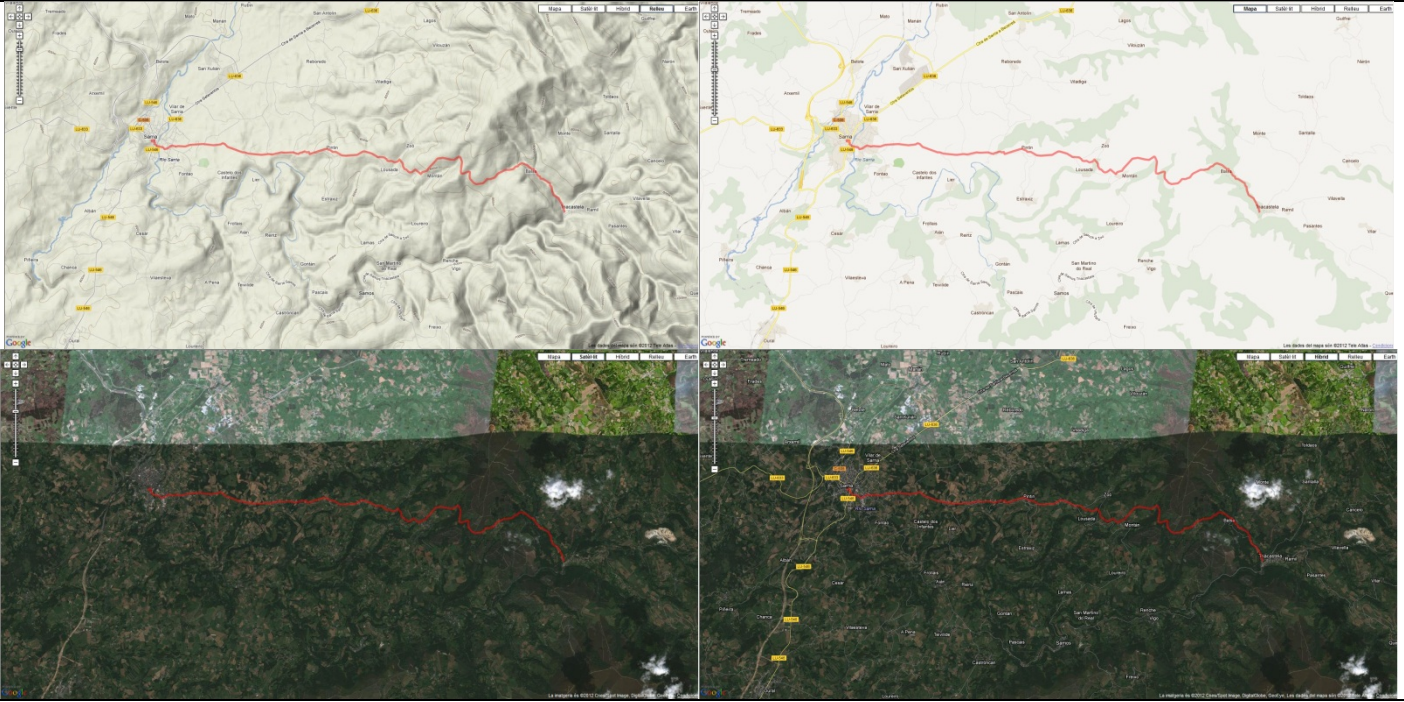

Etapa: Villafranca del Bierzo a Sarria

Horaris		Lloc	Quilometratges		Perfil
Hora	Temps		Parcials	Acumulat	
9:00	0	Villafranca del Bierzo	0	0	
10:00	60'	Trabadelo	9,4	9,4	

Horaris		Lloc	Quilometratges		Perfil
Hora	Temps		Parcials	Acumulat	
10:00	60'	Trabadelo	9,4	9,4	
12:00	2,00'	O'Cebreiro	18,5	27,9	

Horaris		Lloc	Quilometratges		Perfil
Hora	Temps		Parcials	Acumulat	
12:00	2,00'	O'cebreiro Triacastela	18,5	27,9	
14:00	2,00'		20,7	48,6	

Horaris		Lloc	Quilometratges		Perfil
Hora	Temps		Parcials	Acumulat	
14:00	2,00'	Triacastela SARRIA (SAMOS)	20,7	48,6	
16:00	2,00'		22,6	71,2	

Horaris		Lloc	Quilometratges		Perfil
Hora	Temps		Parcials	Acumulat	
14:00	2,00'	Triacastela Sarria (SAN XIL)	20,7	48,6	
15:55	1,55'		17,2	65,8	

11 Villafranca-Sarria(SAMOS).kml

11-04 Triacastela-Sarria (SAMOS).KML

11 Villafranca-Sarria(SAN XIL).KML

11-04 Triacastela-Sarria (SAN XIL).KML

11-01 Villafranca-Trabadelo.KML

11-02 Trabadelo-O'cebreiro.KML

11-03 O'cebreiro-Triacastela.KML