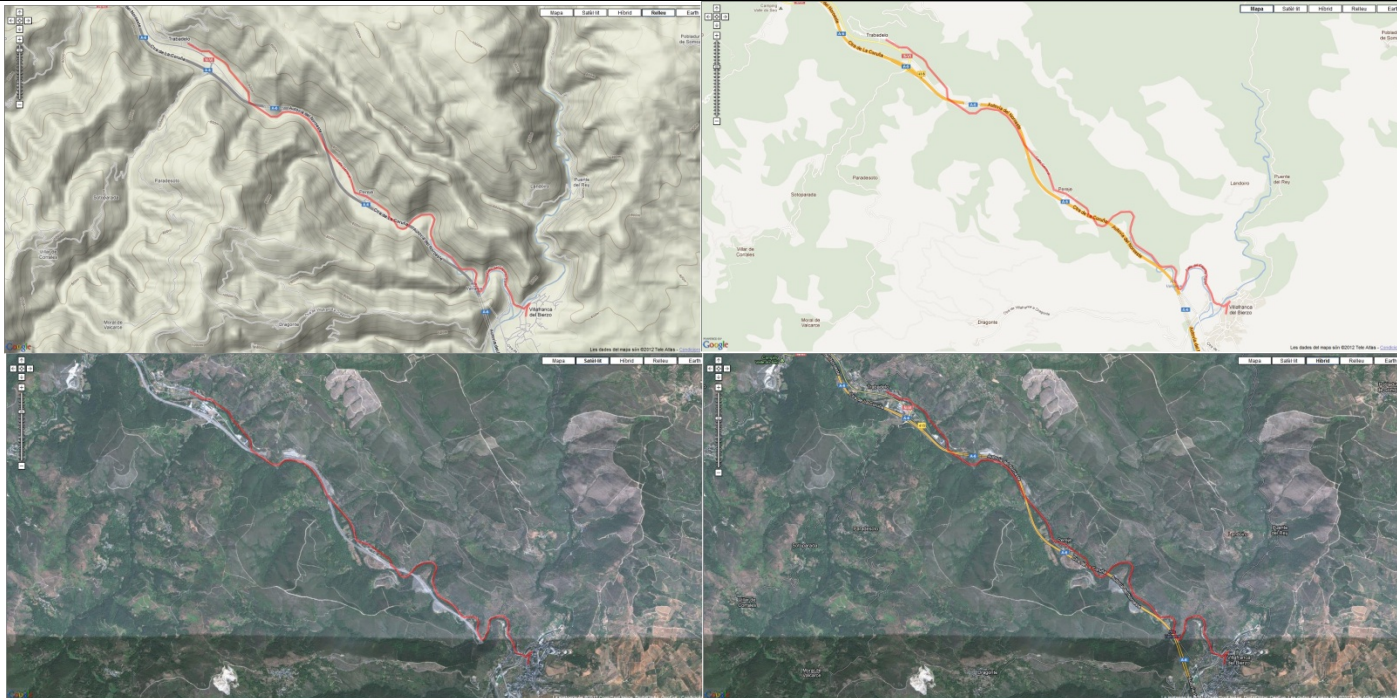

Etapa: Villafranca del Bierzo a Sarria

Horaris		Lloc	Quilometratges		Perfil
Hora	Temps		Parcials	Acumulat	
9:00	0	Villafranca del Bierzo	0	0	
10:00	60'	Trabadelo	9,4	9,4	

Horaris		Lloc	Quilometratges		Perfil
Hora	Temps		Parcials	Acumulat	
10:00	60'	Trabadelo	9,4	9,4	
12:00	2,00'	O'Cebreiro	18,5	27,9	

Horaris		Lloc	Quilometratges		Perfil
Hora	Temps		Parcials	Acumulat	
12:00	2,00'	O'cebreiro Triacastela	18,5	27,9	
14:00	2,00'		20,7	48,6	

Horaris		Lloc	Quilometratges		Perfil
Hora	Temps		Parcials	Acumulat	
14:00	2,00'	Triacastela SARRIA (SAMOS)	20,7	48,6	
16:00	2,00'		22,6	71,2	

Horaris		Lloc	Quilometratges		Perfil
Hora	Temps		Parcials	Acumulat	
14:00	2,00'	Triacastela Sarria (SAN XIL)	20,7	48,6	
15:55	1,55'		17,2	65,8	

11 Villafranca-Sarria(SAMOS).kml

11-04 Triacastela-Sarria (SAMOS).KML

11 Villafranca-Sarria(SAN XIL).KML

11-04 Triacastela-Sarria (SAN XIL).KML

11-01 Villafranca-Trabadelo.KML

11-02 Trabadelo-O'cebreiro.KML

11-03 O'cebreiro-Triacastela.KML