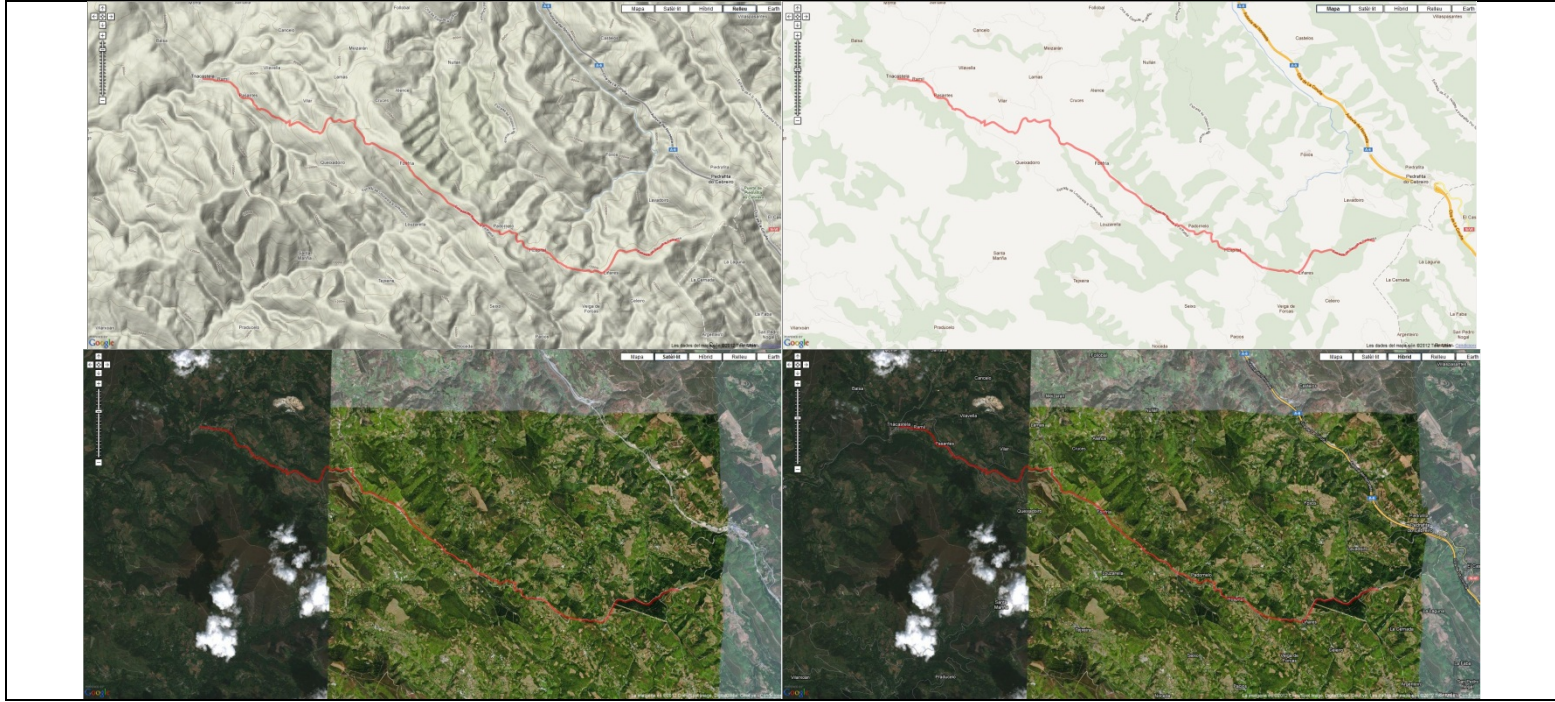

Etapa: Villafranca del Bierzo a Sarria

Horaris		Lloc	Quilometratges		Perfil
Hora	Temps		Parcials	Acumulat	
9:00	0	Villafranca del Bierzo	0	0	
10:00	60'	Trabadelo	9,4	9,4	

Horaris		Lloc	Quilometratges		Perfil
Hora	Temps		Parcials	Acumulat	
10:00	60'	Trabadelo	9,4	9,4	
12:00	2,00'	O'Cebreiro	18,5	27,9	

Horaris		Lloc	Quilometratges		Perfil
Hora	Temps		Parcials	Acumulat	
12:00	2,00'	O'cebreiro Triacastela	18,5	27,9	
14:00	2,00'		20,7	48,6	

Horaris		Lloc	Quilometratges		Perfil
Hora	Temps		Parcials	Acumulat	
14:00	2,00'	Triacastela SARRIA (SAMOS)	20,7	48,6	
16:00	2,00'		22,6	71,2	

Horaris		Lloc	Quilometratges		Perfil
Hora	Temps		Parcials	Acumulat	
14:00	2,00'	Triacastela Sarria (SAN XIL)	20,7	48,6	
15:55	1,55'		17,2	65,8	

11 Villafranca-Sarria(SAMOS).kml

11-04 Triacastela-Sarria (SAMOS).KML

11 Villafranca-Sarria(SAN XIL).KML

11-04 Triacastela-Sarria (SAN XIL).KML

11-01 Villafranca-Trabadelo.KML

11-02 Trabadelo-O'cebreiro.KML

11-03 O'cebreiro-Triacastela.KML