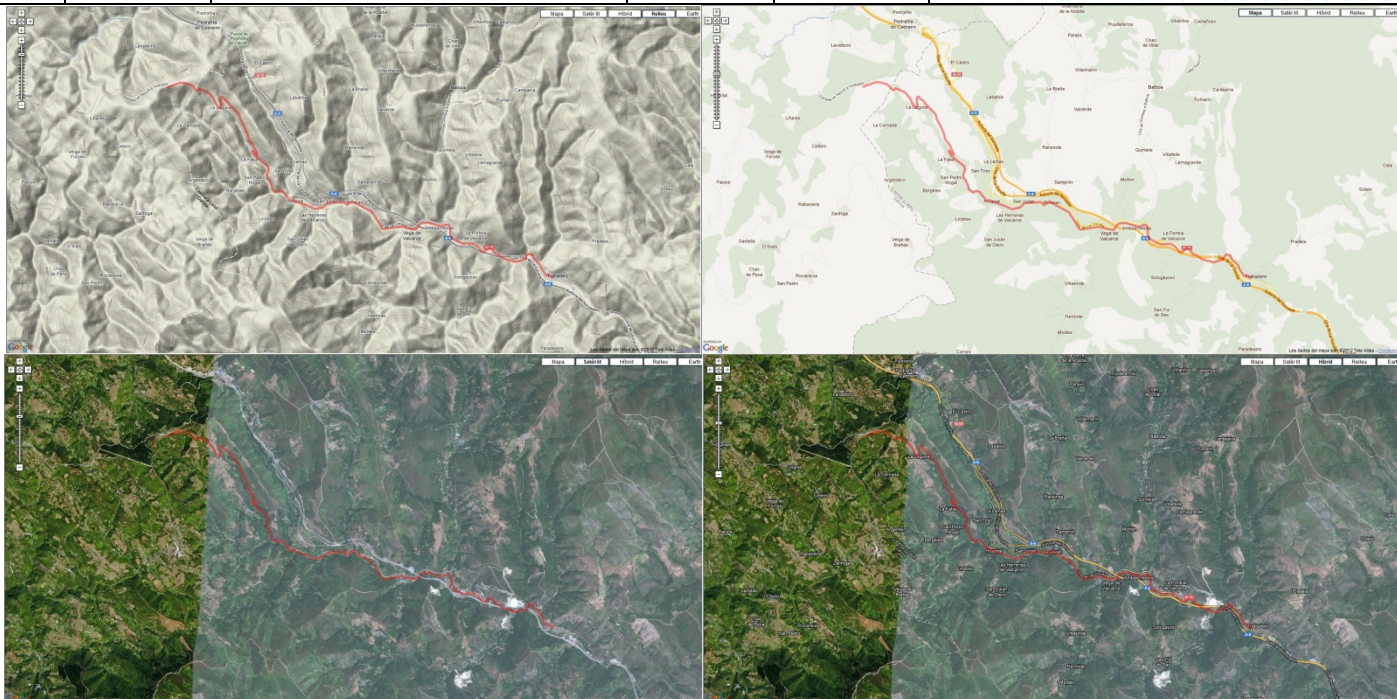

Etapa: Villafranca del Bierzo a Sarria

Horaris		Lloc	Quilometratges		Perfil
Hora	Temps		Parcials	Acumulat	
9:00	0	Villafranca del Bierzo	0	0	
10:00	60'	Trabadelo	9,4	9,4	

Horaris		Lloc	Quilometratges		Perfil
Hora	Temps		Parcials	Acumulat	
10:00	60'	Trabadelo	9,4	9,4	
12:00	2,00'	O'Cebreiro	18,5	27,9	

Horaris		Lloc	Quilometratges		Perfil
Hora	Temps		Parcials	Acumulat	
12:00	2,00'	O'cebreiro Triacastela	18,5	27,9	
14:00	2,00'		20,7	48,6	

Horaris		Lloc	Quilometratges		Perfil
Hora	Temps		Parcials	Acumulat	
14:00	2,00'	Triacastela SARRIA (SAMOS)	20,7	48,6	
16:00	2,00'		22,6	71,2	

Horaris		Lloc	Quilometratges		Perfil
Hora	Temps		Parcials	Acumulat	
14:00	2,00'	Triacastela Sarria (SAN XIL)	20,7	48,6	
15:55	1,55'		17,2	65,8	

11 Villafranca-Sarria(SAMOS).kml

11-04 Triacastela-Sarria (SAMOS).KML

11 Villafranca-Sarria(SAN XIL).KML

11-04 Triacastela-Sarria (SAN XIL).KML

11-01 Villafranca-Trabadelo.KML

11-02 Trabadelo-O'cebreiro.KML

11-03 O'cebreiro-Triacastela.KML