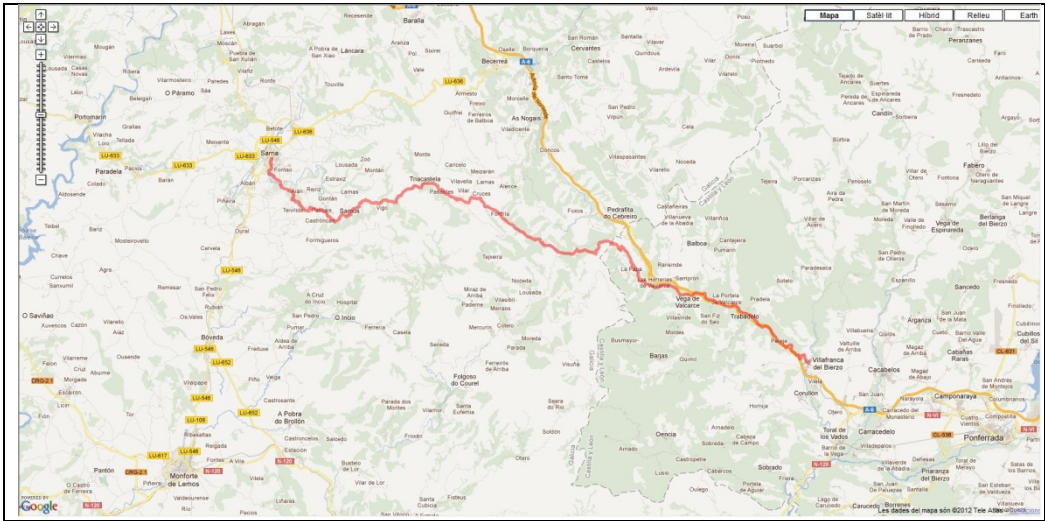

Etapa: Villafranca del Bierzo a Sarria

Horaris		Lloc	Quilometratges		Perfil
Hora	Temps		Parcials	Acumulat	
9:00	0	Villafranca del Bierzo	0	0	
10:00	60'	Trabadelo	9,4	9,4	

Horaris		Lloc	Quilometratges		Perfil
Hora	Temps		Parcials	Acumulat	
10:00	60'	Trabadelo	9,4	9,4	
12:00	2,00'	O'Cebreiro	18,5	27,9	

Horaris		Lloc	Quilometratges		Perfil
Hora	Temps		Parcials	Acumulat	
12:00	2,00'	O'cebreiro Triacastela	18,5	27,9	
14:00	2,00'		20,7	48,6	

Horaris		Lloc	Quilometratges		Perfil
Hora	Temps		Parcials	Acumulat	
14:00	2,00'	Triacastela SARRIA (SAMOS)	20,7	48,6	
16:00	2,00'		22,6	71,2	

Horaris		Lloc	Quilometratges		Perfil
Hora	Temps		Parcials	Acumulat	
14:00	2,00'	Triacastela Sarria (SAN XIL)	20,7	48,6	
15:55	1,55'		17,2	65,8	

11 Villafranca-Sarria(SAMOS).kml

11-04 Triacastela-Sarria (SAMOS).KML

11 Villafranca-Sarria(SAN XIL).KML

11-04 Triacastela-Sarria (SAN XIL).KML

11-01 Villafranca-Trabadelo.KML

11-02 Trabadelo-O'cebreiro.KML

11-03 O'cebreiro-Triacastela.KML