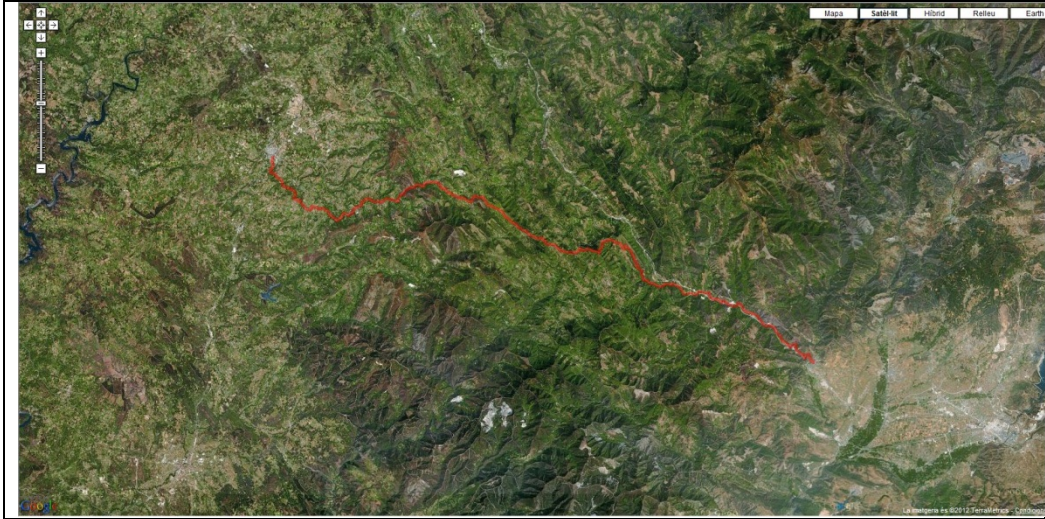

Etapa: Villafranca del Bierzo a Sarria

Horaris		Lloc	Quilometratges		Perfil
Hora	Temps		Parcials	Acumulat	
9:00	0	Villafranca del Bierzo	0	0	
10:00	60'	Trabadelo	9,4	9,4	

Horaris		Lloc	Quilometratges		Perfil
Hora	Temps		Parcials	Acumulat	
10:00	60'	Trabadelo	9,4	9,4	
12:00	2,00'	O'Cebreiro	18,5	27,9	

Horaris		Lloc	Quilometratges		Perfil
Hora	Temps		Parcials	Acumulat	
12:00	2,00'	O'cebreiro Triacastela	18,5	27,9	
14:00	2,00'		20,7	48,6	

Horaris		Lloc	Quilometratges		Perfil
Hora	Temps		Parcials	Acumulat	
14:00	2,00'	Triacastela SARRIA (SAMOS)	20,7	48,6	
16:00	2,00'		22,6	71,2	

Horaris		Lloc	Quilometratges		Perfil
Hora	Temps		Parcials	Acumulat	
14:00	2,00'	Triacastela Sarria (SAN XIL)	20,7	48,6	
15:55	1,55'		17,2	65,8	

11 Villafranca-Sarria(SAMOS).kml

11-04 Triacastela-Sarria (SAMOS).KML