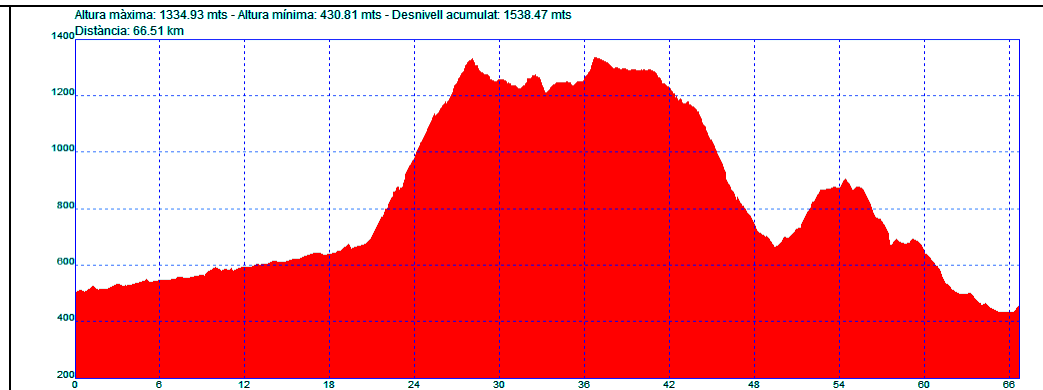

Etapa: Villafranca del Bierzo a Sarria

Horaris		Lloc	Quilometratges		Perfil
Hora	Temps		Parcials	Acumulat	
9:00	0	Villafranca del Bierzo	0	0	
10:00	60'	Trabadelo	9,4	9,4	

Horaris		Lloc	Quilometratges		Perfil
Hora	Temps		Parcials	Acumulat	
10:00	60'	Trabadelo	9,4	9,4	
12:00	2,00'	O'Cebreiro	18,5	27,9	

Horaris		Lloc	Quilometratges		Perfil
Hora	Temps		Parcials	Acumulat	
12:00	2,00'	O'cebreiro Triacastela	18,5	27,9	
14:00	2,00'		20,7	48,6	

Horaris		Lloc	Quilometratges		Perfil
Hora	Temps		Parcials	Acumulat	
14:00	2,00'	Triacastela SARRIA (SAMOS)	20,7	48,6	
16:00	2,00'		22,6	71,2	

Horaris		Lloc	Quilometratges		Perfil
Hora	Temps		Parcials	Acumulat	
14:00	2,00'	Triacastela Sarria (SAN XIL)	20,7	48,6	
15:55	1,55'		17,2	65,8	

11 Villafranca-Sarria(SAMOS).kml

11-04 Triacastela-Sarria (SAMOS).KML