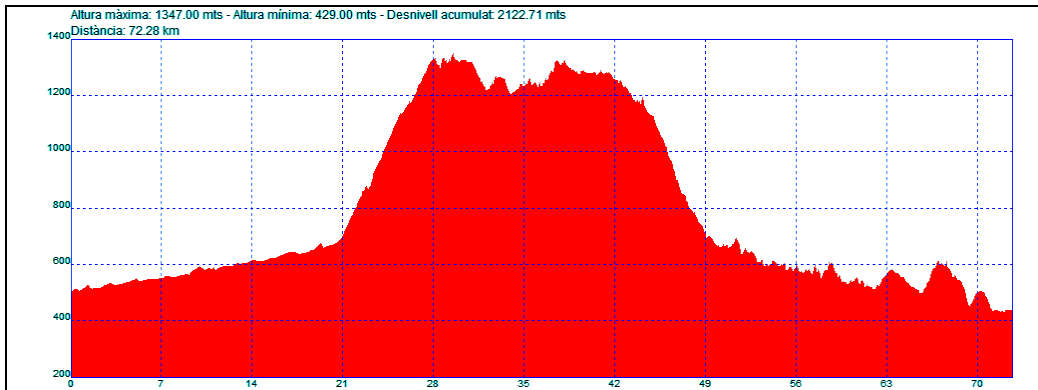

Etapa: Villafranca del Bierzo a Sarria

Horaris		Lloc	Quilometratges		Perfil
Hora	Temps		Parcials	Acumulat	
9:00	0	Villafranca del Bierzo	0	0	
10:00	60'	Trabadelo	9,4	9,4	

Horaris		Lloc	Quilometratges		Perfil
Hora	Temps		Parcials	Acumulat	
10:00	60'	Trabadelo	9,4	9,4	
12:00	2,00'	O'Cebreiro	18,5	27,9	

Horaris		Lloc	Quilometratges		Perfil
Hora	Temps		Parcials	Acumulat	
12:00	2,00'	O'cebreiro Triacastela	18,5	27,9	
14:00	2,00'		20,7	48,6	

Horaris		Lloc	Quilometratges		Perfil
Hora	Temps		Parcials	Acumulat	
14:00	2,00'	Triacastela SARRIA (SAMOS)	20,7	48,6	
16:00	2,00'		22,6	71,2	

Horaris		Lloc	Quilometratges		Perfil
Hora	Temps		Parcials	Acumulat	
14:00	2,00'	Triacastela Sarria (SAN XIL)	20,7	48,6	
15:55	1,55'		17,2	65,8	

11 Villafranca-Sarria(SAMOS).kml

11-04 Triacastela-Sarria (SAMOS).KML