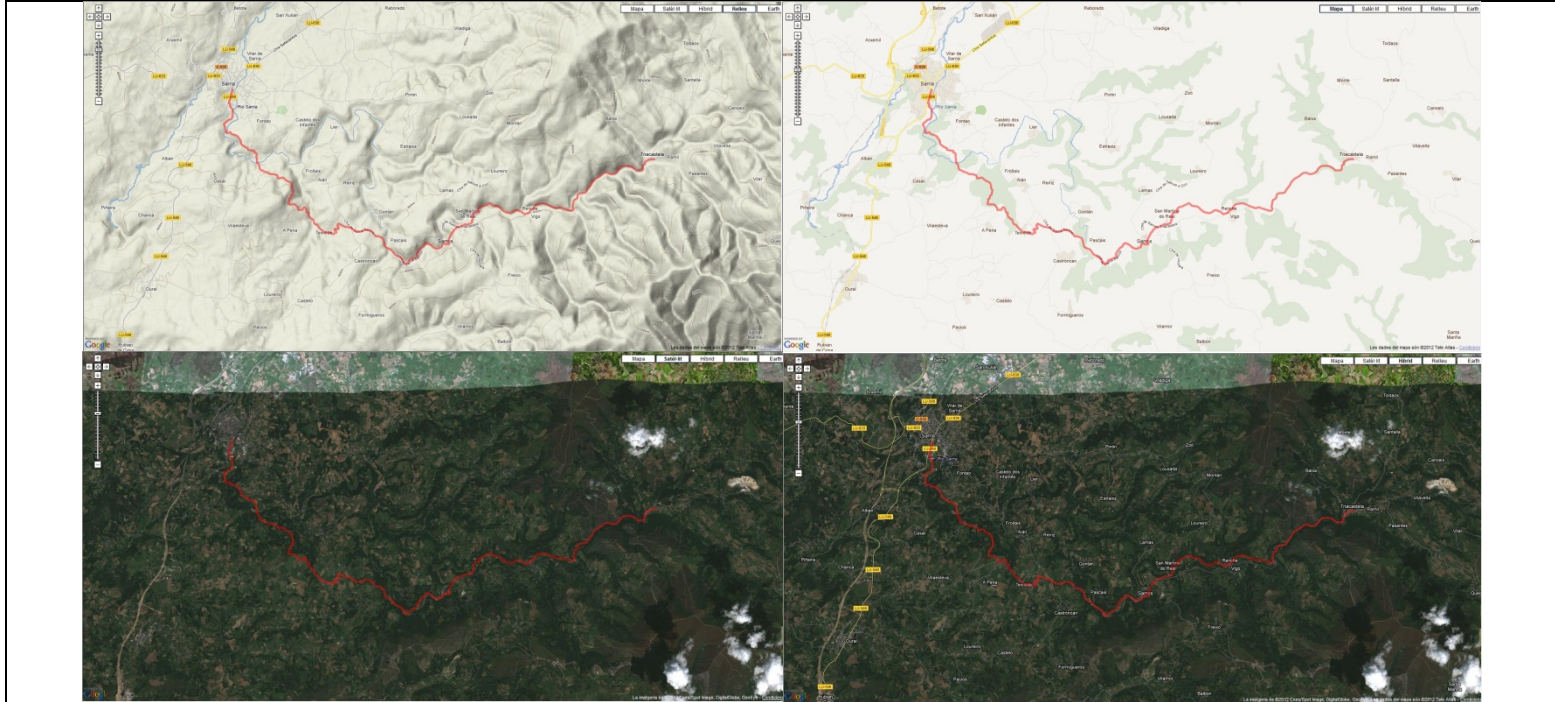

Etapa: Villafranca del Bierzo a Sarria

Horaris		Lloc	Quilometratges		Perfil
Hora	Temps		Parcials	Acumulat	
9:00	0	Villafranca del Bierzo	0	0	
10:00	60'	Trabadelo	9,4	9,4	

Horaris		Lloc	Quilometratges		Perfil
Hora	Temps		Parcials	Acumulat	
10:00	60'	Trabadelo	9,4	9,4	
12:00	2,00'	O'Cebreiro	18,5	27,9	

Horaris		Lloc	Quilometratges		Perfil
Hora	Temps		Parcials	Acumulat	
12:00	2,00'	O'cebreiro Triacastela	18,5	27,9	
14:00	2,00'		20,7	48,6	

Horaris		Lloc	Quilometratges		Perfil
Hora	Temps		Parcials	Acumulat	
14:00	2,00'	Triacastela SARRIA (SAMOS)	20,7	48,6	
16:00	2,00'		22,6	71,2	

Horaris		Lloc	Quilometratges		Perfil
Hora	Temps		Parcials	Acumulat	
14:00	2,00'	Triacastela Sarria (SAN XIL)	20,7	48,6	
15:55	1,55'		17,2	65,8	

11 Villafranca-Sarria(SAMOS).kml

11-04 Triacastela-Sarria (SAMOS).KML

11 Villafranca-Sarria(SAN XIL).KML

11-04 Triacastela-Sarria (SAN XIL).KML

11-01 Villafranca-Trabadelo.KML

11-02 Trabadelo-O'cebreiro.KML

11-03 O'cebreiro-Triacastela.KML