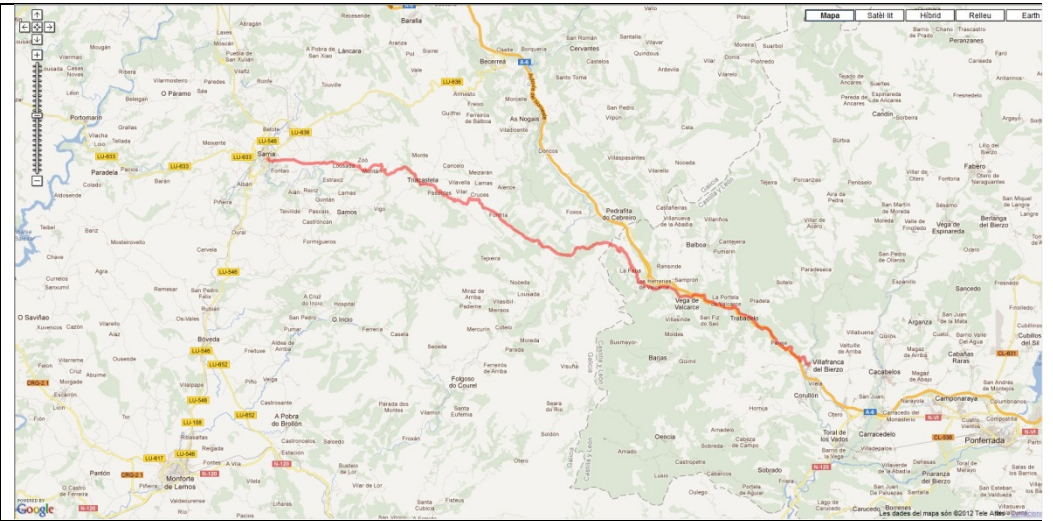

Etapa: Villafranca del Bierzo a Sarria

Horaris		Lloc	Quilometratges		Perfil
Hora	Temps		Parcials	Acumulat	
9:00	0	Villafranca del Bierzo	0	0	
10:00	60'	Trabadelo	9,4	9,4	

Horaris		Lloc	Quilometratges		Perfil
Hora	Temps		Parcials	Acumulat	
10:00	60'	Trabadelo	9,4	9,4	
12:00	2,00'	O'Cebreiro	18,5	27,9	

Horaris		Lloc	Quilometratges		Perfil
Hora	Temps		Parcials	Acumulat	
12:00	2,00'	O'cebreiro Triacastela	18,5	27,9	
14:00	2,00'		20,7	48,6	

Horaris		Lloc	Quilometratges		Perfil
Hora	Temps		Parcials	Acumulat	
14:00	2,00'	Triacastela SARRIA (SAMOS)	20,7	48,6	
16:00	2,00'		22,6	71,2	

Horaris		Lloc	Quilometratges		Perfil
Hora	Temps		Parcials	Acumulat	
14:00	2,00'	Triacastela Sarria (SAN XIL)	20,7	48,6	
15:55	1,55'		17,2	65,8	

11 Villafranca-Sarria(SAMOS).kml

11-04 Triacastela-Sarria (SAMOS).KML

11 Villafranca-Sarria(SAN XIL).KML

11-04 Triacastela-Sarria (SAN XIL).KML

11-01 Villafranca-Trabadelo.KML

11-02 Trabadelo-O'cebreiro.KML

11-03 O'cebreiro-Triacastela.KML