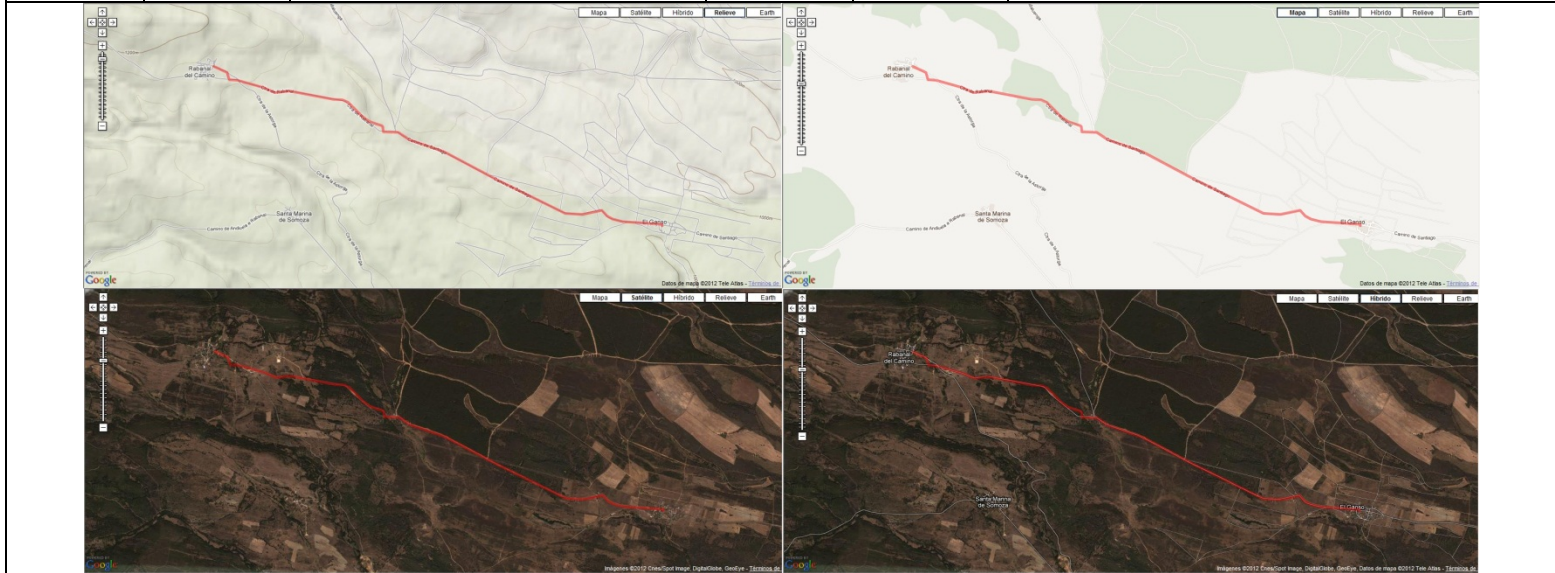

Etapa: Astorga a Villafranca del Bierzo

Horaris		Lloc	Quilometratges		Perfil
Hora	Temps		Parcials	Acumulat	
09:00	0	Astorga	0		
09:26	26'	Murias de Rechivaldo	4,2		

Horaris		Lloc	Quilometratges		Perfil
Hora	Temps		Parcials	Acumulat	
09:26	26'	Murias de Rechivaldo	4,2		
09:52	26'	Santa Catalina de Somoza	4,2		

Horaris		Lloc	Quilometratges		Perfil
Hora	Temps		Parcials	Acumulat	
09:52	26'	Santa Catalina de Somoza El Ganso	4,2		
10:16	24'		3,9		

Horaris		Lloc	Quilometratges		Perfil
Hora	Temps		Parcials	Acumulat	
10:16	24'	El Ganso Rabanal del camino	3,9		
10:57	41'		6,8		

Horaris		Lloc	Quilometratges		Perfil
Hora	Temps		Parcials	Acumulat	
12:39 13:00	1,09' 21'	El Acebo Riego de Ambros	11,4 3,4		

Horaris		Lloc	Quilometratges		Perfil
Hora	Temps		Parcials	Acumulat	
13:00 13:28	21' 28'	Riego de Ambros Molinaseca	3,4 4,6		

12-03 Santa Catalina de Somoza-El Ganso.KML

12-04 El Ganso-Rabanal del Camino.KML

12-05 Rabanal del camino-Foncebadon.KML

12-06 Foncebadon-El Acebo.KML

12-07 El Acebo-Riego de Ambros.KML

12-08 Riego de Ambros-Molinaseca.KML