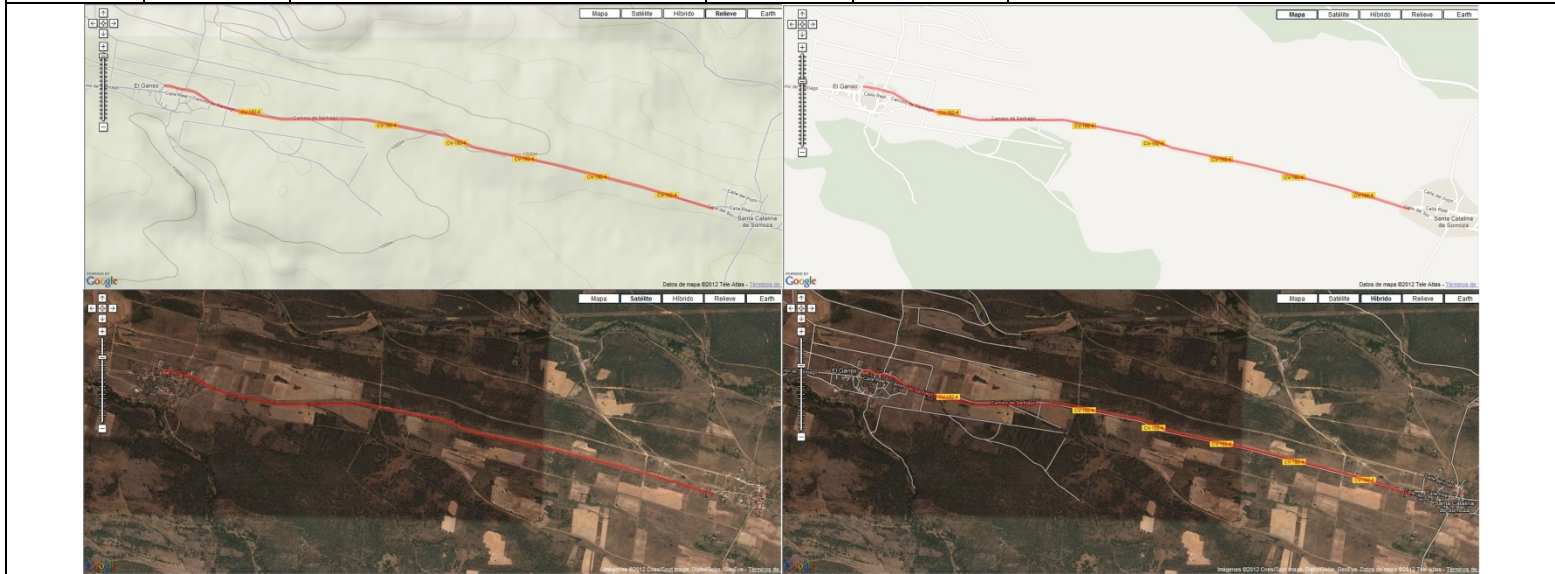

Etapa: Astorga a Villafranca del Bierzo

Horaris		Lloc	Quilometratges		Perfil
Hora	Temps		Parcials	Acumulat	
09:00	0	Astorga	0		
09:26	26'	Murias de Rechivaldo	4,2		

Horaris		Lloc	Quilometratges		Perfil
Hora	Temps		Parcials	Acumulat	
09:26	26'	Murias de Rechivaldo	4,2		
09:52	26'	Santa Catalina de Somoza	4,2		

Horaris		Lloc	Quilometratges		Perfil
Hora	Temps		Parcials	Acumulat	
09:52	26'	Santa Catalina de Somoza El Ganso	4,2		
10:16	24'		3,9		

Horaris		Lloc	Quilometratges		Perfil
Hora	Temps		Parcials	Acumulat	
10:16	24'	El Ganso Rabanal del camino	3,9		
10:57	41'		6,8		

Horaris		Lloc	Quilometratges		Perfil
Hora	Temps		Parcials	Acumulat	
12:39 13:00	1,09' 21'	El Acebo Riego de Ambros	11,4 3,4		

Horaris		Lloc	Quilometratges		Perfil
Hora	Temps		Parcials	Acumulat	
13:00 13:28	21' 28'	Riego de Ambros Molinaseca	3,4 4,6		

12-03 Santa Catalina de Somoza-El Ganso.KML

12-04 El Ganso-Rabanal del Camino.KML

12-05 Rabanal del camino-Foncebadon.KML

12-06 Foncebadon-El Acebo.KML

12-07 El Acebo-Riego de Ambros.KML

12-08 Riego de Ambros-Molinaseca.KML