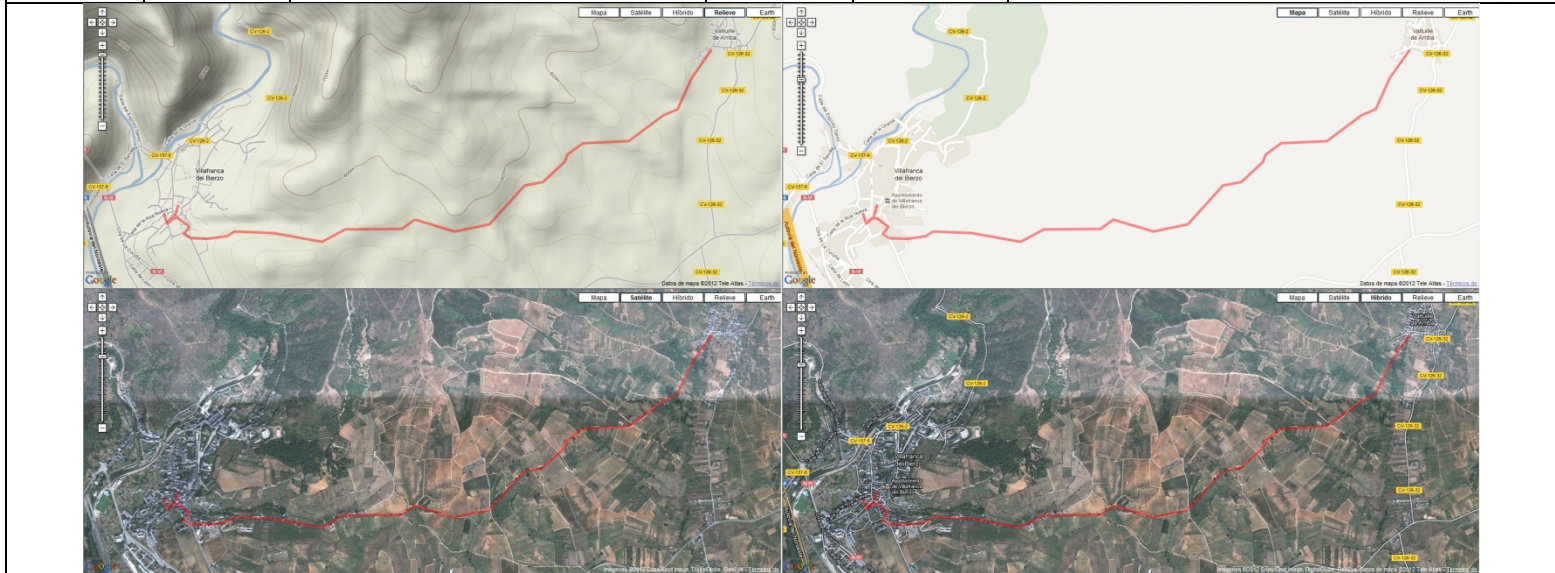

Horaris		Lloc	Quilometratges		Perfil
Hora	Temps		Parcials	Acumulat	
13:28 14:17	28' 49'	Molinaseca Ponferrada	4,6 8,1		

Horaris		Lloc	Quilometratges		Perfil
Hora	Temps		Parcials	Acumulat	
14:17	49'	Ponferrada Cacabelos	8,1		
15:47	1,30'		14,9		

Horaris		Lloc	Quilometratges		Perfil
Hora	Temps		Parcials	Acumulat	
15:47 16:11	1,30' 24'	Cacabelos Valtuille de Arriba	14,9 3,9		

Horaris		Lloc	Quilometratges		Perfil
Hora	Temps		Parcials	Acumulat	
16:11 16:40	24' 29'	Valtuille de Arriba Villafranca del Bierzo	3,9 4,8		

Astorga a Villafranca del Bierzo

Altura máxima: 1514.89 mts - Altura mínima: 482.24 mts - Desnivell acumulat: 1088.50 mts

Distància: 78.77 km

12-01 Astorga-Murias de Rechivaldo.KML

12-02 Murias de Rechivaldo-Santa Catalina de Somoza.KML

12-03 Santa Catalina de Somoza-El Ganso.KML

12-04 El Ganso-Rabanal del Camino.KML

12-05 Rabanal del camino-Foncebadon.KML

12-06 Foncebadon-El Acebo.KML

12-07 El Acebo-Riego de Ambros.KML

12-08 Riego de Ambros-Molinaseca.KML