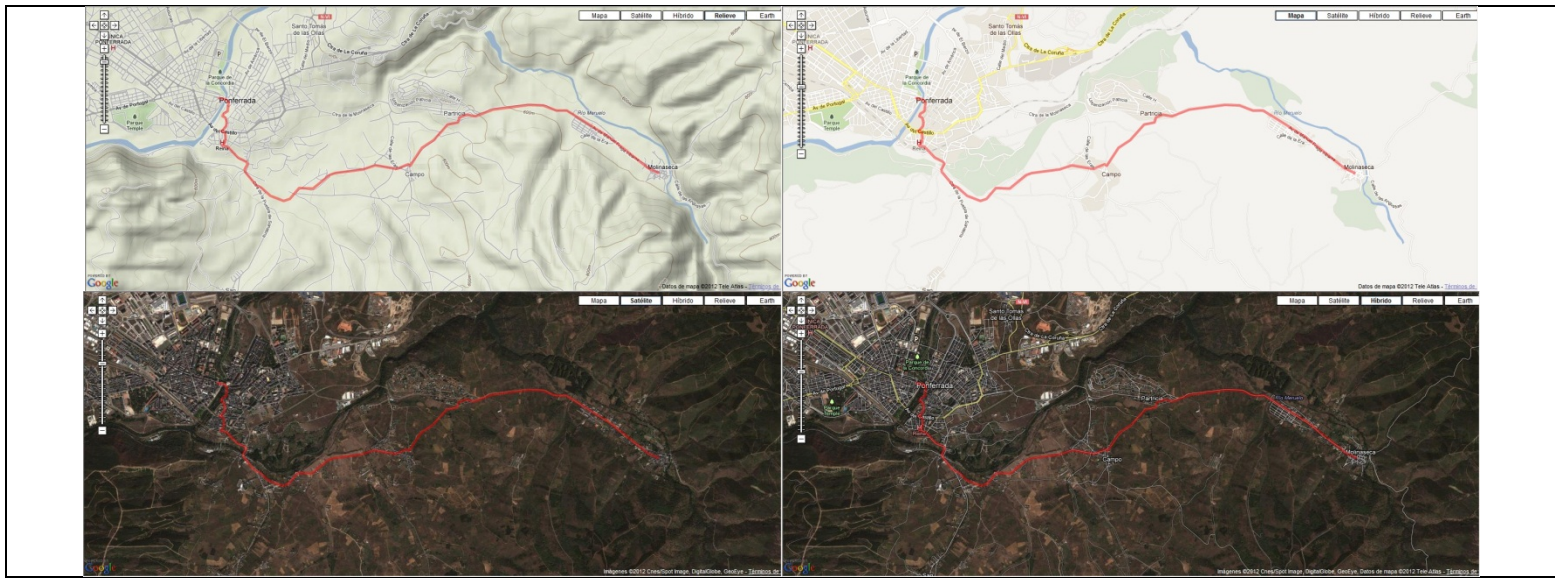

Horaris		Lloc	Quilometratges		Perfil
Hora	Temps		Parcials	Acumulat	
14:17	49'	Ponferrada Cacabelos	8,1		
15:47	1,30'		14,9