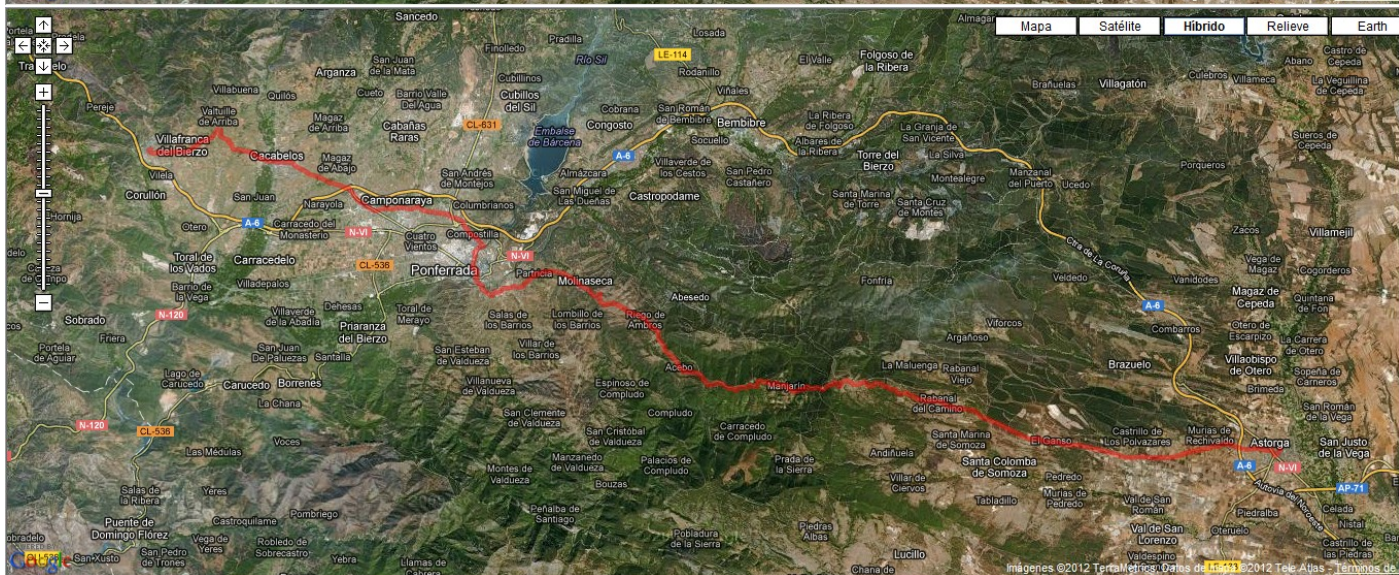

Horaris		Lloc	Quilometratges		Perfil
Hora	Temps		Parcials	Acumulat	
15:47 16:11	1,30' 24'	Cacabelos Valtuille de Arriba	14,9 3,9		

Horaris		Lloc	Quilometratges		Perfil
Hora	Temps		Parcials	Acumulat	
16:11 16:40	24' 29'	Valtuille de Arriba Villafranca del Bierzo	3,9 4,8		

Astorga a Villafranca del Bierzo

Altura máxima: 1514.89 mts - Altura mínima: 482.24 mts - Desnivell acumulat: 1088.50 mts

Distància: 78.77 km

12-01 Astorga-Murias de Rechivaldo.KML

12-02 Murias de Rechivaldo-Santa Catalina de Somoza.KML

12-03 Santa Catalina de Somoza-El Ganso.KML

12-04 El Ganso-Rabanal del Camino.KML

12-05 Rabanal del camino-Foncebadon.KML

12-06 Foncebadon-El Acebo.KML

12-07 El Acebo-Riego de Ambros.KML

12-08 Riego de Ambros-Molinaseca.KML