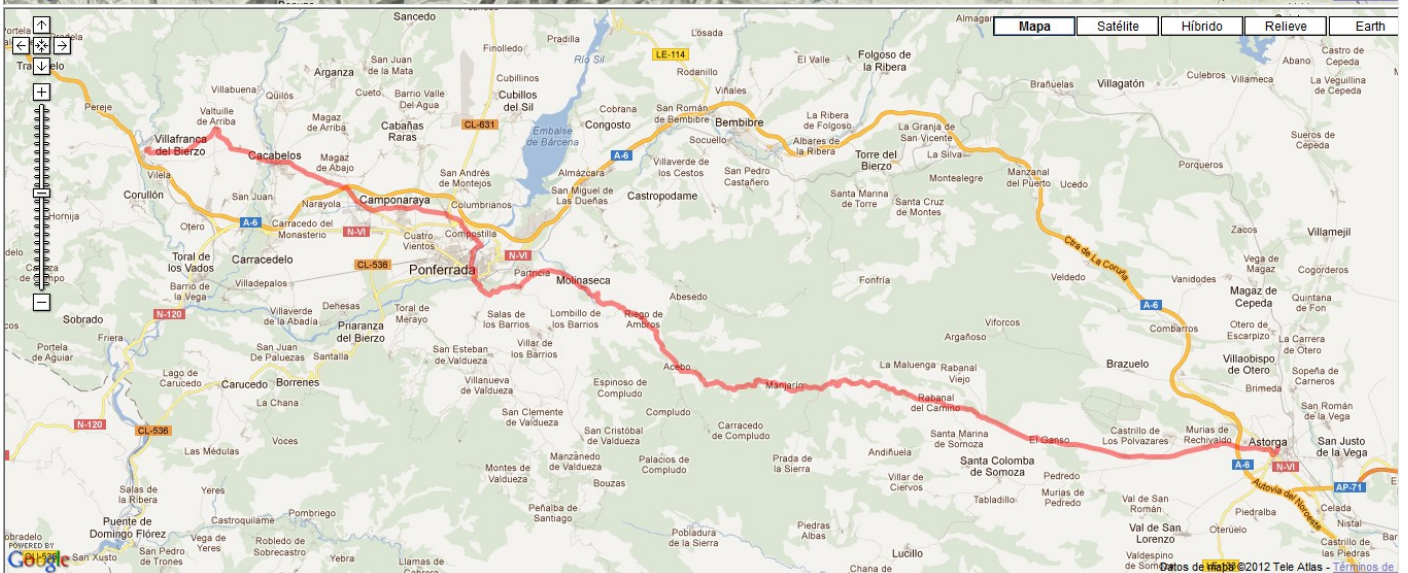

Horaris		Lloc	Quilometratges		Perfil
Hora	Temps		Parcials	Acumulat	
15:47 16:11	1,30' 24'	Cacabelos Valtuille de Arriba	14,9 3,9		

Horaris		Lloc	Quilometratges		Perfil
Hora	Temps		Parcials	Acumulat	
16:11 16:40	24' 29'	Valtuille de Arriba Villafranca del Bierzo	3,9 4,8		

Astorga a Villafranca del Bierzo

Altura máxima: 1514.89 mts - Altura mínima: 482.24 mts - Desnivell acumulat: 1088.50 mts

Distància: 78.77 km

12-01 Astorga-Murias de Rechivaldo.KML

12-02 Murias de Rechivaldo-Santa Catalina de Somoza.KML

12-03 Santa Catalina de Somoza-El Ganso.KML

12-04 El Ganso-Rabanal del Camino.KML

12-05 Rabanal del camino-Foncebadon.KML

12-06 Foncebadon-El Acebo.KML

12-07 El Acebo-Riego de Ambros.KML

12-08 Riego de Ambros-Molinaseca.KML