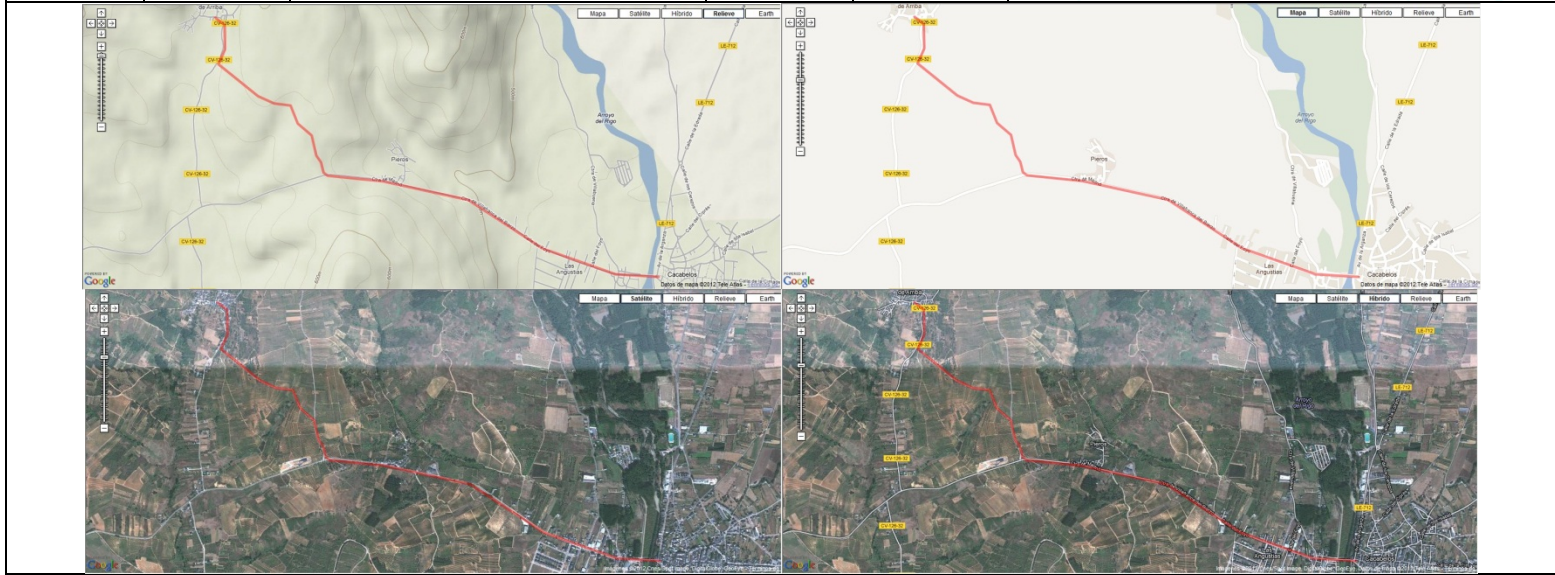

Horaris		Lloc	Quilometratges		Perfil
Hora	Temps		Parcials	Acumulat	
15:47 16:11	1,30' 24'	Cacabelos Valtuille de Arriba	14,9 3,9