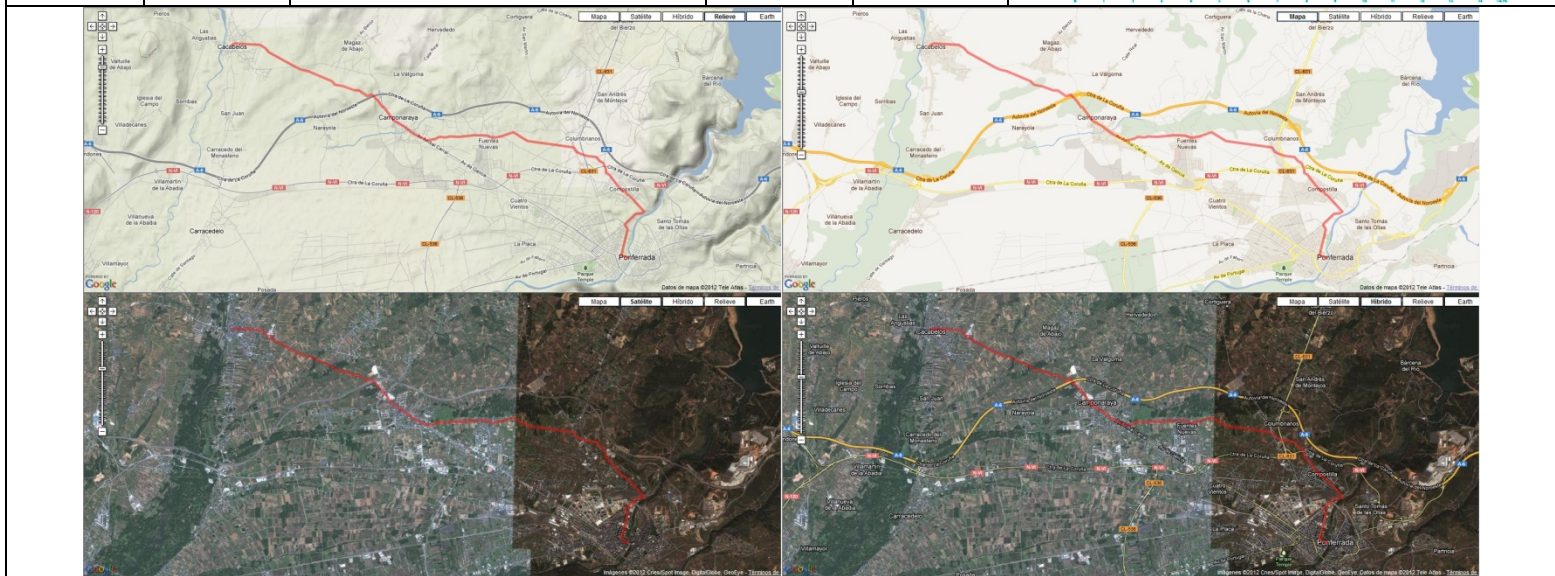

Horaris		Lloc	Quilometratges		Perfil
Hora	Temps		Parcials	Acumulat	
14:17	49'	Ponferrada Cacabelos	8,1		
15:47	1,30'		14,9