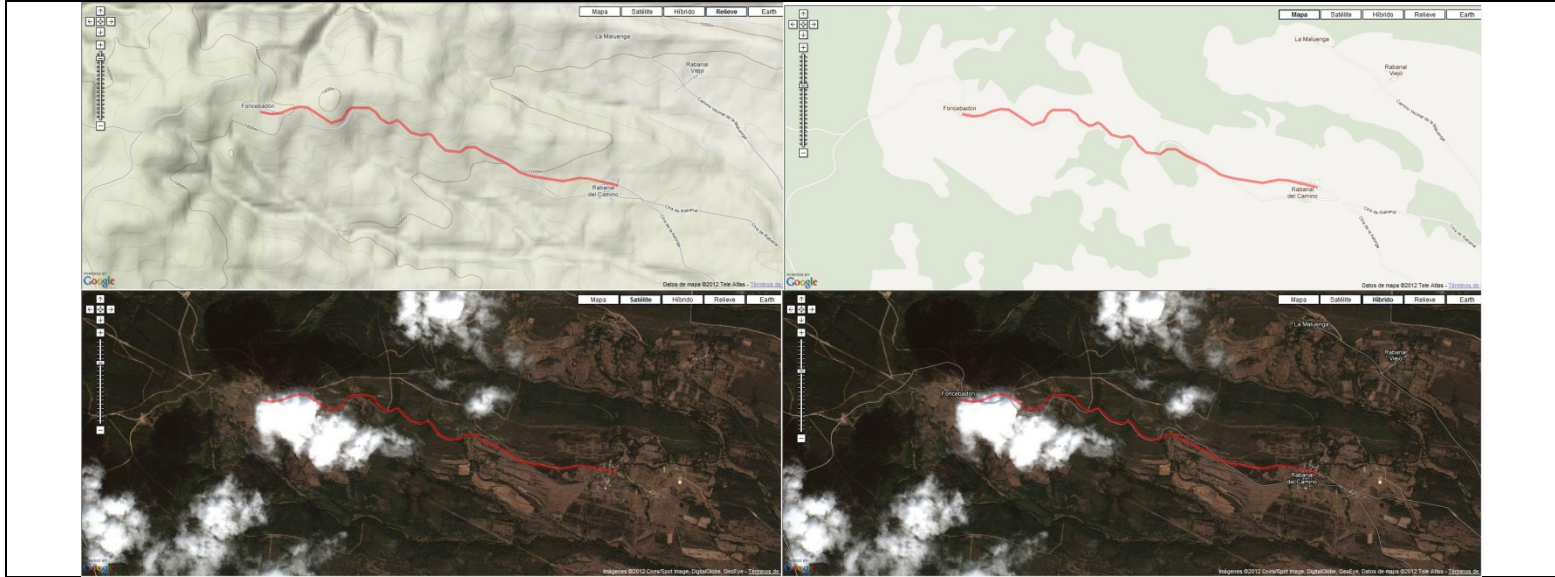

Horaris		Lloc	Quilometratges		Perfil
Hora	Temps		Parcials	Acumulat	
10:57 11:30	41' 33'	Rabanal del camino Foncebadón	6,8 5,4