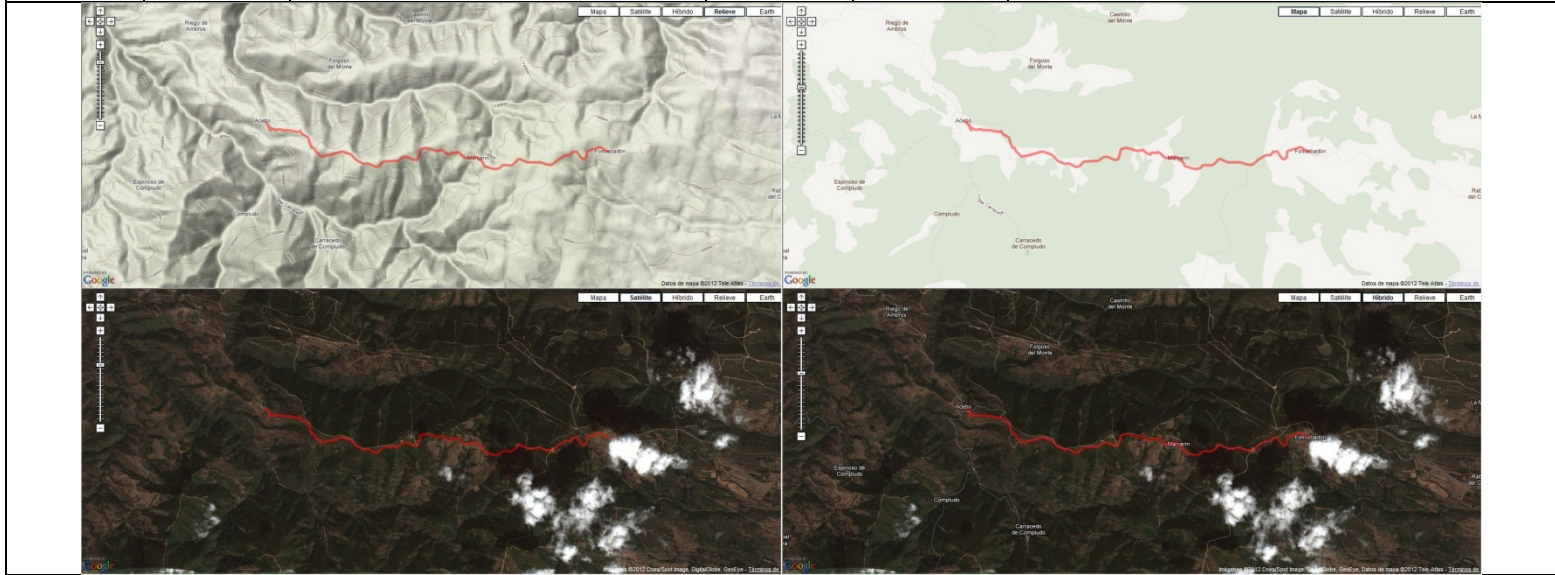

Horaris		Lloc	Quilometratges		Perfil
Hora	Temps		Parcials	Acumulat	
09:52	26'	Santa Catalina de Somoza El Ganso	4,2		
10:16	24'		3,9		

Horaris		Lloc	Quilometratges		Perfil
Hora	Temps		Parcials	Acumulat	
10:16	24'	El Ganso Rabanal del camino	3,9		
10:57	41'		6,8		

Horaris		Lloc	Quilometratges		Perfil
Hora	Temps		Parcials	Acumulat	
12:39 13:00	1,09' 21'	El Acebo Riego de Ambros	11,4 3,4		

Horaris		Lloc	Quilometratges		Perfil
Hora	Temps		Parcials	Acumulat	
13:00 13:28	21' 28'	Riego de Ambros Molinaseca	3,4 4,6		

Astorga a Villafranca del Bierzo

Altura máxima: 1514.89 mts - Altura mínima: 482.24 mts - Desnivell acumulat: 1088.50 mts

Distància: 78.77 km

12-01 Astorga-Murias de Rechivaldo.KML

12-02 Murias de Rechivaldo-Santa Catalina de Somoza.KML

12-03 Santa Catalina de Somoza-El Ganso.KML

12-04 El Ganso-Rabanal del Camino.KML

12-05 Rabanal del camino-Foncebadon.KML

12-06 Foncebadon-El Acebo.KML

12-07 El Acebo-Riego de Ambros.KML

12-08 Riego de Ambros-Molinaseca.KML