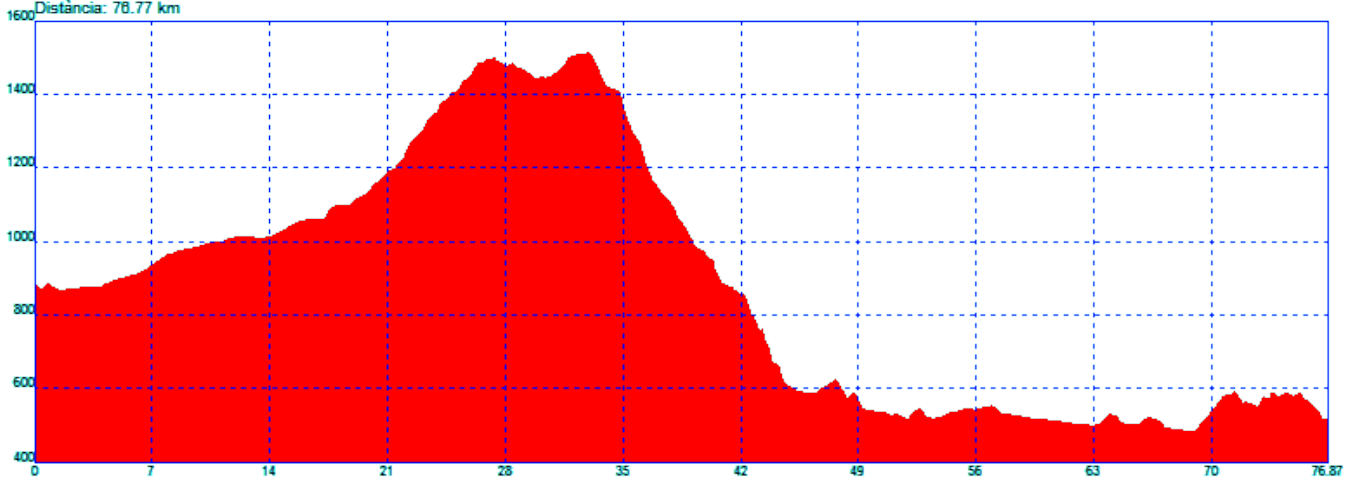

Horaris		Lloc	Quilometratges		Perfil
Hora	Temps		Parcials	Acumulat	
15:47 16:11	1,30' 24'	Cacabelos Valtuille de Arriba	14,9 3,9		

Horaris		Lloc	Quilometratges		Perfil
Hora	Temps		Parcials	Acumulat	
16:11 16:40	24' 29'	Valtuille de Arriba Villafranca del Bierzo	3,9 4,8		

Astorga a Villafranca del Bierzo

Altura máxima: 1514.89 mts - Altura mínima: 482.24 mts - Desnivell acumulat: 1088.50 mts

Distància: 78.77 km

12-01 Astorga-Murias de Rechivaldo.KML

12-02 Murias de Rechivaldo-Santa Catalina de Somoza.KML