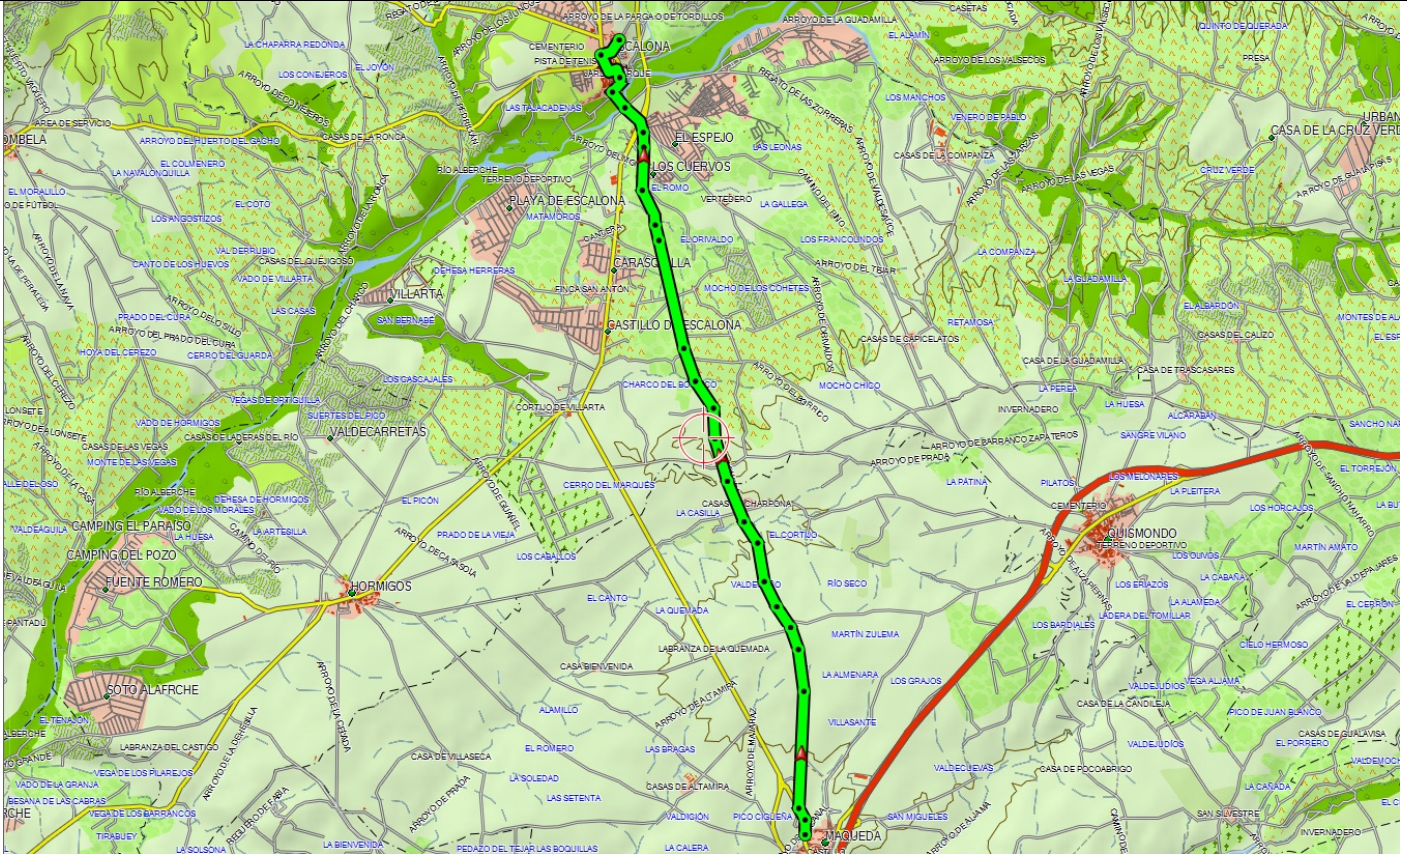

Mapa Satelit Hibrid Relleu

Horaris		Lloc	Quilometratges		Perfil
Hora	Temps		Parcials	Acumulat	
11:18	41'	Torrijos Val de Santo domingo	10,1	34,2	
11:40	22'		5,3	39,5	

Horaris		Lloc	Quilometratges		Perfil
Hora	Temps		Parcials	Acumulat	
11:40	22'	Val de Santo domingo Maqueda	5,3	39,5	
12:12	32'		8	47,5	

Horaris		Quilometratges			Perfil
Hora	Temps	Lloc	Parcials	Acumulat	
12:12	32'	Maqueda Escalona	8	47,5	
13:02	50'		12,4	59,9	

Les dades del mapa són ©2011 Tele Atlas

Horaris		Quilometratges			Perfil
Hora	Temps	Lloc	Parcials	Acumulat	
13:02	50'	Escalona	12,4	59,9	
13:37	35'	Almorox	8,6	68,5	

Mapa Satelit Hibrid Releu

Los datos del mapa son ©2011 Tele Atlas - Google

Horaris		Lloc	Quilometratges		Perfil
Hora	Temps		Parcials	Acumulat	
13:37	35'	Almorox	8,5	68,5	
14:51	1,14'	San Martín de valdeiglesias	18,3	86,8	

06-4 Val de santodomingo - Maqueda.KML

06-5 Maqueda - Escalona.KML

06-6 Escalona - Almorox.KML

06-7 Almorox - San Martín de valdeiglesias.KML

06-8 San Martín de valdeiglesias - Ceberos.KML