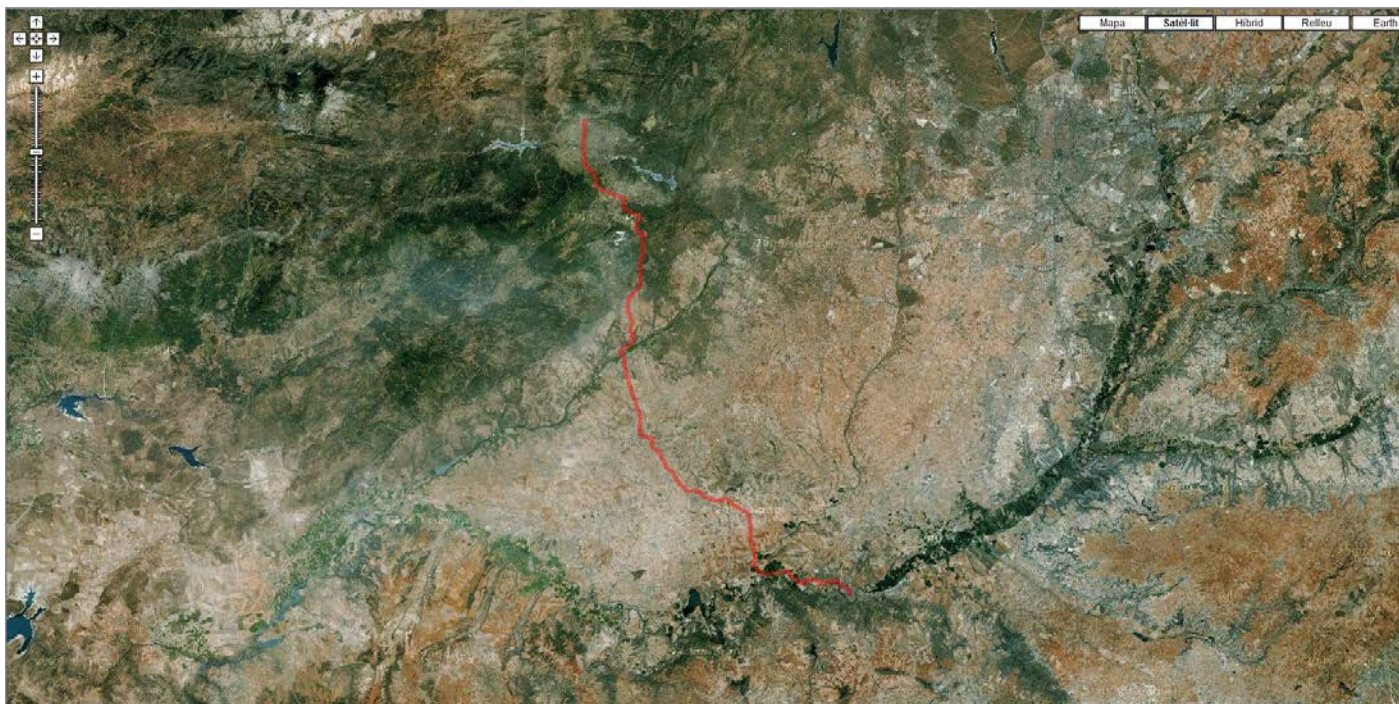

Toledo - Ceberros

Altura máxima: 870.00 mts - Altura mínima: 418.00 mts - Desnivell acumulat: 1242.69 mts

Distància: 100.64 km

06 Toledo - Ceberos.KML

06-1 Toledo-Rielves.KML

06-2 Rielves - Torrijos.KML

06-3Torrijos - Val de santodomingo.KML

06-4 Val de santodomingo - Maqueda.KML

06-5 Maqueda - Escalona.KML

06-6 Escalona - Almorox.KML

06-7 Almorox - San Martín de valdeiglesias.KML

06-8 San Martín de valdeiglesias - Ceberos.KML