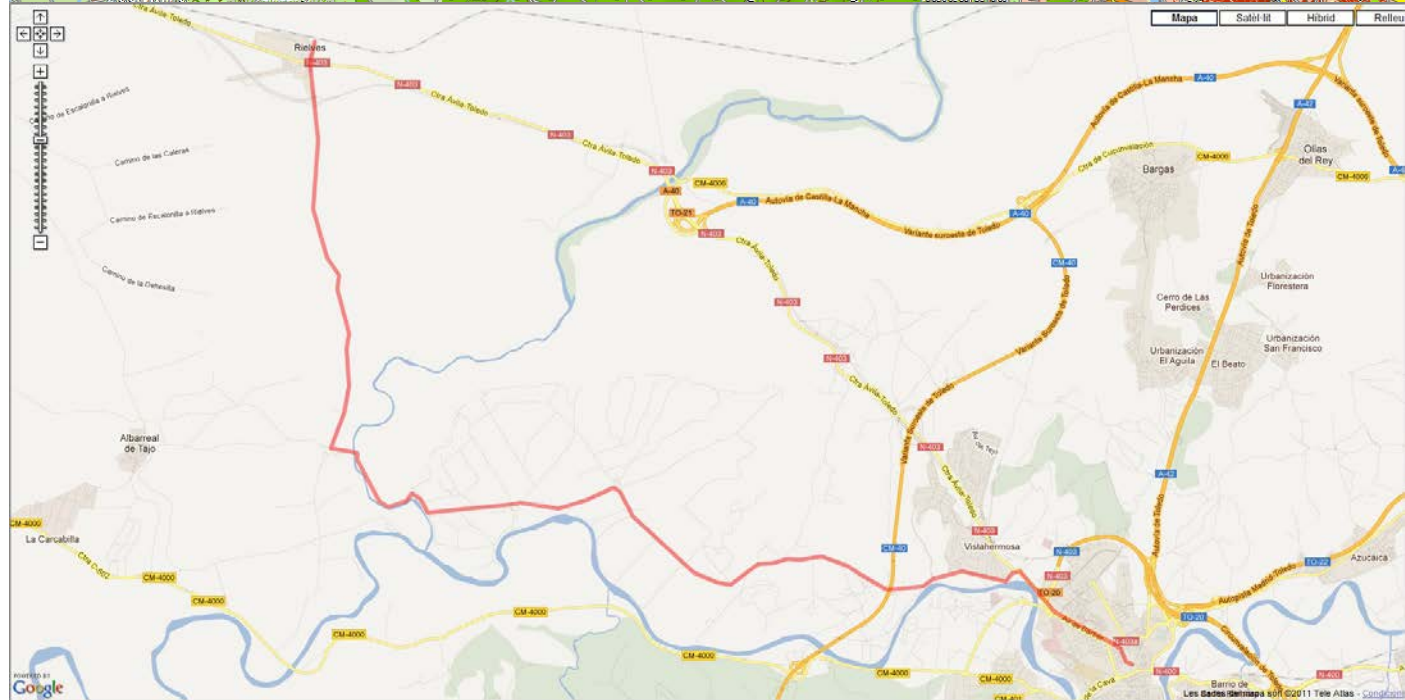

Etapa: De Toledo a Cebreros

Horaris		Lloc	Quilometratges		Perfil
Hora	Temps		Parcials	Acumulat	
09,00	0	Toledo	0	0	
10:37	1,37'	Rielves	24,1	24,1	

Horaris		Lloc	Quilometratges		Perfil
Hora	Temps		Parcials	Acumulat	
10:37	1,37'	Rielves Torrijos	24,1	24,1	
11:18	41'		10,1	34,2	

Mapa Satelit Hibrid Relleu

Horaris		Lloc	Quilometratges		Perfil
Hora	Temps		Parcials	Acumulat	
11:18	41'	Torrijos Val de Santo domingo	10,1	34,2	
11:40	22'		5,3	39,5	

Horaris		Lloc	Quilometratges		Perfil
Hora	Temps		Parcials	Acumulat	
11:40	22'	Val de Santo domingo Maqueda	5,3	39,5	
12:12	32'		8	47,5	

Les dades del mapa són ©2011 Tele Atlas - [Google](#)

La imatge és ©2011 TerraMetrics - [Google](#)

Horaris		Lloc	Quilometratges		Perfil
Hora	Temps		Parcials	Acumulat	
14:51	1,14'	San Martín de Valdeiglesias Cebberos	18,3	86,8	
15:59	1,08'		17	105,8	

06-4 Val de santodomingo - Maqueda.KML

06-5 Maqueda - Escalona.KML

06-6 Escalona - Almorox.KML

06-7 Almorox - San Martín de valdeiglesias.KML

06-8 San Martín de valdeiglesias - Ceberos.KML