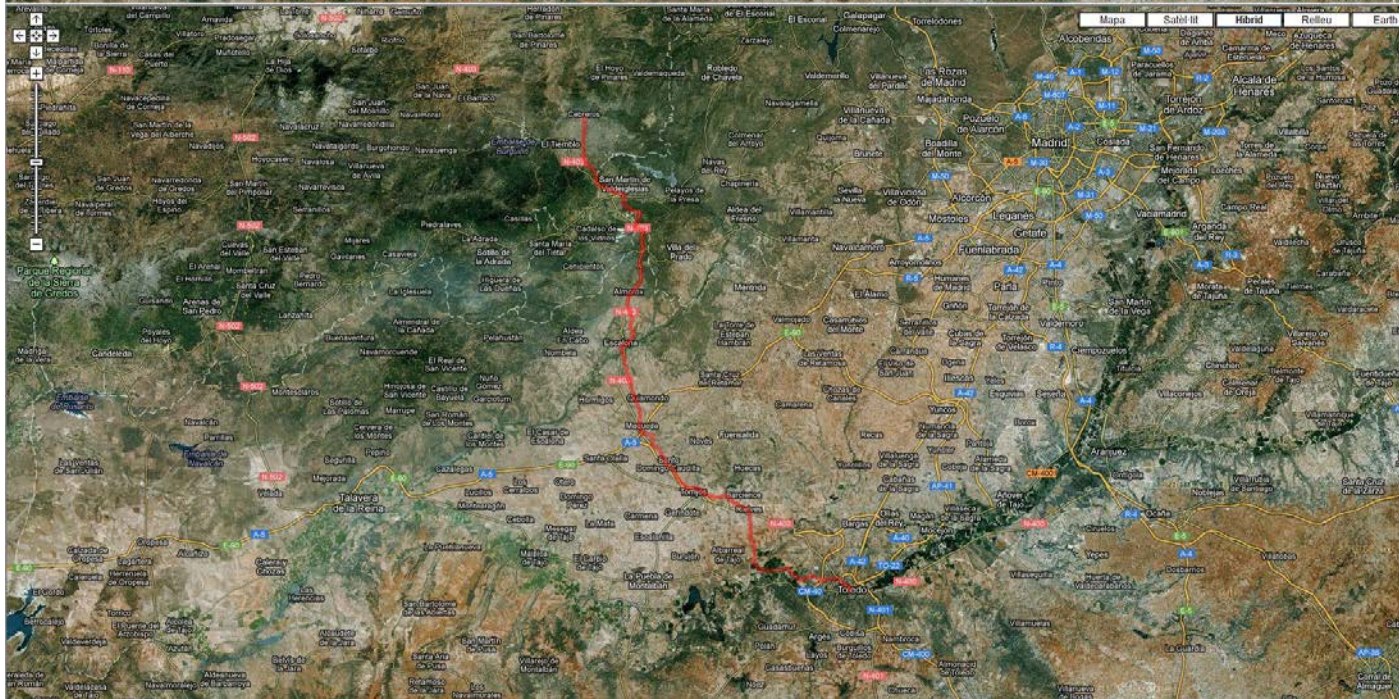

Les dades del mapa són ©2011 Tele Atlas - [Google](#)

La imatge és ©2011 TerraMetrics - [Google](#)

Horaris		Lloc	Quilometratges		Perfil
Hora	Temps		Parcials	Acumulat	
14:51	1,14'	San Martín de Valdeiglesias Cebberos	18,3	86,8	
15:59	1,08'		17	105,8	

Toledo - Ceberros

Altura máxima: 870.00 mts - Altura mínima: 418.00 mts - Desnivell acumulat: 1242.69 mts

Distància: 100.64 km

06 Toledo - Ceberos.KML

06-1 Toledo-Rielves.KML

06-2 Rielves - Torrijos.KML

06-3Torrijos - Val de santodomingo.KML

06-4 Val de santodomingo - Maqueda.KML

06-5 Maqueda - Escalona.KML

06-6 Escalona - Almorox.KML

06-7 Almorox - San Martín de valdeiglesias.KML

06-8 San Martín de valdeiglesias - Ceberos.KML