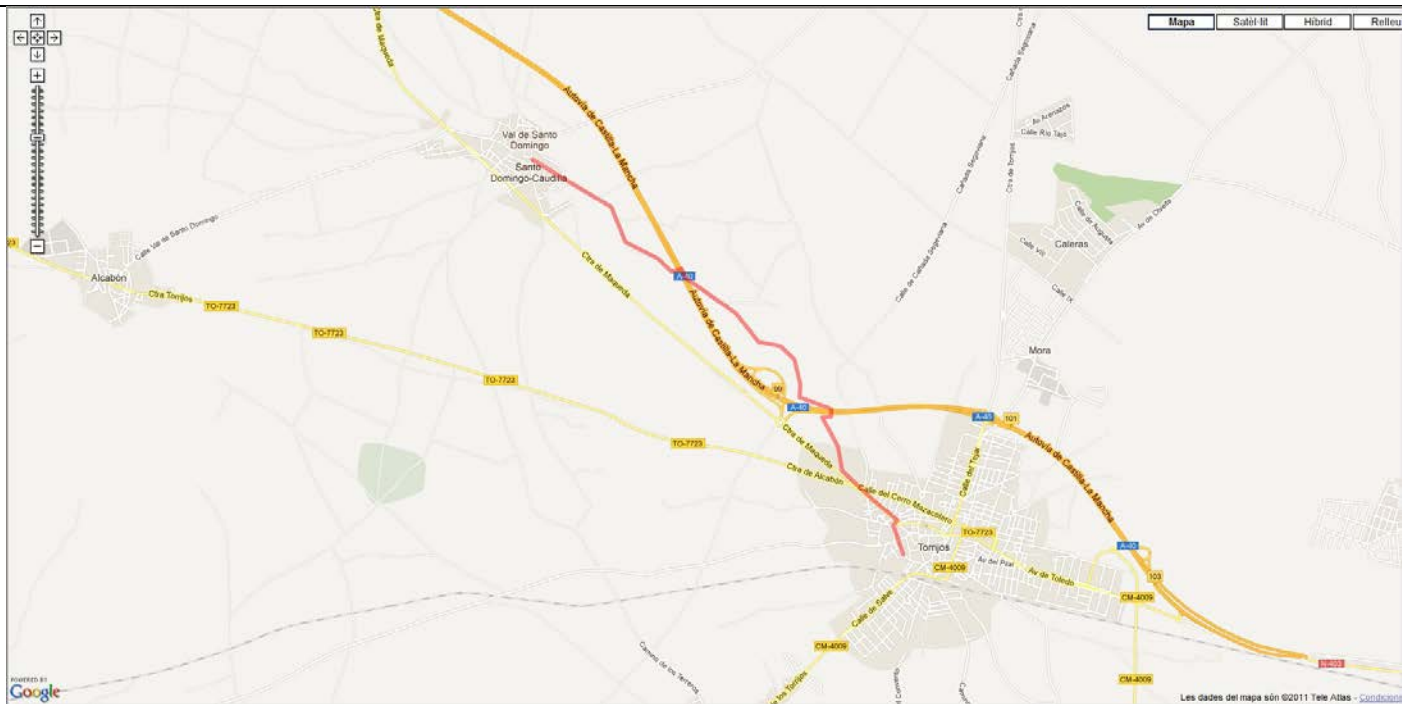

Etapa: De Toledo a Cebreros

Horaris		Lloc	Quilometratges		Perfil
Hora	Temps		Parcials	Acumulat	
09,00	0	Toledo	0	0	
10:37	1,37'	Rielves	24,1	24,1	

Horaris		Lloc	Quilometratges		Perfil
Hora	Temps		Parcials	Acumulat	
10:37	1,37'	Rielves Torrijos	24,1	24,1	
11:18	41'		10,1	34,2	

Mapa Satelit Hibrid Relleu

Horaris		Lloc	Quilometratges		Perfil
Hora	Temps		Parcials	Acumulat	
11:18	41'	Torrijos Val de Santo domingo	10,1	34,2	
11:40	22'		5,3	39,5	

Horaris		Lloc	Quilometratges		Perfil
Hora	Temps		Parcials	Acumulat	
11:40	22'	Val de Santo domingo Maqueda	5,3	39,5	
12:12	32'		8	47,5	

Mapa Satelit Hibrid Releu

Los datos del mapa son ©2011 Tele Atlas - Google

Horaris		Lloc	Quilometratges		Perfil
Hora	Temps		Parcials	Acumulat	
13:37	35'	Almorox	8,5	68,5	
14:51	1,14'	San Martín de valdeiglesias	18,3	86,8	

06-4 Val de santodomingo - Maqueda.KML

06-5 Maqueda - Escalona.KML

06-6 Escalona - Almorox.KML

06-7 Almorox - San Martín de valdeiglesias.KML

06-8 San Martín de valdeiglesias - Ceberos.KML