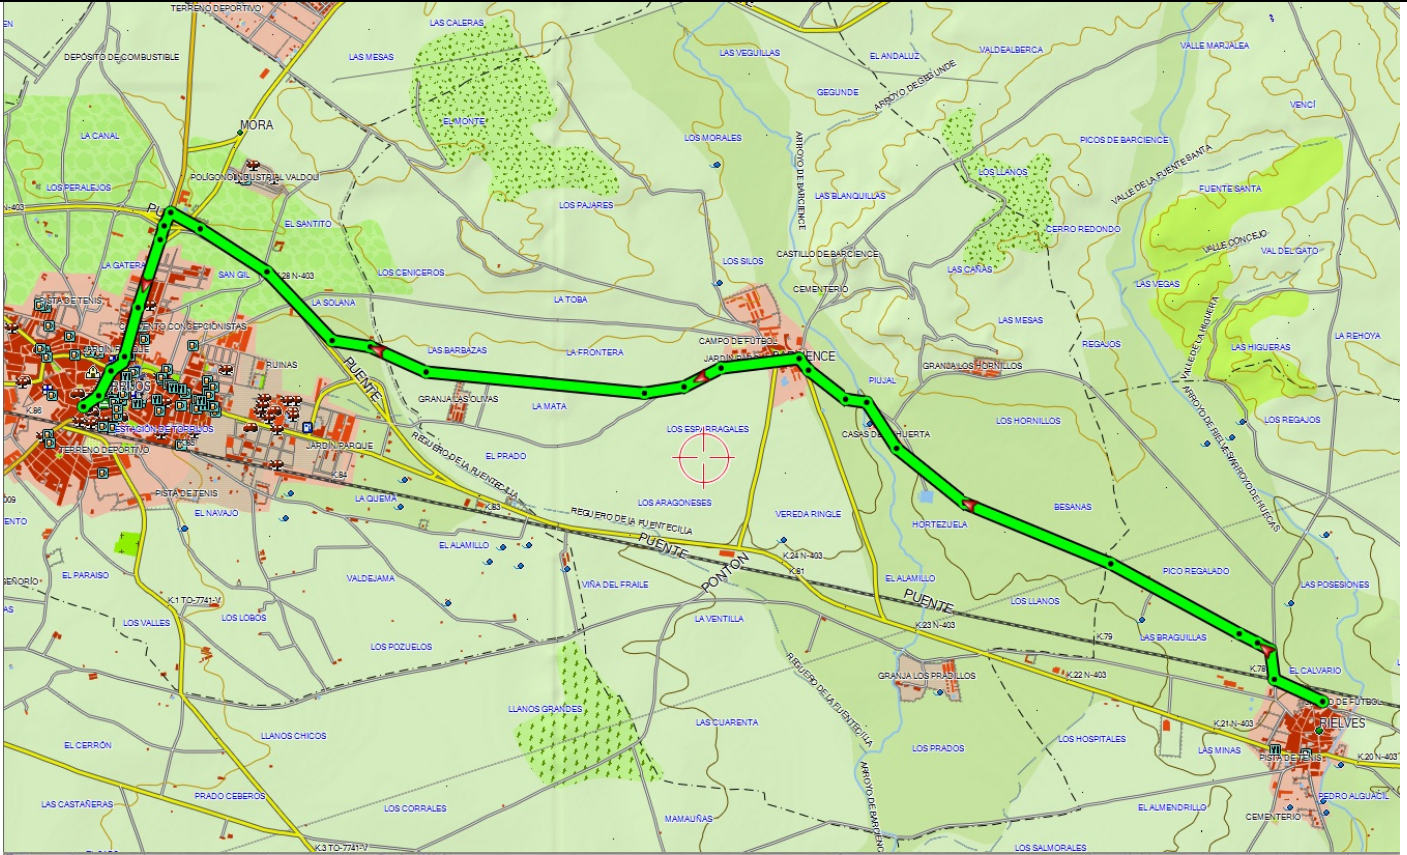

Etapa: De Toledo a Cebreros

Horaris		Lloc	Quilometratges		Perfil
Hora	Temps		Parcials	Acumulat	
09,00	0	Toledo	0	0	
10:37	1,37'	Rielves	24,1	24,1	

Horaris		Lloc	Quilometratges		Perfil
Hora	Temps		Parcials	Acumulat	
10:37	1,37'	Rielves Torrijos	24,1	24,1	
11:18	41'		10,1	34,2	

Mapa Satelit Hibrid Relleu

Horaris		Lloc	Quilometratges		Perfil
Hora	Temps		Parcials	Acumulat	
11:18	41'	Torrijos Val de Santo domingo	10,1	34,2	
11:40	22'		5,3	39,5	

Horaris		Lloc	Quilometratges		Perfil
Hora	Temps		Parcials	Acumulat	
11:40	22'	Val de Santo domingo Maqueda	5,3	39,5	
12:12	32'		8	47,5	

Les dades del mapa són ©2011 Tele Atlas - [Google](#)

La imatge és ©2011 TerraMetrics - [Google](#)

Horaris		Lloc	Quilometratges		Perfil
Hora	Temps		Parcials	Acumulat	
14:51	1,14'	San Martín de Valdeiglesias Cebberos	18,3	86,8	
15:59	1,08'		17	105,8	

06-4 Val de santodomingo - Maqueda.KML

06-5 Maqueda - Escalona.KML

06-6 Escalona - Almorox.KML

06-7 Almorox - San Martín de valdeiglesias.KML

06-8 San Martín de valdeiglesias - Ceberos.KML