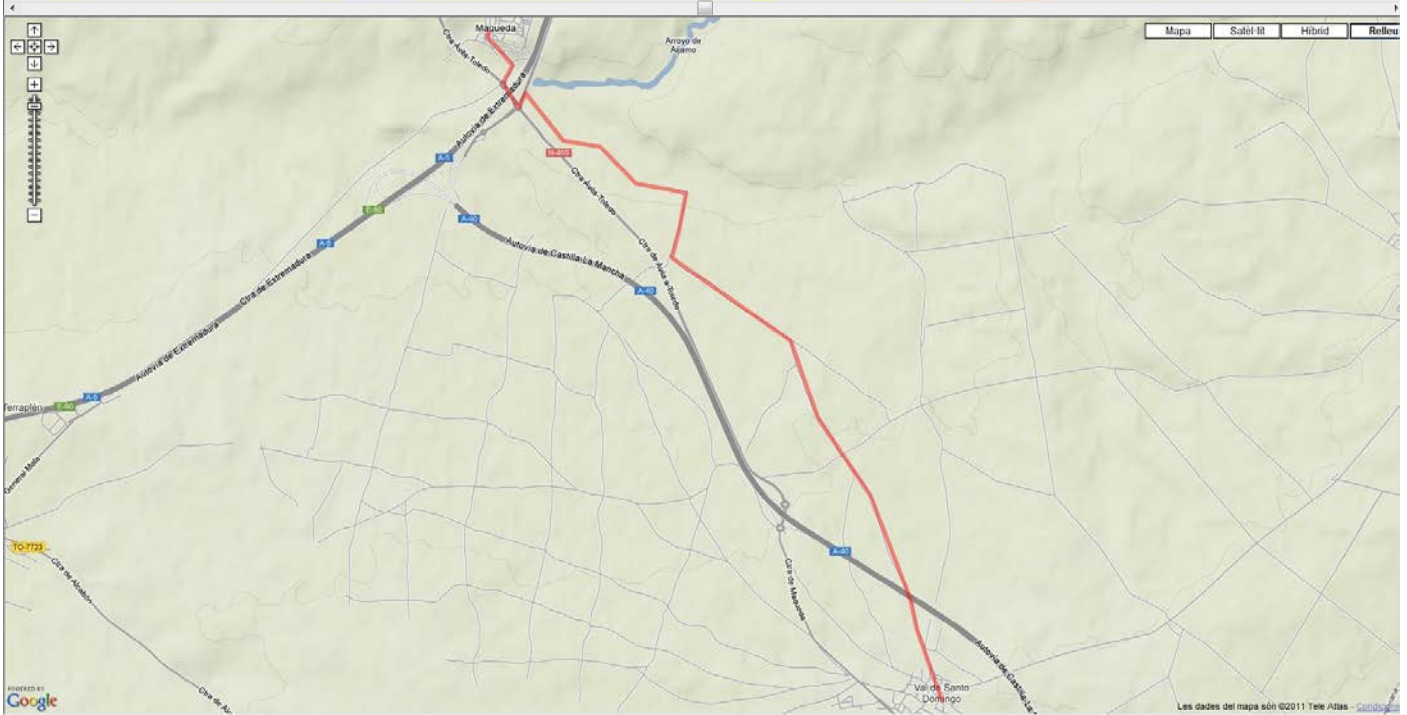

Horaris		Quilometratges			Perfil
Hora	Temps	Lloc	Parcials	Acumulat	
12:12	32'	Maqueda Escalona	8	47,5	
13:02	50'		12,4	59,9	

Les dades del mapa són ©2011 Tele Atlas

Horaris		Quilometratges			Perfil
Hora	Temps	Lloc	Parcials	Acumulat	
13:02	50'	Escalona	12,4	59,9	
13:37	35'	Almorox	8,6	68,5	

Mapa Satelit Hibrid Releu

Los datos del mapa son ©2011 Tele Atlas - Google

Horaris		Lloc	Quilometratges		Perfil
Hora	Temps		Parcials	Acumulat	
13:37	35'	Almorox	8,5	68,5	
14:51	1,14'	San Martín de valdeiglesias	18,3	86,8	

Les dades del mapa són ©2011 Tele Atlas - [Google](#)

La imatge és ©2011 TerraMetrics - [Google](#)

Horaris		Lloc	Quilometratges		Perfil
Hora	Temps		Parcials	Acumulat	
14:51	1,14'	San Martín de Valdeiglesias Cebberos	18,3	86,8	
15:59	1,08'		17	105,8	

06-4 Val de santodomingo - Maqueda.KML

06-5 Maqueda - Escalona.KML

06-6 Escalona - Almorox.KML

06-7 Almorox - San Martín de valdeiglesias.KML

06-8 San Martín de valdeiglesias - Ceberos.KML