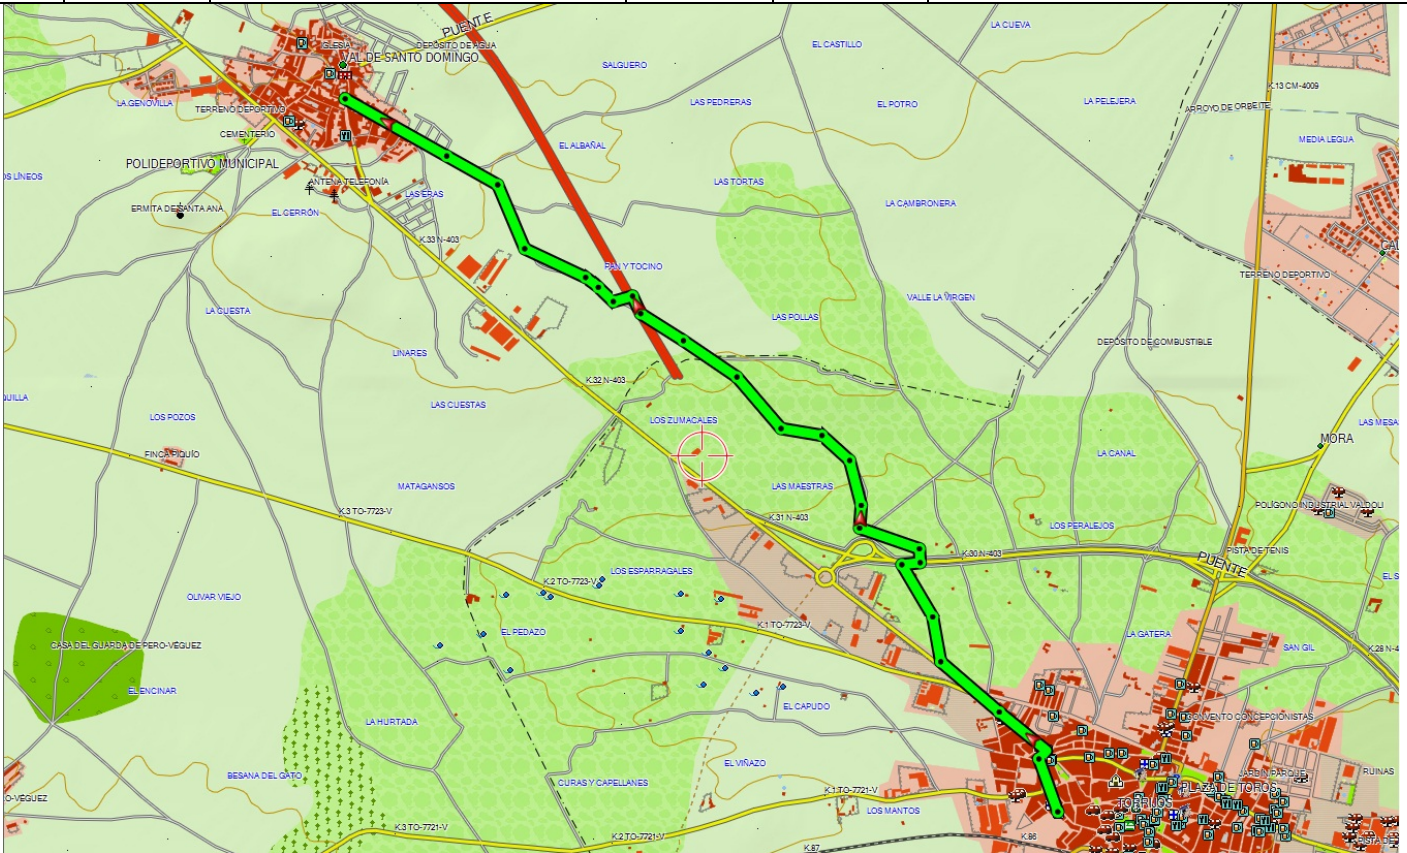

Horaris		Lloc	Quilometratges		Perfil
Hora	Temps		Parcials	Acumulat	
11:18	41'	Torrijos Val de Santo domingo	10,1	34,2	
11:40	22'		5,3	39,5