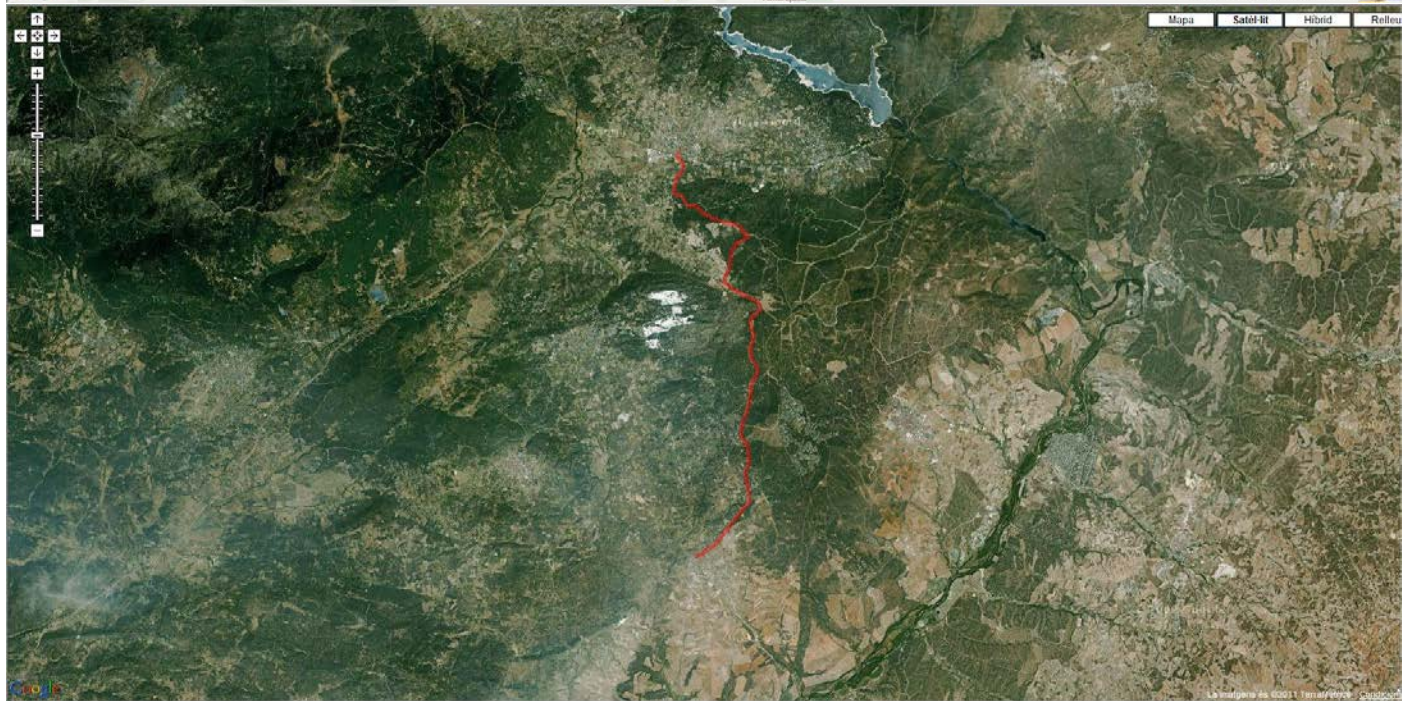

La imatge és ©2011 TerraMetrics - [Google](#)