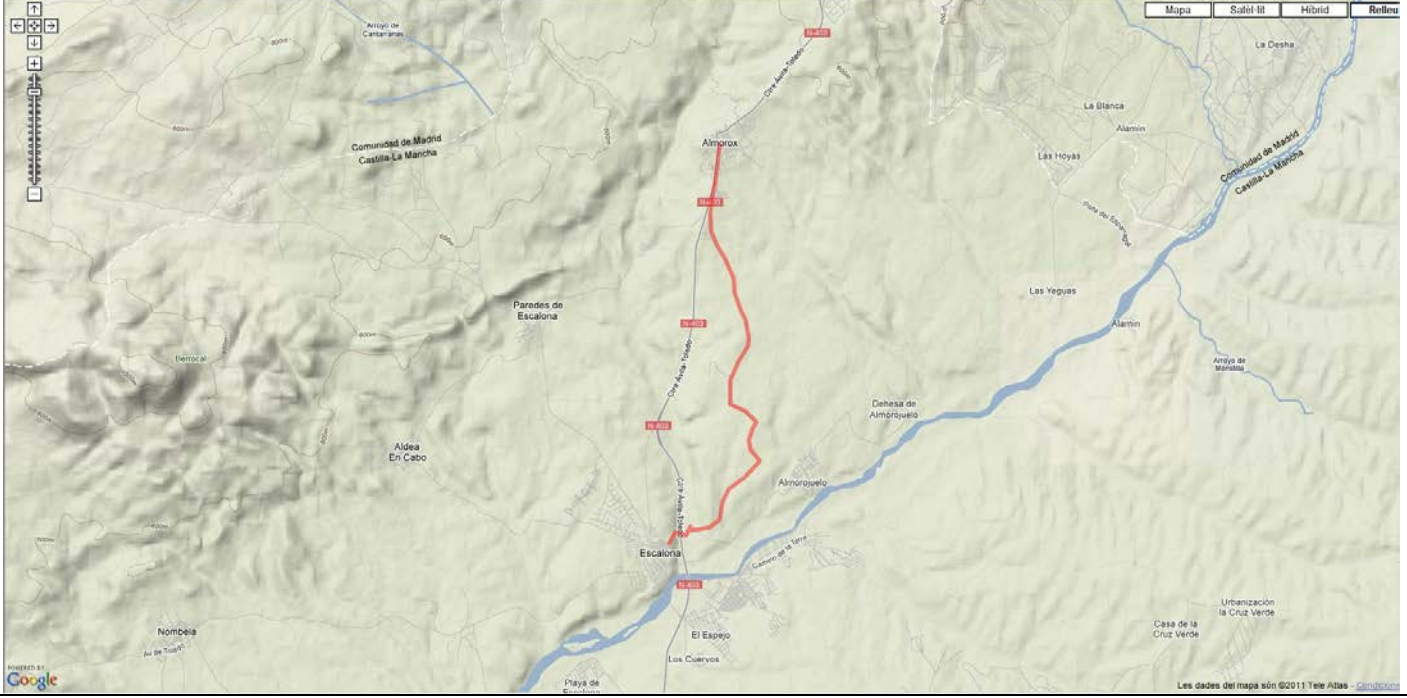

Mapa Satelit Hibrid Releu

Los datos del mapa son ©2011 Tele Atlas - Google

Horaris		Lloc	Quilometratges		Perfil
Hora	Temps		Parcials	Acumulat	
13:37	35'	Almorox	8,5	68,5	
14:51	1,14'	San Martín de valdeiglesias	18,3	86,8	

Les dades del mapa són ©2011 Tele Atlas - [Google](#)

La imatge és ©2011 TerraMetrics - [Google](#)

Horaris		Lloc	Quilometratges		Perfil
Hora	Temps		Parcials	Acumulat	
14:51	1,14'	San Martín de Valdeiglesias Cebberos	18,3	86,8	
15:59	1,08'		17	105,8	

Toledo - Ceberros

Altura máxima: 870.00 mts - Altura mínima: 418.00 mts - Desnivell acumulat: 1242.69 mts

Distància: 100.64 km

06 Toledo - Ceberos.KML

06-1 Toledo-Rielves.KML

06-2 Rielves - Torrijos.KML

06-3Torrijos - Val de santodomingo.KML

06-4 Val de santodomingo - Maqueda.KML

06-5 Maqueda - Escalona.KML

06-6 Escalona - Almorox.KML

06-7 Almorox - San Martín de valdeiglesias.KML

06-8 San Martín de valdeiglesias - Ceberos.KML