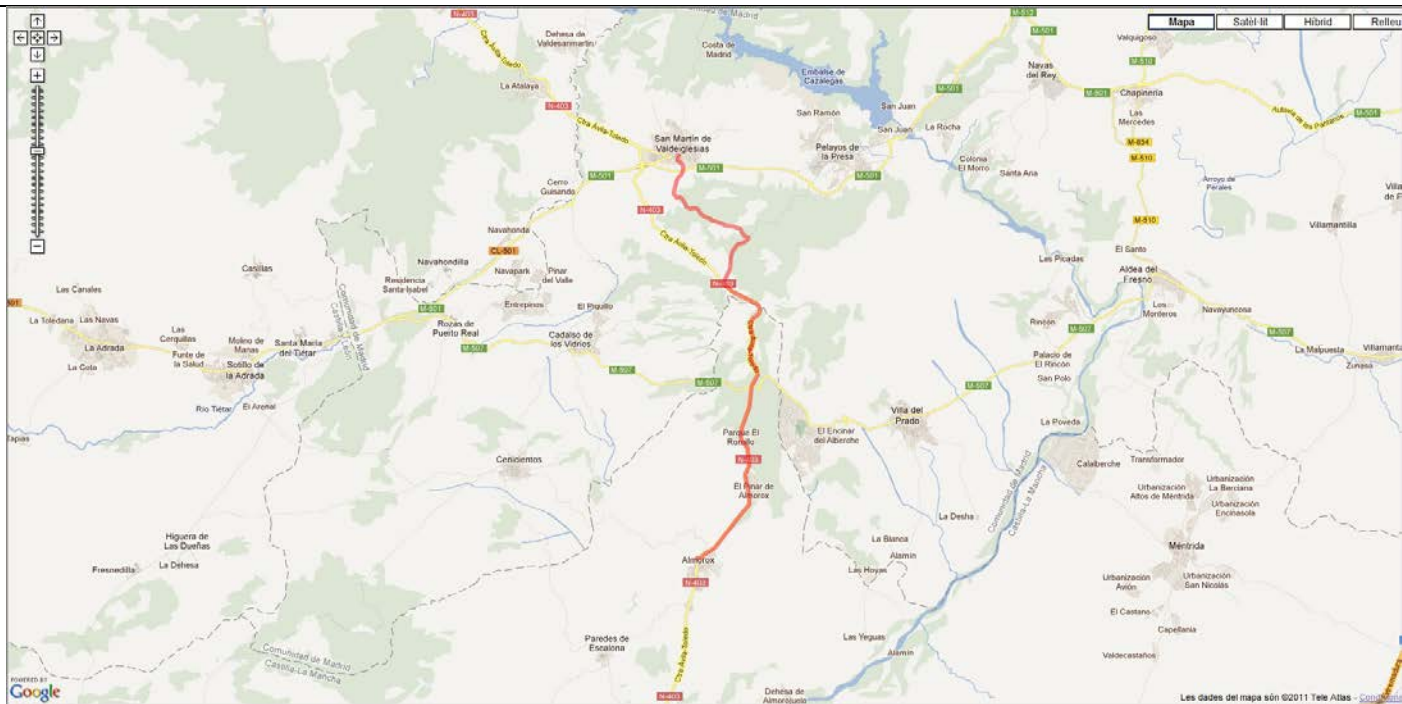

Mapa Satelit Hibrid Releu

Los datos del mapa son ©2011 Tele Atlas - Google

Horaris		Lloc	Quilometratges		Perfil
Hora	Temps		Parcials	Acumulat	
13:37	35'	Almorox	8,5	68,5	
14:51	1,14'	San Martín de valdeiglesias	18,3	86,8	

Les dades del mapa són ©2011 Tele Atlas - [Google](#)

La imatge és ©2011 TerraMetrics - [Google](#)

Horaris		Lloc	Quilometratges		Perfil
Hora	Temps		Parcials	Acumulat	
14:51	1,14'	San Martín de Valdeiglesias Cebberos	18,3	86,8	
15:59	1,08'		17	105,8	

Toledo - Ceberros

Altura máxima: 870.00 mts - Altura mínima: 418.00 mts - Desnivell acumulat: 1242.69 mts

Distància: 100.64 km

06 Toledo - Ceberos.KML

06-1 Toledo-Rielves.KML

06-2 Rielves - Torrijos.KML

06-3Torrijos - Val de santodomingo.KML

06-4 Val de santodomingo - Maqueda.KML

06-5 Maqueda - Escalona.KML

06-6 Escalona - Almorox.KML

06-7 Almorox - San Martín de valdeiglesias.KML

06-8 San Martín de valdeiglesias - Ceberos.KML