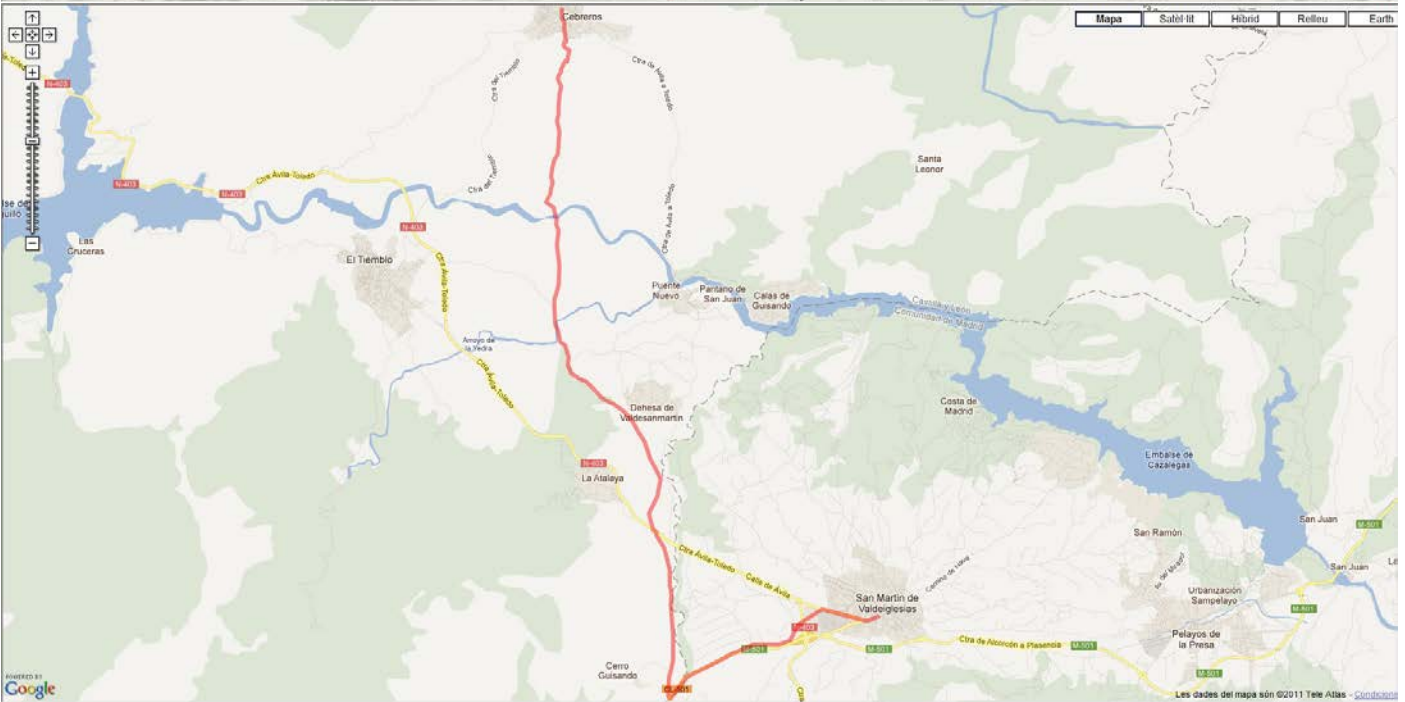

Mapa Satelit Hibrid Releu

Los datos del mapa son ©2011 Tele Atlas - Google

Horaris		Lloc	Quilometratges		Perfil
Hora	Temps		Parcials	Acumulat	
13:37	35'	Almorox	8,5	68,5	
14:51	1,14'	San Martín de valdeiglesias	18,3	86,8	

Les dades del mapa són ©2011 Tele Atlas - [Google](#)

La imatge és ©2011 TerraMetrics - [Google](#)

Horaris		Lloc	Quilometratges		Perfil
Hora	Temps		Parcials	Acumulat	
14:51	1,14'	San Martín de Valdeiglesias Cebberos	18,3	86,8	
15:59	1,08'		17	105,8	

Toledo - Ceberros

Altura máxima: 870.00 mts - Altura mínima: 418.00 mts - Desnivell acumulat: 1242.69 mts

Distància: 100.64 km

06 Toledo - Ceberos.KML

06-1 Toledo-Rielves.KML

06-2 Rielves - Torrijos.KML

06-3Torrijos - Val de santodomingo.KML

06-4 Val de santodomingo - Maqueda.KML

06-5 Maqueda - Escalona.KML

06-6 Escalona - Almorox.KML

06-7 Almorox - San Martín de valdeiglesias.KML

06-8 San Martín de valdeiglesias - Ceberos.KML