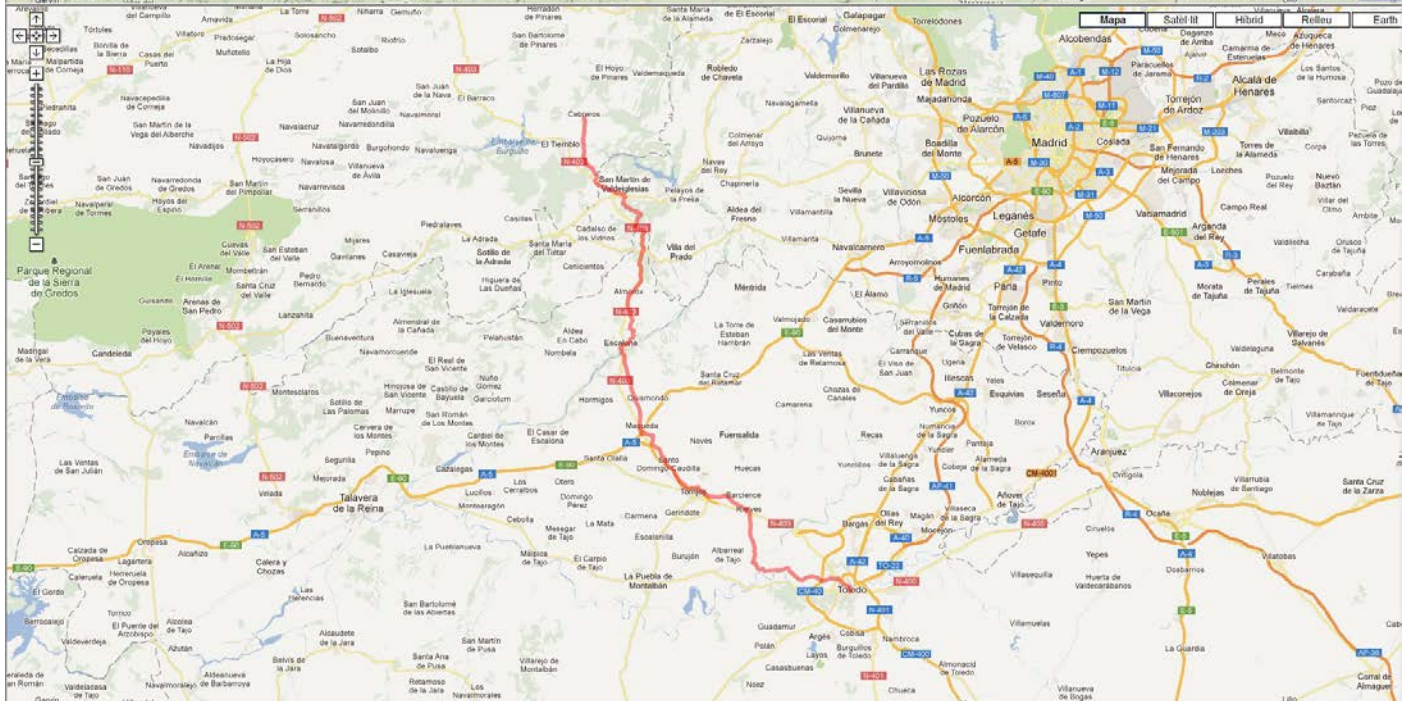

Les dades del mapa són ©2011 Tele Atlas - [Google](#)

La imatge és ©2011 TerraMetrics - [Google](#)

Horaris		Lloc	Quilometratges		Perfil
Hora	Temps		Parcials	Acumulat	
14:51	1,14'	San Martín de Valdeiglesias Cebberos	18,3	86,8	
15:59	1,08'		17	105,8	

Toledo - Ceberros

Altura máxima: 870.00 mts - Altura mínima: 418.00 mts - Desnivell acumulat: 1242.69 mts

Distància: 100.64 km

06 Toledo - Ceberos.KML

06-1 Toledo-Rielves.KML

06-2 Rielves - Torrijos.KML

06-3Torrijos - Val de santodomingo.KML

06-4 Val de santodomingo - Maqueda.KML

06-5 Maqueda - Escalona.KML

06-6 Escalona - Almorox.KML

06-7 Almorox - San Martín de valdeiglesias.KML

06-8 San Martín de valdeiglesias - Ceberos.KML