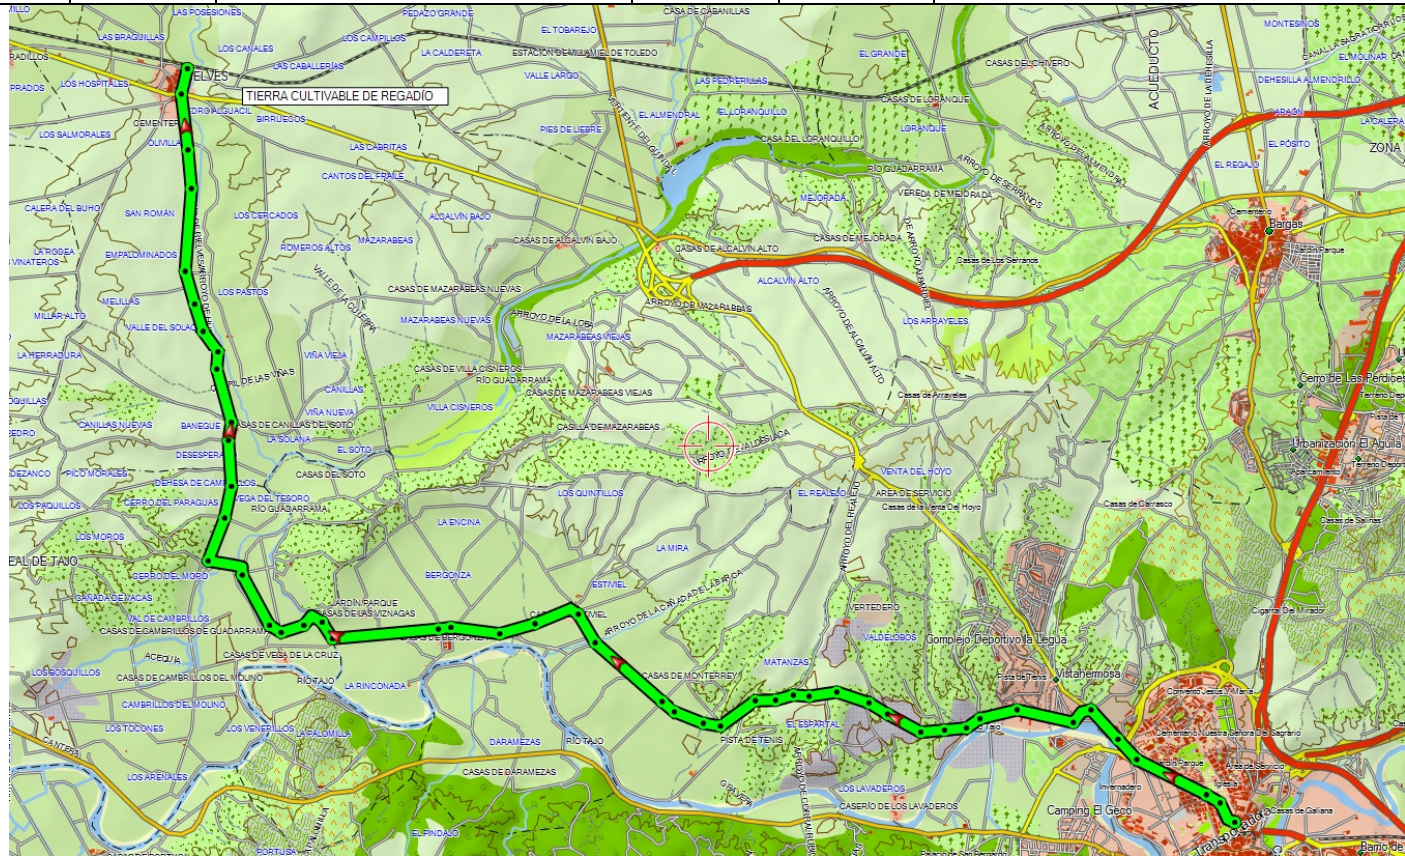

Etapa: De Toledo a Cebreros

Horaris		Lloc	Quilometratges		Perfil
Hora	Temps		Parcials	Acumulat	
09,00	0	Toledo	0	0	
10:37	1,37'	Rielves	24,1	24,1	

Horaris		Lloc	Quilometratges		Perfil
Hora	Temps		Parcials	Acumulat	
10:37	1,37'	Rielves Torrijos	24,1	24,1	
11:18	41'		10,1	34,2	

Mapa Satelit Hibrid Releu

Los datos del mapa son ©2011 Tele Atlas - Google

Horaris		Lloc	Quilometratges		Perfil
Hora	Temps		Parcials	Acumulat	
13:37	35'	Almorox	8,5	68,5	
14:51	1,14'	San Martín de valdeiglesias	18,3	86,8	

Les dades del mapa són ©2011 Tele Atlas - [Google](#)

La imatge és ©2011 TerraMetrics - [Google](#)

Horaris		Lloc	Quilometratges		Perfil
Hora	Temps		Parcials	Acumulat	
14:51	1,14'	San Martín de Valdeiglesias Cebberos	18,3	86,8	
15:59	1,08'		17	105,8	

06-4 Val de santodomingo - Maqueda.KML

06-5 Maqueda - Escalona.KML

06-6 Escalona - Almorox.KML

06-7 Almorox - San Martín de valdeiglesias.KML

06-8 San Martín de valdeiglesias - Ceberos.KML