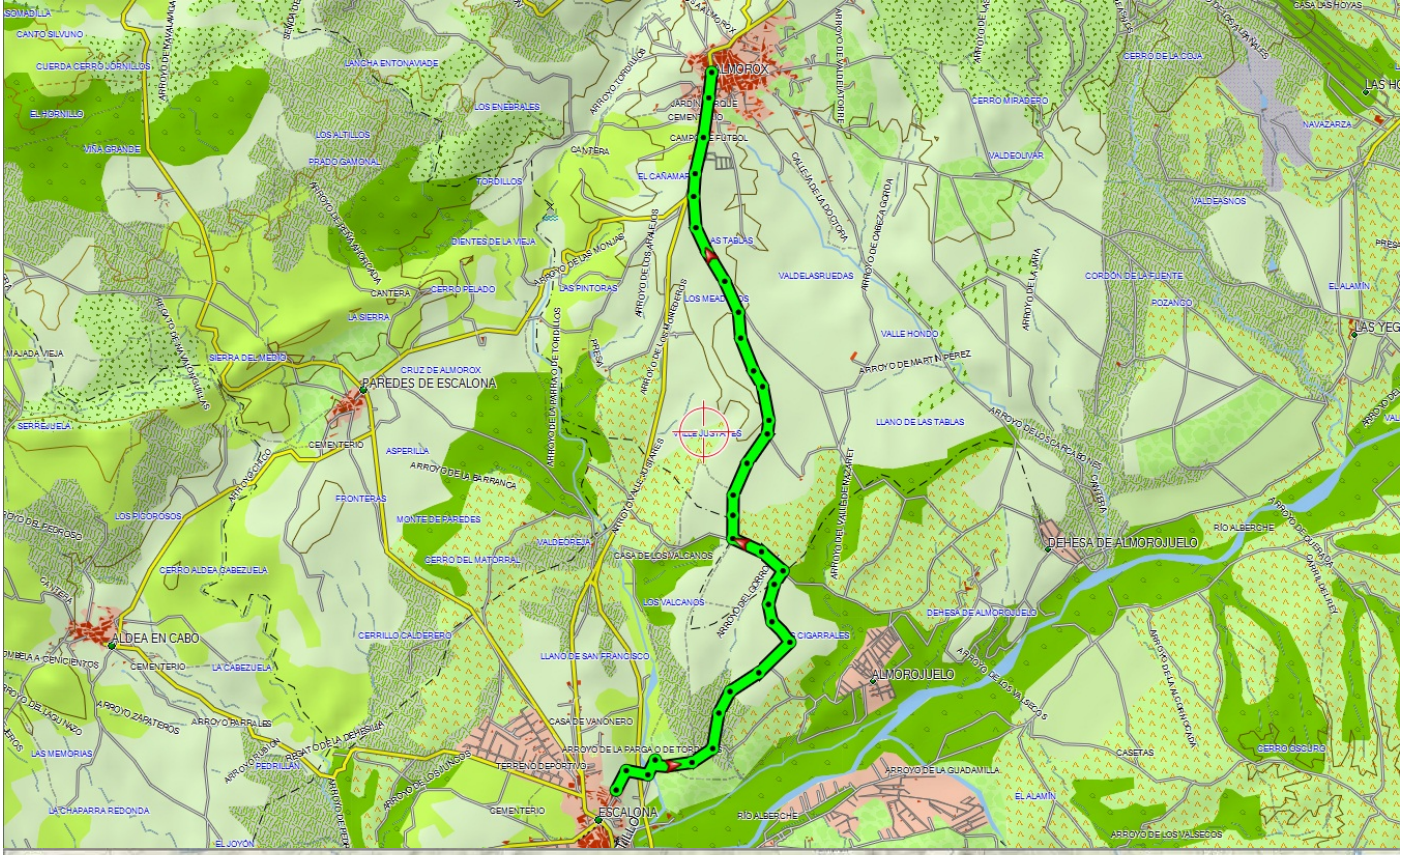

Horaris		Quilometratges			Perfil
Hora	Temps	Lloc	Parcials	Acumulat	
12:12	32'	Maqueda Escalona	8	47,5	
13:02	50'		12,4	59,9	

Les dades del mapa són ©2011 Tele Atlas

Horaris		Quilometratges			Perfil
Hora	Temps	Lloc	Parcials	Acumulat	
13:02	50'	Escalona	12,4	59,9	
13:37	35'	Almorox	8,6	68,5	

Mapa Satelit Hibrid Releu

Los datos del mapa son ©2011 Tele Atlas - Google

Horaris		Lloc	Quilometratges		Perfil
Hora	Temps		Parcials	Acumulat	
13:37	35'	Almorox	8,5	68,5	
14:51	1,14'	San Martín de valdeiglesias	18,3	86,8	

Les dades del mapa són ©2011 Tele Atlas - [Google](#)

La imatge és ©2011 TerraMetrics - [Google](#)

Horaris		Lloc	Quilometratges		Perfil
Hora	Temps		Parcials	Acumulat	
14:51	1,14'	San Martín de Valdeiglesias Cebberos	18,3	86,8	
15:59	1,08'		17	105,8	

06-4 Val de santodomingo - Maqueda.KML

06-5 Maqueda - Escalona.KML

06-6 Escalona - Almorox.KML

06-7 Almorox - San Martín de valdeiglesias.KML

06-8 San Martín de valdeiglesias - Ceberos.KML