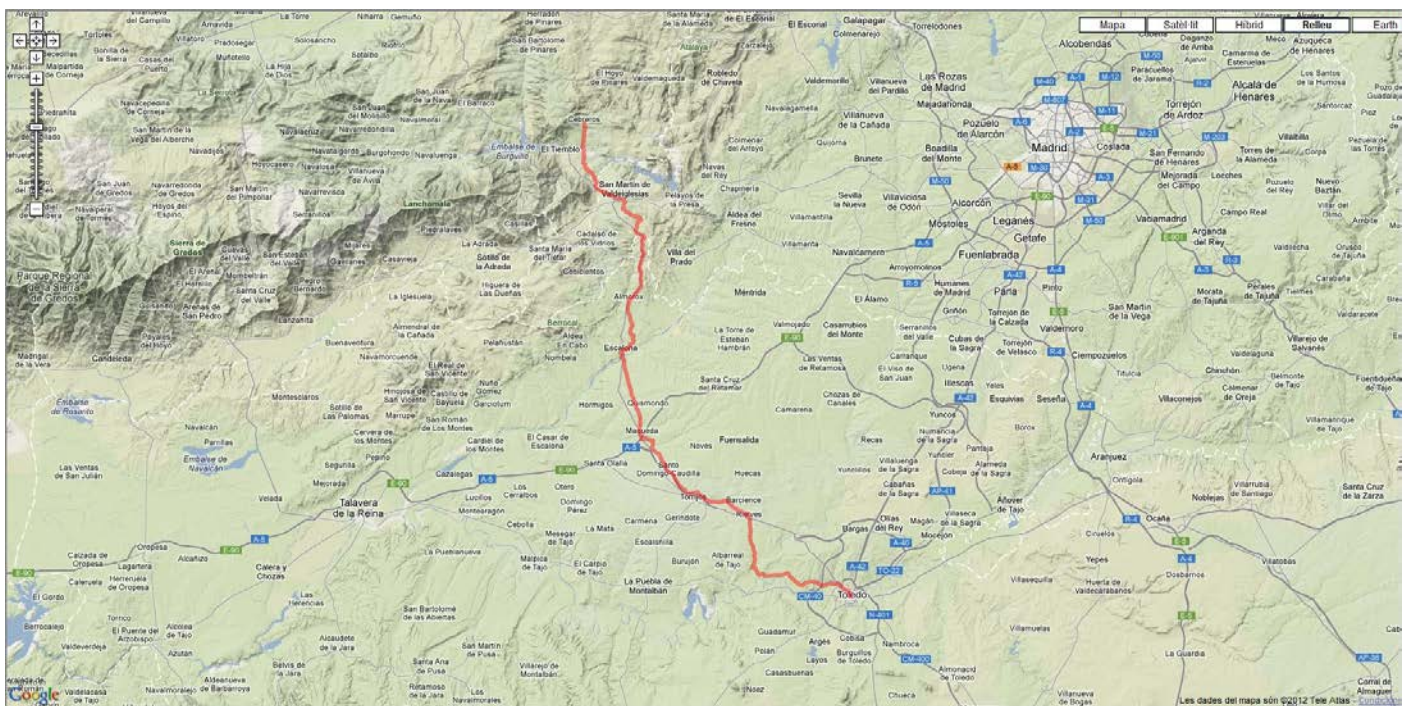

Les dades del mapa són ©2011 Tele Atlas - [Google](#)

La imatge és ©2011 TerraMetrics - [Google](#)

Horaris		Lloc	Quilometratges		Perfil
Hora	Temps		Parcials	Acumulat	
14:51	1,14'	San Martín de Valdeiglesias Cebberos	18,3	86,8	
15:59	1,08'		17	105,8	

Toledo - Ceberros

Altura máxima: 870.00 mts - Altura mínima: 418.00 mts - Desnivell acumulat: 1242.69 mts

Distància: 100.64 km

06 Toledo - Ceberos.KML

06-1 Toledo-Rielves.KML

06-2 Rielves - Torrijos.KML

06-3Torrijos - Val de santodomingo.KML

06-4 Val de santodomingo - Maqueda.KML

06-5 Maqueda - Escalona.KML

06-6 Escalona - Almorox.KML

06-7 Almorox - San Martín de valdeiglesias.KML

06-8 San Martín de valdeiglesias - Ceberos.KML