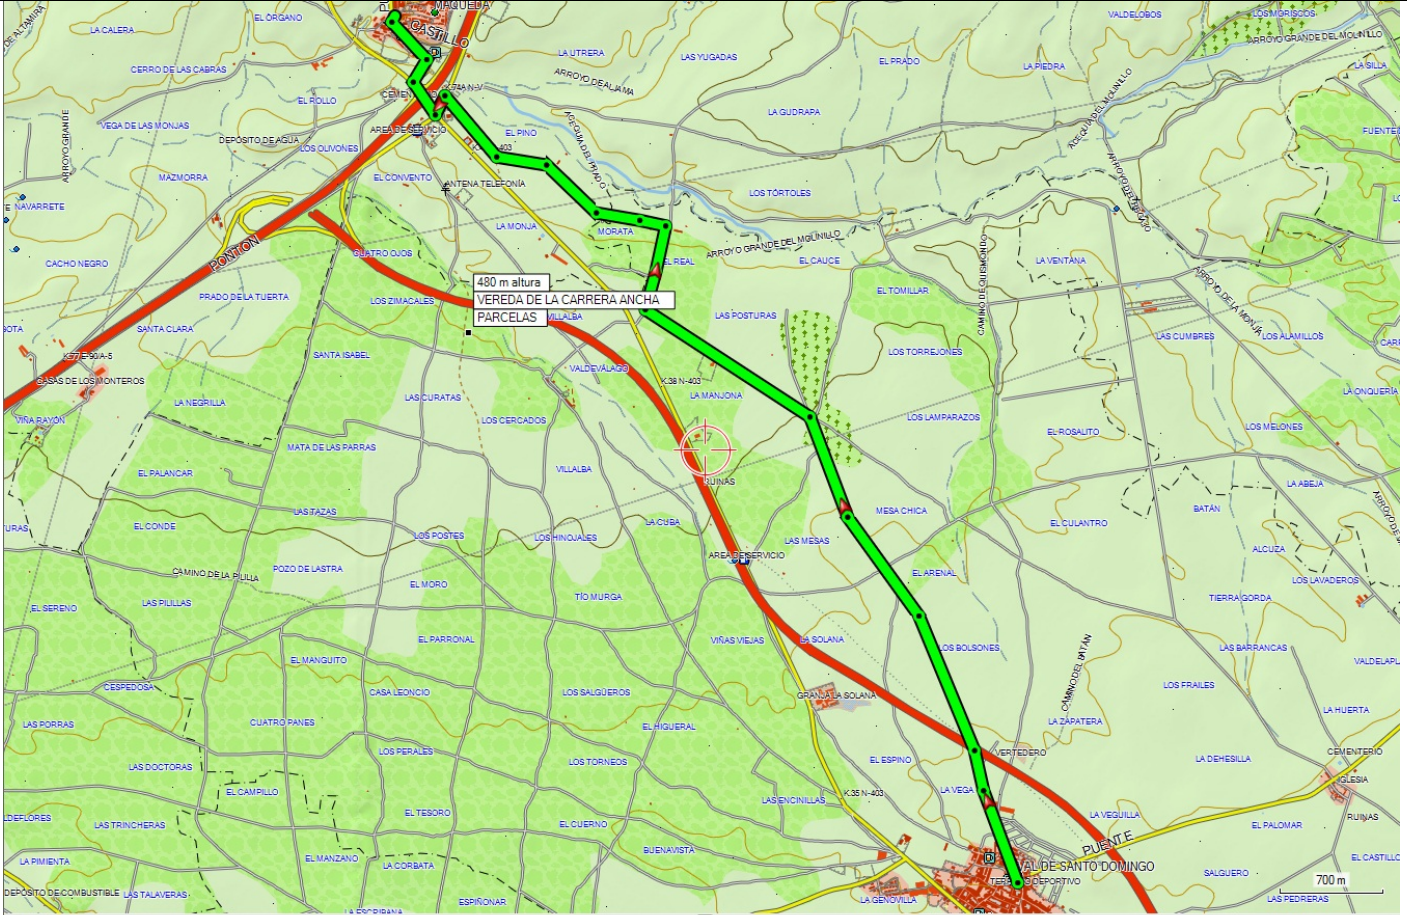

Horaris		Lloc	Quilometratges		Perfil
Hora	Temps		Parcials	Acumulat	
11:40	22'	Val de Santo domingo Maqueda	5,3	39,5	
12:12	32'		8	47,5