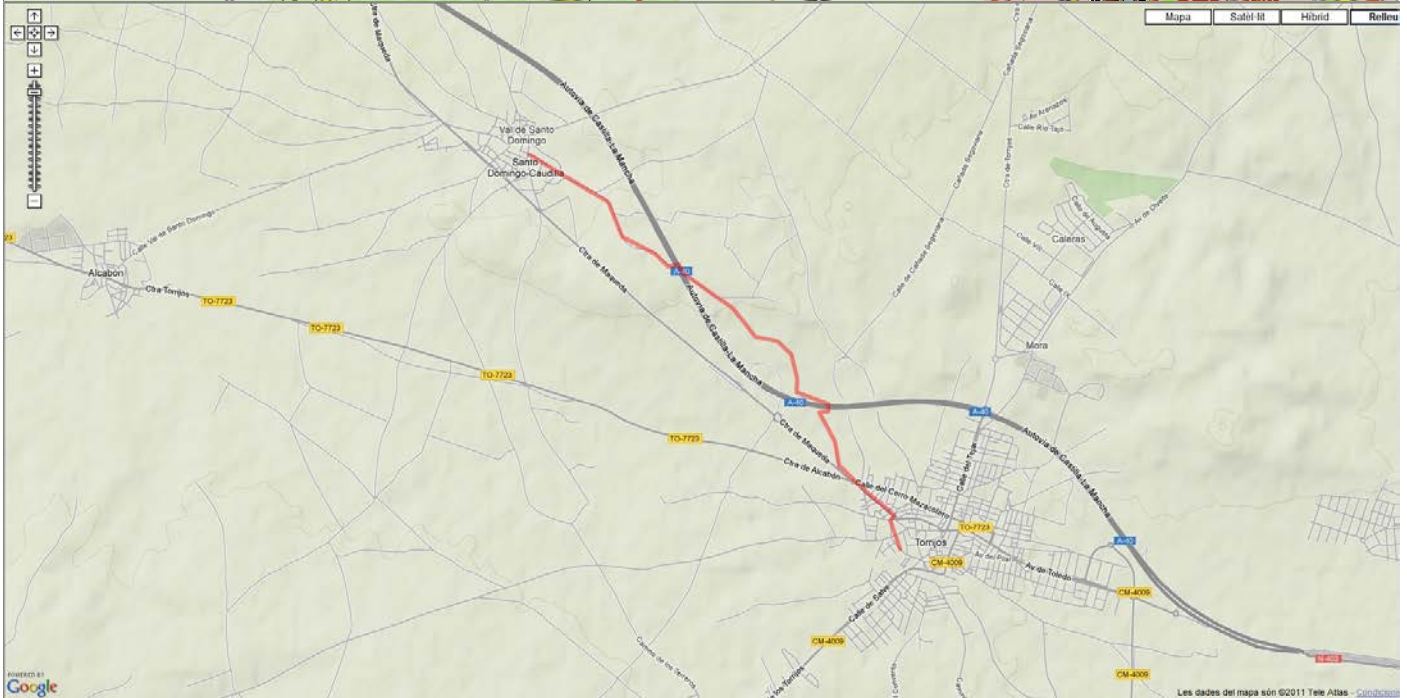

Etapa: De Toledo a Cebreros

Horaris		Lloc	Quilometratges		Perfil
Hora	Temps		Parcials	Acumulat	
09,00	0	Toledo	0	0	
10:37	1,37'	Rielves	24,1	24,1	

Horaris		Lloc	Quilometratges		Perfil
Hora	Temps		Parcials	Acumulat	
10:37	1,37'	Rielves Torrijos	24,1	24,1	
11:18	41'		10,1	34,2	

Mapa Satelit Hibrid Relleu

Horaris		Lloc	Quilometratges		Perfil
Hora	Temps		Parcials	Acumulat	
11:18	41'	Torrijos Val de Santo domingo	10,1	34,2	
11:40	22'		5,3	39,5	

Horaris		Lloc	Quilometratges		Perfil
Hora	Temps		Parcials	Acumulat	
11:40	22'	Val de Santo domingo Maqueda	5,3	39,5	
12:12	32'		8	47,5	

Horaris		Quilometratges			Perfil
Hora	Temps	Lloc	Parcials	Acumulat	
12:12	32'	Maqueda Escalona	8	47,5	
13:02	50'		12,4	59,9	

Les dades del mapa són ©2011 Tele Atlas

Horaris		Quilometratges			Perfil
Hora	Temps	Lloc	Parcials	Acumulat	
13:02	50'	Escalona	12,4	59,9	
13:37	35'	Almorox	8,6	68,5	

06-4 Val de santodomingo - Maqueda.KML

06-5 Maqueda - Escalona.KML

06-6 Escalona - Almorox.KML

06-7 Almorox - San Martín de valdeiglesias.KML

06-8 San Martín de valdeiglesias - Ceberos.KML