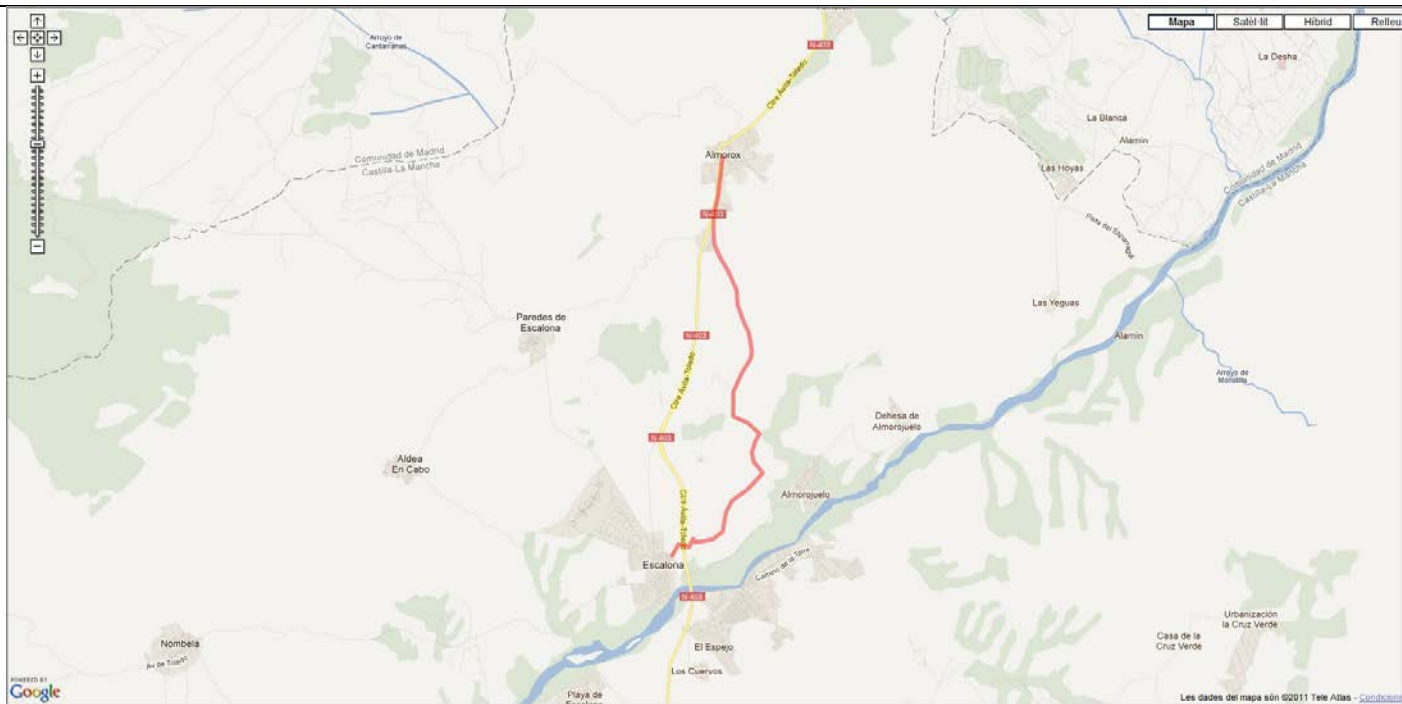

Mapa Satelit Hibrid Releu

Los datos del mapa son ©2011 Tele Atlas - Google

Horaris		Lloc	Quilometratges		Perfil
Hora	Temps		Parcials	Acumulat	
13:37	35'	Almorox	8,5	68,5	
14:51	1,14'	San Martín de valdeiglesias	18,3	86,8	

Les dades del mapa són ©2011 Tele Atlas - [Google](#)

La imatge és ©2011 TerraMetrics - [Google](#)

Horaris		Lloc	Quilometratges		Perfil
Hora	Temps		Parcials	Acumulat	
14:51	1,14'	San Martín de Valdeiglesias Cebberos	18,3	86,8	
15:59	1,08'		17	105,8	

Toledo - Ceberros

Altura máxima: 870.00 mts - Altura mínima: 418.00 mts - Desnivell acumulat: 1242.69 mts

Distància: 100.64 km

06 Toledo - Ceberos.KML

06-1 Toledo-Rielves.KML

06-2 Rielves - Torrijos.KML

06-3Torrijos - Val de santodomingo.KML

06-4 Val de santodomingo - Maqueda.KML

06-5 Maqueda - Escalona.KML

06-6 Escalona - Almorox.KML

06-7 Almorox - San Martín de valdeiglesias.KML

06-8 San Martín de valdeiglesias - Ceberos.KML