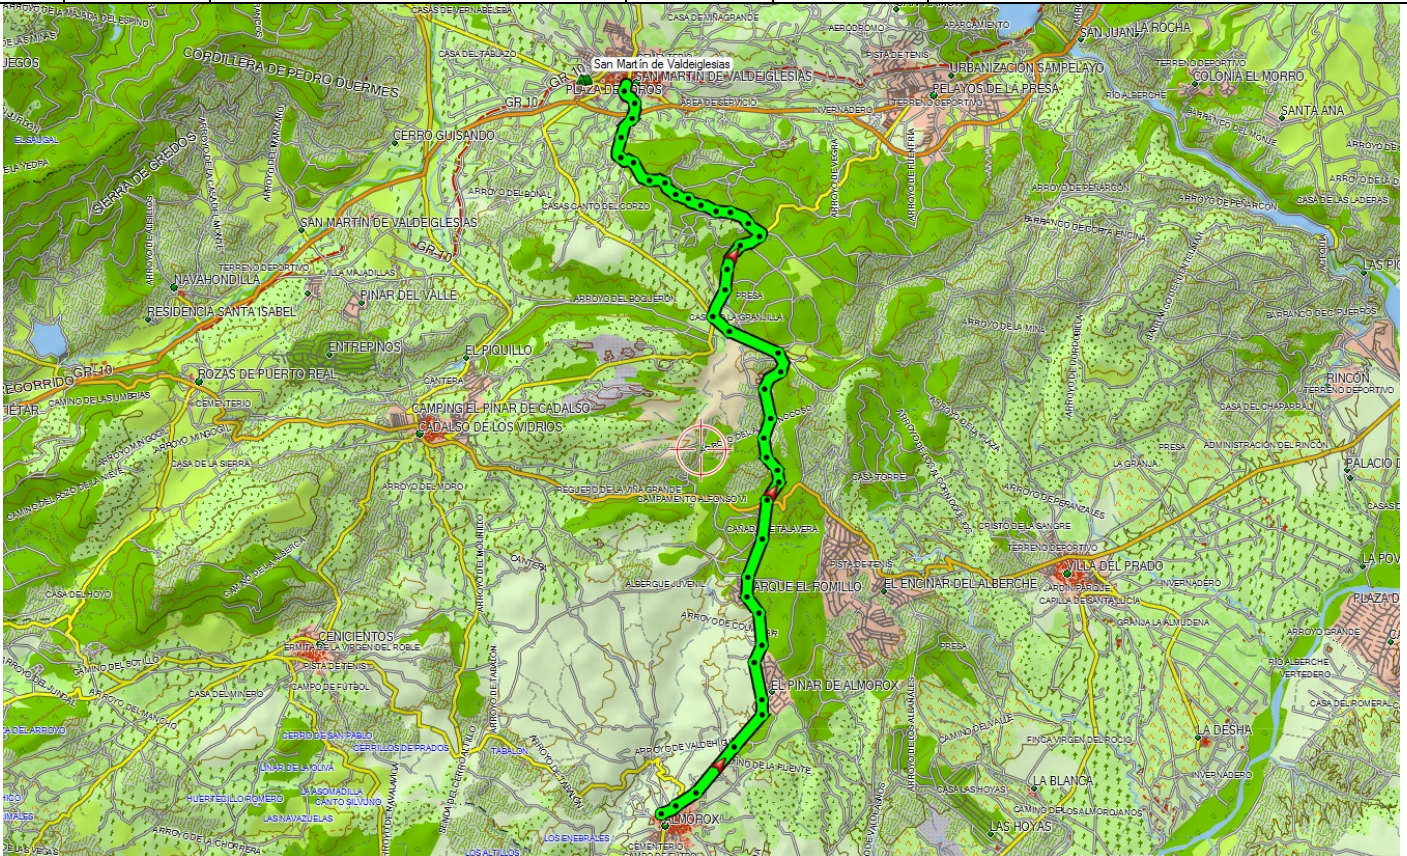

Horaris		Quilometratges			Perfil
Hora	Temps	Lloc	Parcials	Acumulat	
12:12	32'	Maqueda Escalona	8	47,5	
13:02	50'		12,4	59,9	

Les dades del mapa són ©2011 Tele Atlas

Horaris		Quilometratges			Perfil
Hora	Temps	Lloc	Parcials	Acumulat	
13:02	50'	Escalona	12,4	59,9	
13:37	35'	Almorox	8,6	68,5	

Mapa Satelit Hibrid Releu

Los datos del mapa son ©2011 Tele Atlas - Google

Horaris		Lloc	Quilometratges		Perfil
Hora	Temps		Parcials	Acumulat	
13:37	35'	Almorox	8,5	68,5	
14:51	1,14'	San Martín de valdeiglesias	18,3	86,8	

Les dades del mapa són ©2011 Tele Atlas - [Google](#)

La imatge és ©2011 TerraMetrics - [Google](#)

Horaris		Lloc	Quilometratges		Perfil
Hora	Temps		Parcials	Acumulat	
14:51	1,14'	San Martín de Valdeiglesias Cebberos	18,3	86,8	
15:59	1,08'		17	105,8	

Toledo - Ceberros

Altura máxima: 870.00 mts - Altura mínima: 418.00 mts - Desnivell acumulat: 1242.69 mts

Distància: 100.64 km

06 Toledo - Ceberos.KML

06-1 Toledo-Rielves.KML

06-2 Rielves - Torrijos.KML

06-3Torrijos - Val de santodomingo.KML