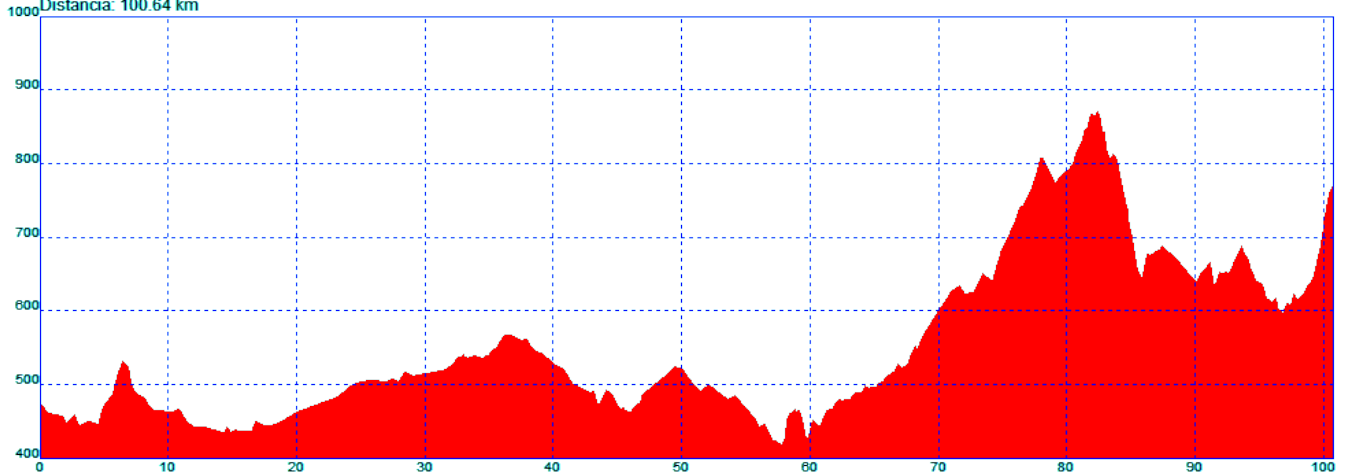

Les dades del mapa són ©2011 Tele Atlas - [Google](#)

La imatge és ©2011 TerraMetrics - [Google](#)

Horaris		Lloc	Quilometratges		Perfil
Hora	Temps		Parcials	Acumulat	
14:51	1,14'	San Martín de Valdeiglesias Cebberos	18,3	86,8	
15:59	1,08'		17	105,8	

Toledo - Ceberros

Altura máxima: 870.00 mts - Altura mínima: 418.00 mts - Desnivell acumulat: 1242.69 mts

Distància: 100.64 km

06 Toledo - Ceberos.KML

06-1 Toledo-Rielves.KML

06-2 Rielves - Torrijos.KML

06-3Torrijos - Val de santodomingo.KML