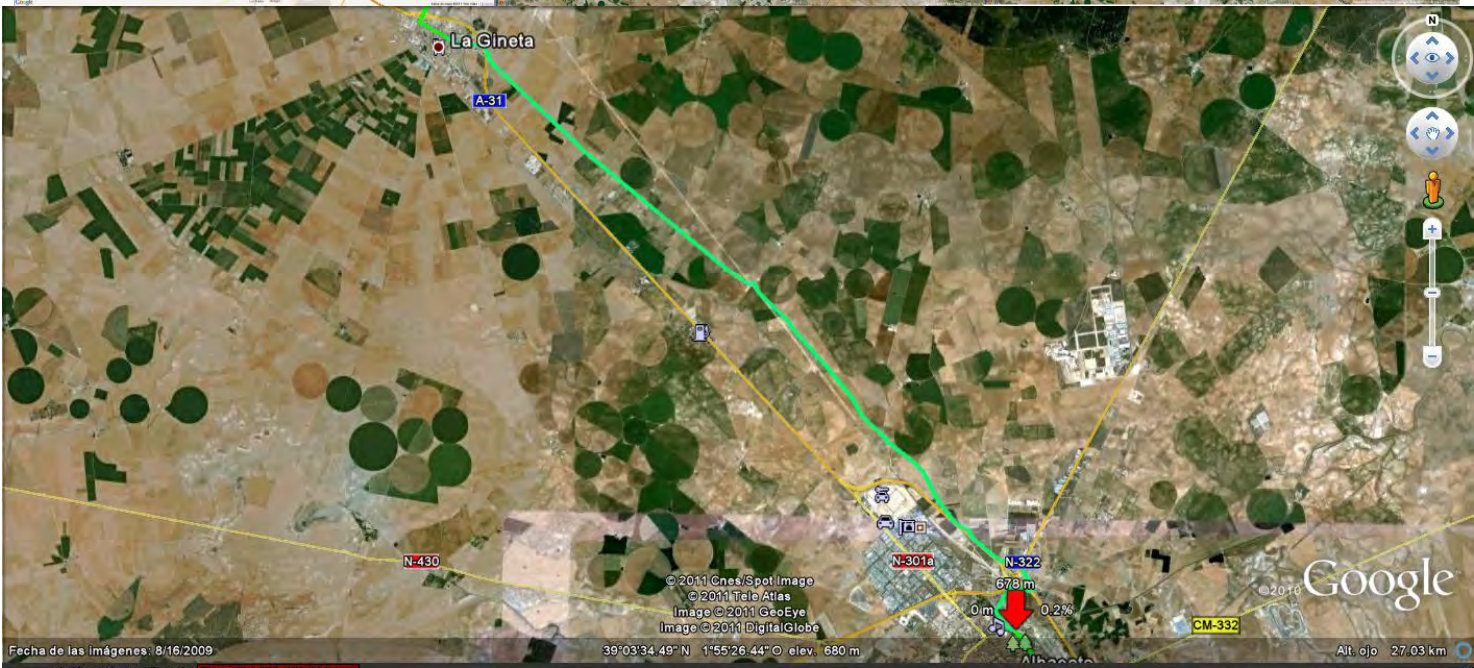

# Etapa Tercera: De Chinchilla a San Clemente

Horaris		Lloc	Quilometratges		Perfil
Hora	Temps		Parcials	Acumulat	
8:30	0	Chinchilla Albacete	0	0	
9:34	1,04'		16,0	16,0	

Horaris		Quilometratges			Perfil
Hora	Temps	Lloc	Parcials	Acumulat	
9:34	1,04'	Albacete	16	16	
10:50	1,16'	La Gineta	18,9	34,9	

Horaris		Quilometratges			Perfil
Hora	Temps	Lloc	Parcials	Acumulat	
10:50	1,16'	La Gineta	18,9	34,9	
12:10	1,20'	La Roda	19,9	54,8	

Fecha de las imágenes: 4/6/2005 39°09'37.60" N 2°04'33.11" O elev. 707 m Alt. ojo 26.77 km

### Chinchilla a San Clemente

Altura máxima: 923.00 mts - Altura mínima: 671.00 mts - Desnivell acumulat: 162.00 mts

Distància: 89.96 km

03 Albacete - La Gineta.KML

03 Casas de los pinos - San Clemente.KML

03 Chinchilla - Albacete.KML

03 La Gineta - La Roda.KML

03 La Roda - Miñana.KML

03 Miñana - Casas de los pinos.KML