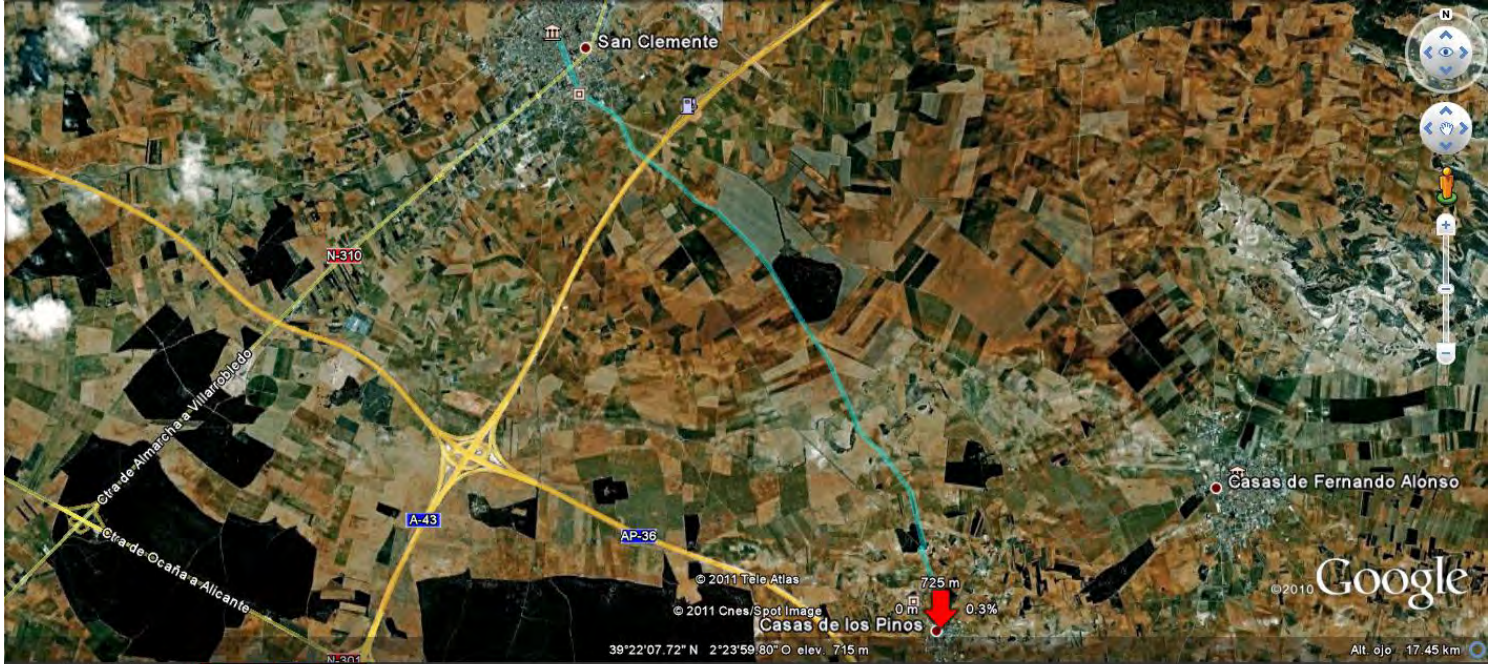

Horaris		Lloc	Quilometratges		Perfil
Hora	Temps		Parcials	Acumulat	
12:10	1,20'	La Roda Minaya	19,9	54,8	
13:16	1,06'		16,3	71,1	

Horaris		Lloc	Quilometratges		Perfil
Hora	Temps		Parcials	Acumulat	
13:16	1,06'	Minaya	16,3	71,1	
13:49	33'	Casas de los pinos	8,2	79,3	

### Chinchilla a San Clemente

Altura máxima: 923.00 mts - Altura mínima: 671.00 mts - Desnivell acumulat: 162.00 mts

Distància: 89.96 km

03 Albacete - La Gineta.KML

03 Casas de los pinos - San Clemente.KML

03 Chinchilla - Albacete.KML

03 La Gineta - La Roda.KML

03 La Roda - Miñana.KML

03 Miñana - Casas de los pinos.KML