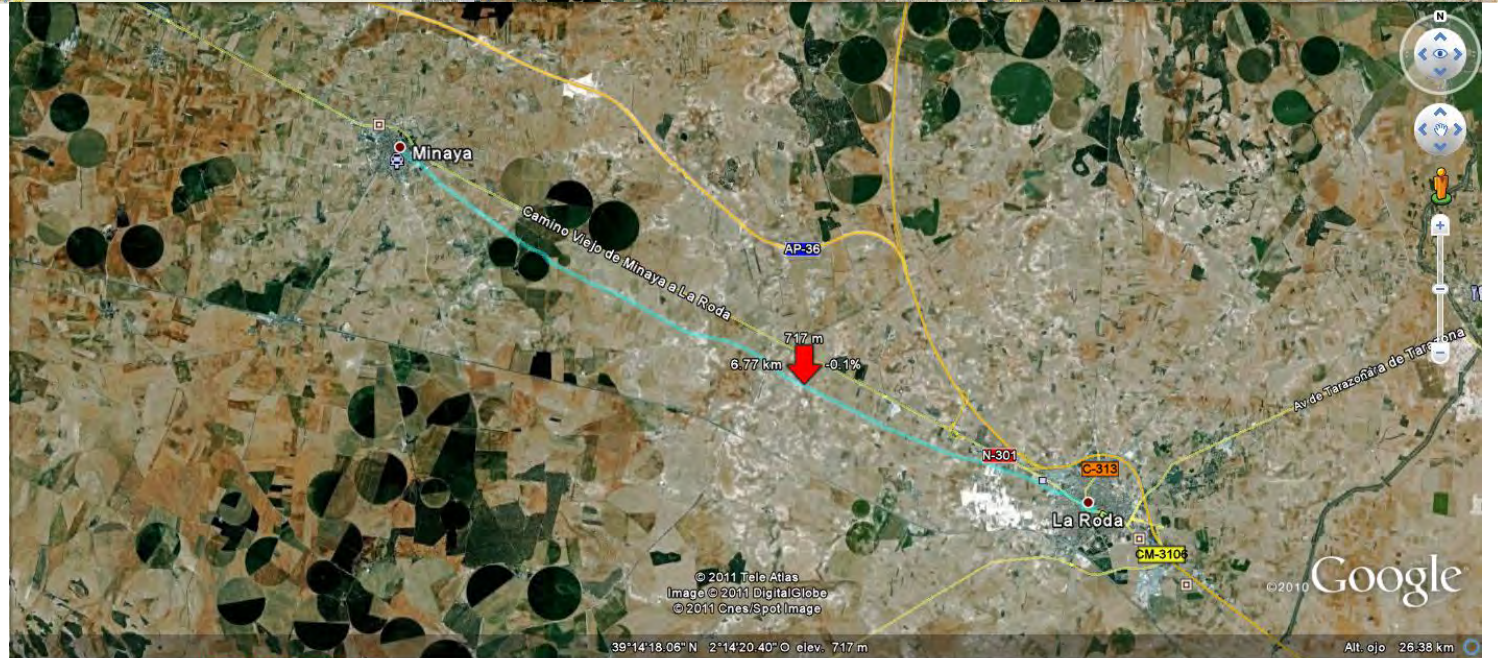

Horaris		Lloc	Quilometratges		Perfil
Hora	Temps		Parcials	Acumulat	
12:10	1,20'	La Roda Minaya	19,9	54,8	
13:16	1,06'		16,3	71,1