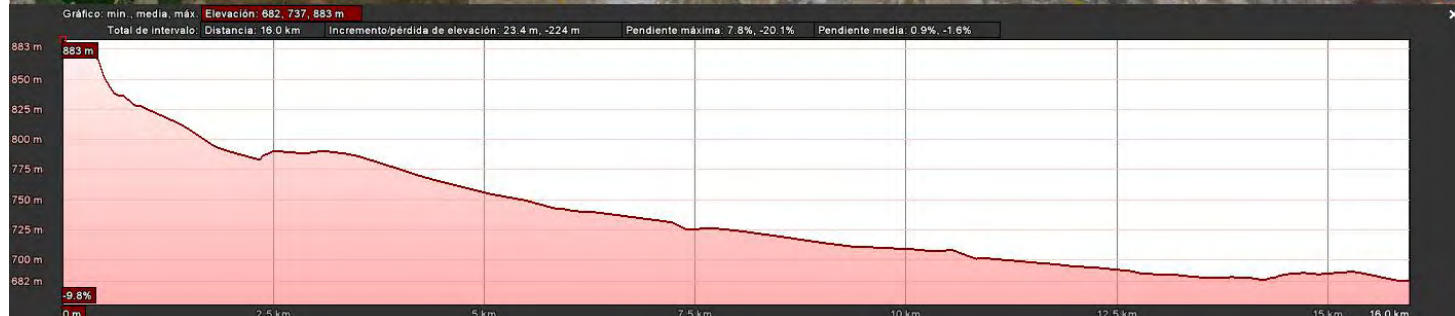

# Etapa Tercera: De Chinchilla a San Clemente

Horaris		Lloc	Quilometratges		Perfil
Hora	Temps		Parcials	Acumulat	
8:30	0	Chinchilla Albacete	0	0	
9:34	1,04'		16,0	16,0	

Horaris		Quilometratges			Perfil
Hora	Temps	Lloc	Parcials	Acumulat	
9:34	1,04'	Albacete	16	16	
10:50	1,16'	La Gineta	18,9	34,9	

Horaris		Quilometratges			Perfil
Hora	Temps	Lloc	Parcials	Acumulat	
10:50	1,16'	La Gineta	18,9	34,9	
12:10	1,20'	La Roda	19,9	54,8	

Fecha de las imágenes: 4/6/2005 39°09'37.60" N 2°04'33.11" O elev. 707 m Alt. ojo 26.77 km

Gráfico: min., media, máx. Elevación: 694, 707, 716 m  
 Total de intervalo: Distancia: 19.8 km Incremento/pérdida de elevación: 44.0 m, -26.3 m Pendiente máxima: 1.1%, -2.3% Pendiente media: 0.3%, -0.5%

Gráfico: min., media, máx. Elevación: 723, 728, 733 m  
 Total de intervalo: Distancia: 8.21 km Incremento/pérdida de elevación: 18.2 m, -17.8 m Pendiente máxima: 2.4%, -0.9% Pendiente media: 0.5%, -0.4%