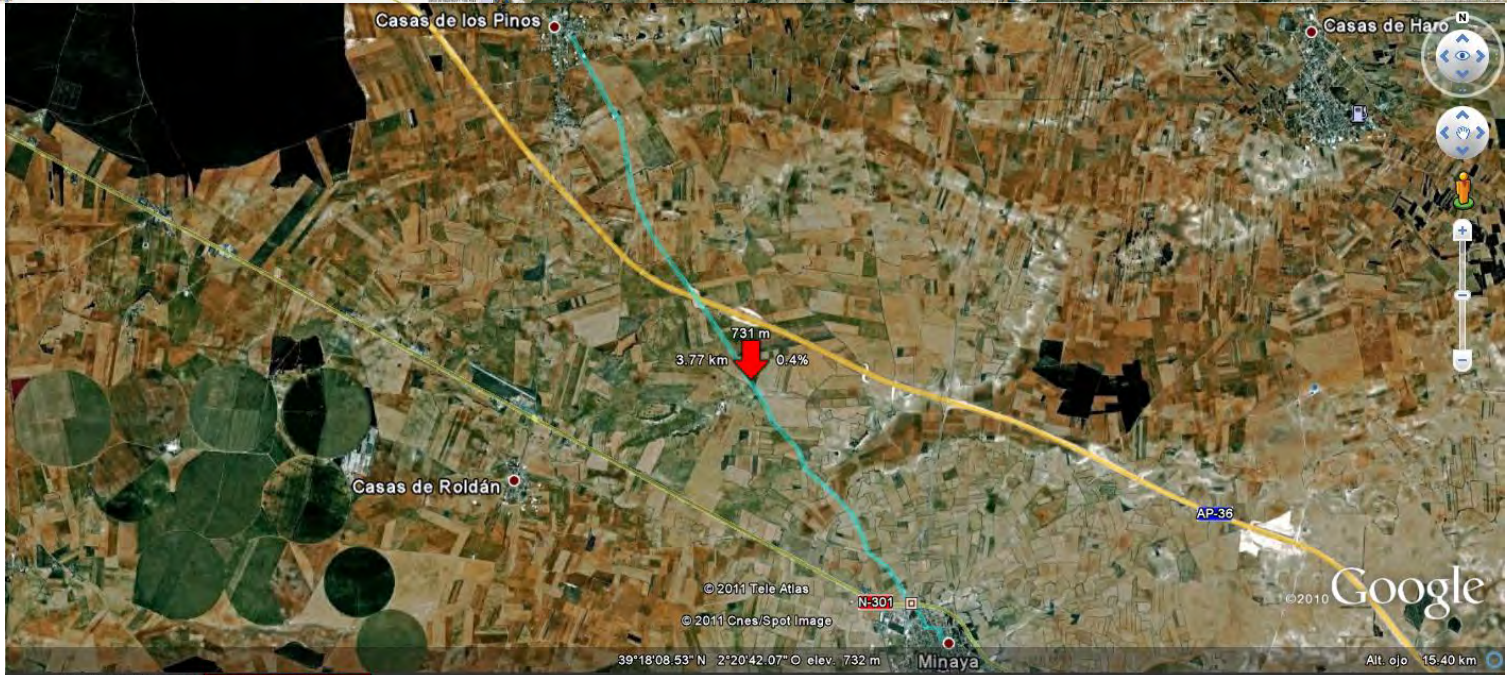

Gráfico: min., media, máx. Elevación: 723, 728, 733 m  
 Total de intervalo: Distancia: 8.21 km Incremento/pérdida de elevación: 18.2 m, -17.8 m Pendiente máxima: 2.4%, -0.9% Pendiente media: 0.5%, -0.4%

### Chinchilla a San Clemente

Altura máxima: 923.00 mts - Altura mínima: 671.00 mts - Desnivell acumulat: 162.00 mts

Distància: 89.96 km

03 Albacete - La Gineta.KML

03 Casas de los pinos - San Clemente.KML

03 Chinchilla - Albacete.KML

03 La Gineta - La Roda.KML

03 La Roda - Miñana.KML

03 Miñana - Casas de los pinos.KML