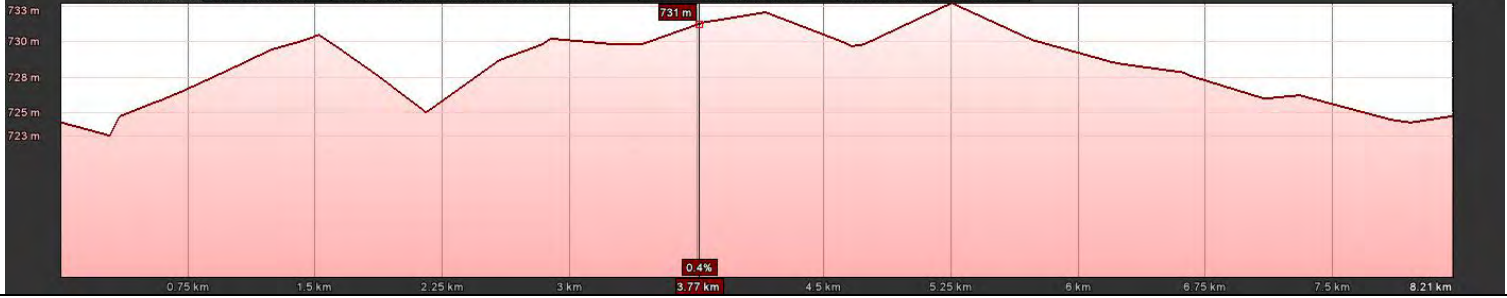

Horaris		Quilometratges			Perfil
Hora	Temps	Lloc	Parcials	Acumulat	
10:50	1,16'	La Gineta	18,9	34,9	
12:10	1,20'	La Roda	19,9	54,8	

Fecha de las imágenes: 4/6/2005 39°09'37.60" N 2°04'33.11" O elev. 707 m Alt. ojo 26.77 km

Horaris		Lloc	Quilometratges		Perfil
Hora	Temps		Parcials	Acumulat	
12:10	1,20'	La Roda Minaya	19,9	54,8	
13:16	1,06'		16,3	71,1	

Horaris		Lloc	Quilometratges		Perfil
Hora	Temps		Parcials	Acumulat	
13:16	1,06'	Minaya	16,3	71,1	
13:49	33'	Casas de los pinos	8,2	79,3	

Gráfico: min., media, máx. Elevación: 723, 728, 733 m  
 Total de intervalo: Distancia: 8.21 km Incremento/pérdida de elevación: 18.2 m, -17.8 m Pendiente máxima: 2.4%, -0.9% Pendiente media: 0.5%, -0.4%

### Chinchilla a San Clemente

Altura máxima: 923.00 mts - Altura mínima: 671.00 mts - Desnivell acumulat: 162.00 mts

Distància: 89.96 km

03 Albacete - La Gineta.KML

03 Casas de los pinos - San Clemente.KML