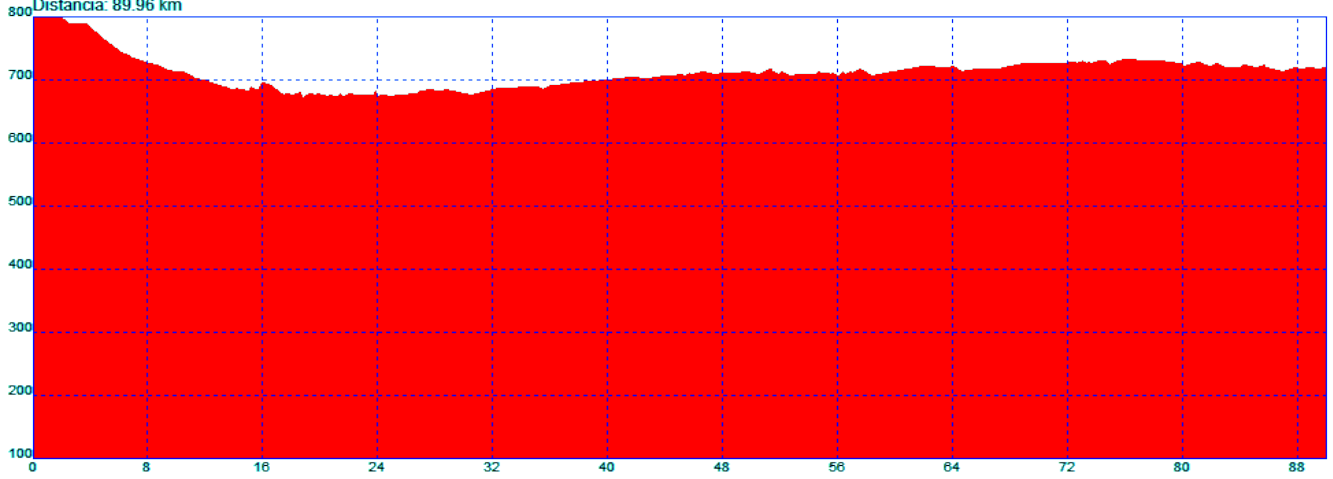

Gráfico: min., media, máx. Elevación: 694, 707, 716 m  
 Total de intervalo: Distancia: 19.8 km Incremento/pérdida de elevación: 44.0 m, -26.3 m Pendiente máxima: 1.1%, -2.3% Pendiente media: 0.3%, -0.5%

Gráfico: min., media, máx. Elevación: 723, 728, 733 m  
 Total de intervalo: Distancia: 8.21 km Incremento/pérdida de elevación: 18.2 m, -17.8 m Pendiente máxima: 2.4%, -0.9% Pendiente media: 0.5%, -0.4%

Horaris		Lloc	Quilometratges		Perfil
Hora	Temps		Parcials	Acumulat	
13:49	33'	Casas de los pinos San Clemente	8,2	79,3	
14:28	39'		9,6	87,9	

### Chinchilla a San Clemente

Altura máxima: 923.00 mts - Altura mínima: 671.00 mts - Desnivell acumulat: 162.00 mts

Distància: 89.96 km

03 Albacete - La Gineta.KML

03 Casas de los pinos - San Clemente.KML