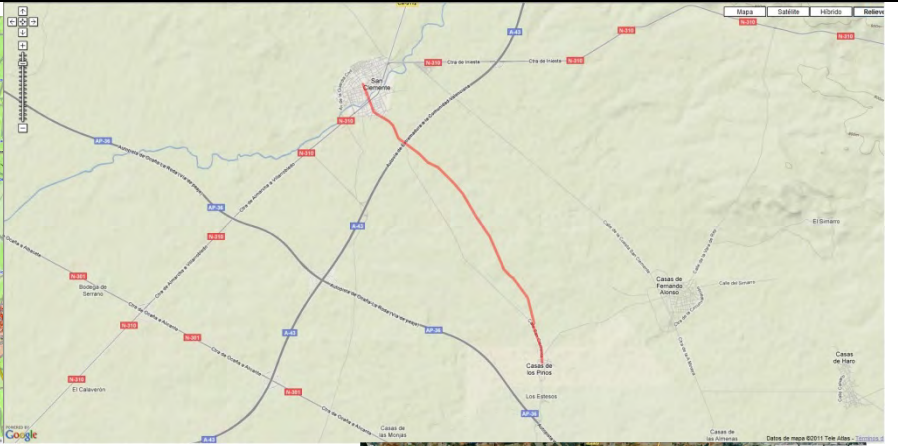

Horaris		Lloc	Quilometratges		Perfil
Hora	Temps		Parcials	Acumulat	
13:49	33'	Casas de los pinos San Clemente	8,2	79,3	
14:28	39'		9,6	87,9