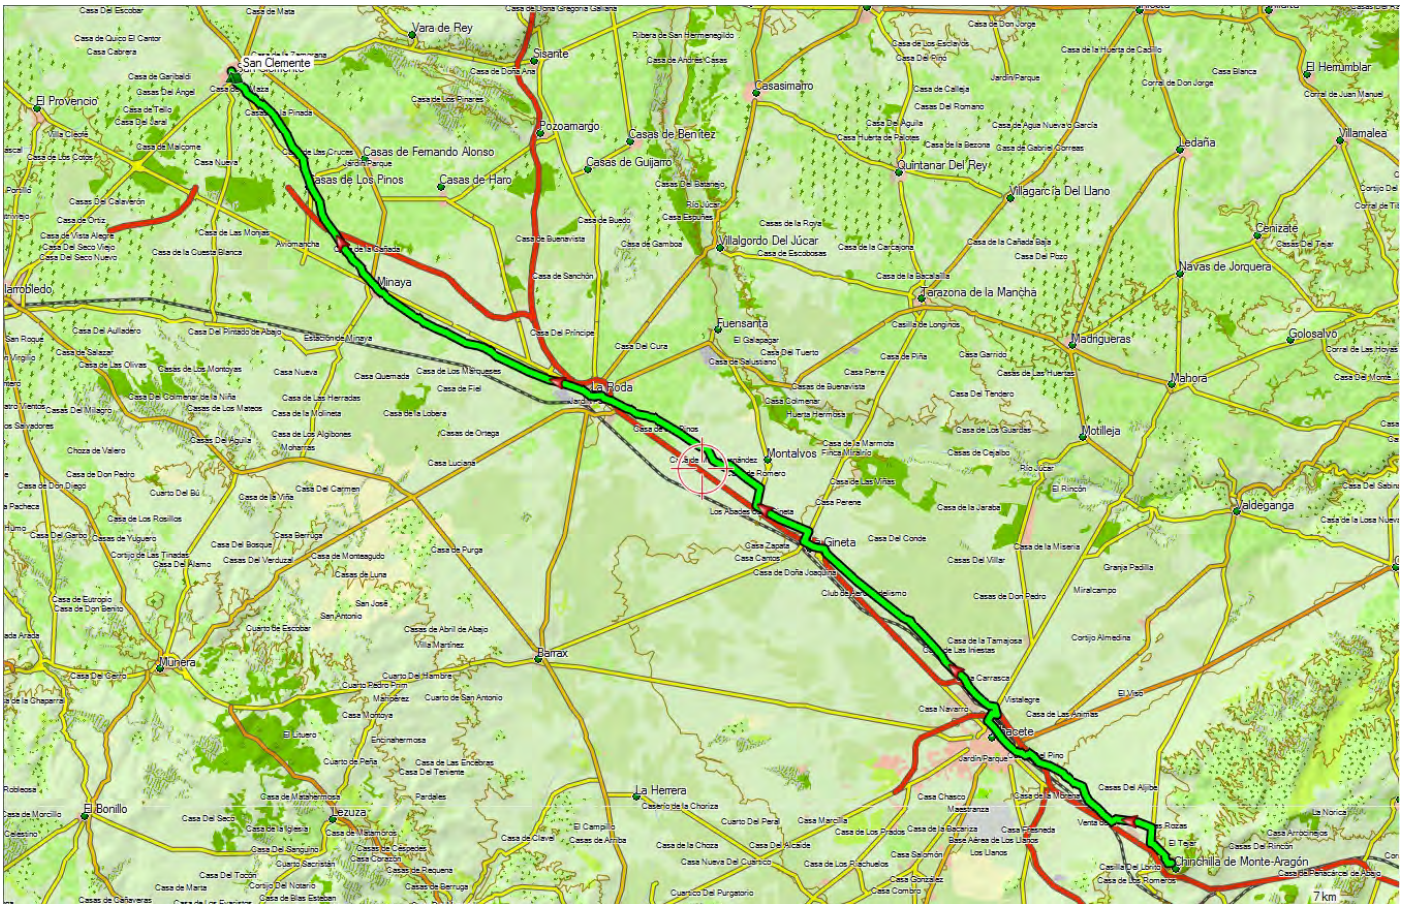

Chinchilla a San Clemente

Altura máxima: 923.00 mts - Altura mínima: 671.00 mts - Desnivell acumulat: 162.00 mts

Distància: 89.96 km

03 Albacete - La Gineta.KML

03 Casas de los pinos - San Clemente.KML

03 Chinchilla - Albacete.KML

03 La Gineta - La Roda.KML

03 La Roda - Miñana.KML

03 Miñana - Casas de los pinos.KML