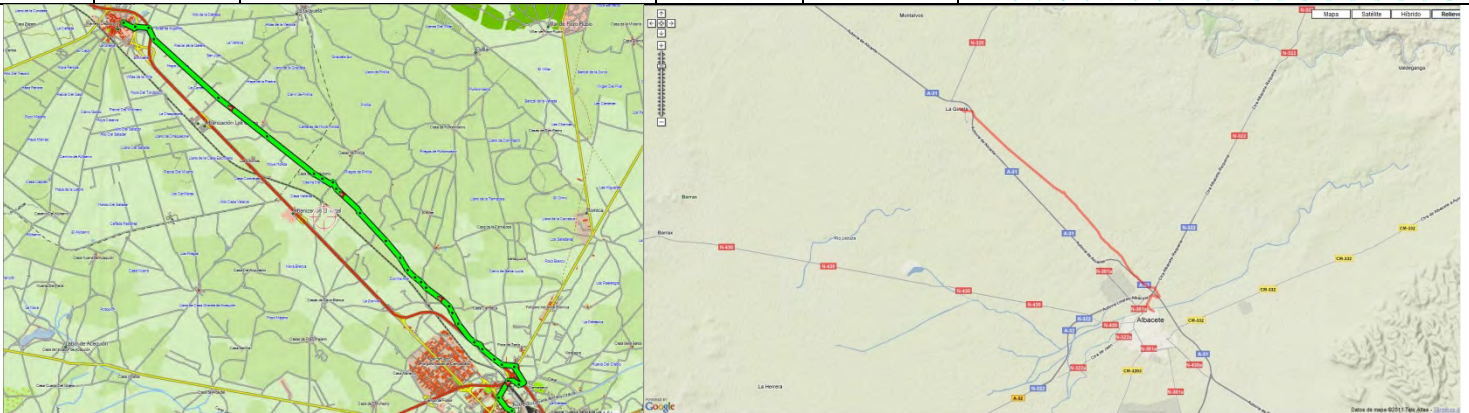

# Etapa Tercera: De Chinchilla a San Clemente

Horaris		Lloc	Quilometratges		Perfil
Hora	Temps		Parcials	Acumulat	
8:30	0	Chinchilla Albacete	0	0	
9:34	1,04'		16,0	16,0	

Horaris		Quilometratges			Perfil
Hora	Temps	Lloc	Parcials	Acumulat	
9:34	1,04'	Albacete	16	16	
10:50	1,16'	La Gineta	18,9	34,9	

Horaris		Quilometratges			Perfil
Hora	Temps	Lloc	Parcials	Acumulat	
10:50	1,16'	La Gineta	18,9	34,9	
12:10	1,20'	La Roda	19,9	54,8	

Fecha de las imágenes: 4/6/2005 39°09'37.60" N 2°04'33.11" O elev. 707 m Alt. ojo 26.77 km

03 Chinchilla - Albacete.KML

03 La Gineta - La Roda.KML

03 La Roda - Miñana.KML

03 Miñana - Casas de los pinos.KML