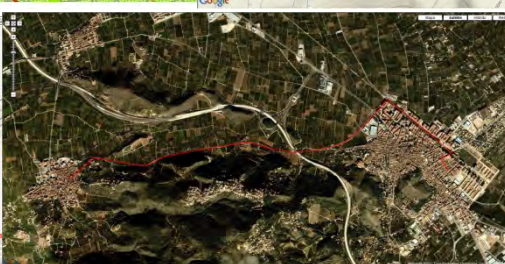

Etapa primera: Oliva a La Font de la Figuera

Horaris		Lloc	Quilometratges		Perfil
Hora	Temps		Parcials	Acumulat	
8:15	0	Oliva	0,0	0,0	<p>Oliva a La Font d'En Carròs Altitud mínima: 7,29 m; Altitud màxima: 69,89 m; Diferència acumulada: 120,60 m; Inclinació màxima: 19,3%; Inclinació mitjana: -4,4%; Distància: 5,62 km</p>
8:40	25'	La Font d'En Carròs	5,8	5,8	

Horaris		Lloc	Quilometratges		Perfil
Hora	Temps		Parcials	Acumulat	
13:45	1,30'	Fontanars La Font de la Figuera	22	77,9	
14:30	45		10,4	88,3	

Oliva a la Font de la figuera

Altura màxima: 947.60 mts - Altura mínima: 2.10 mts - Desnivell acumulat: 1376.12 mts

Distància: 89.04 km