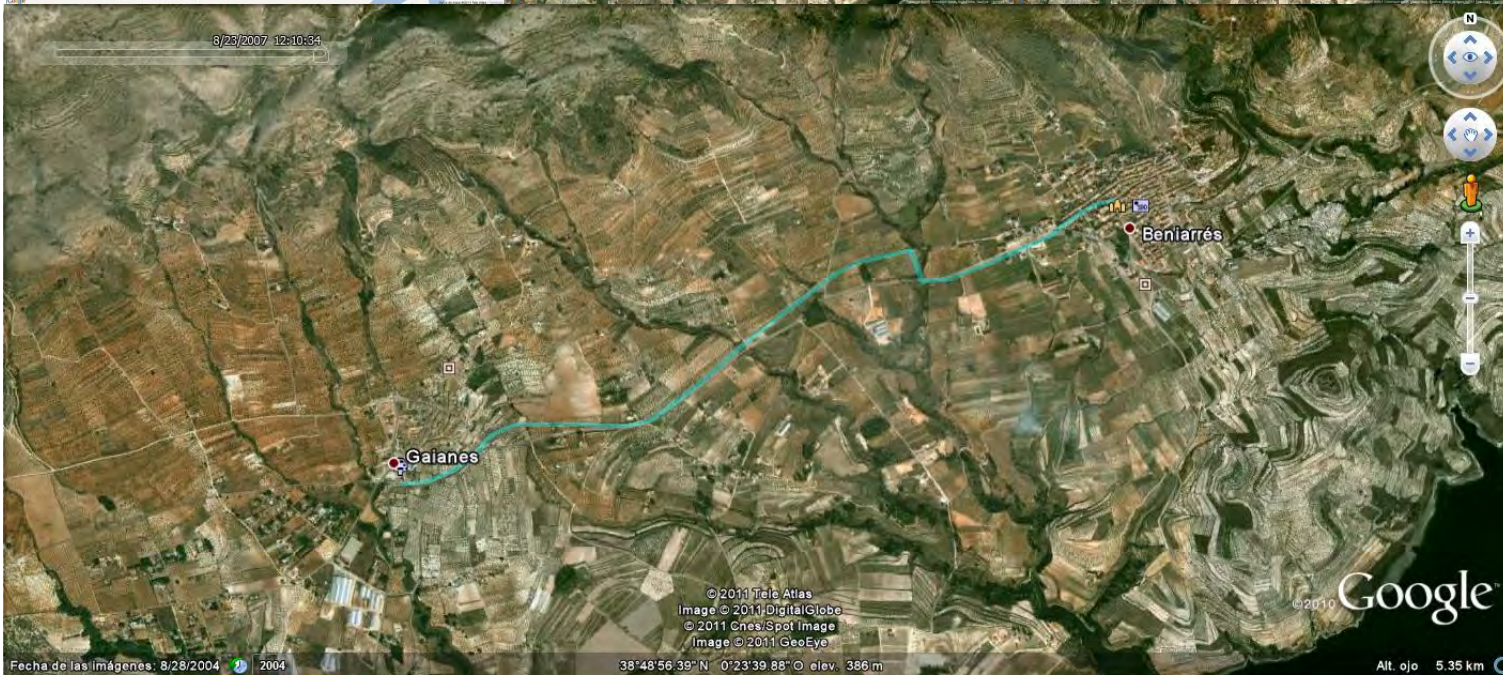

Horaris		Lloc	Quilometratges		Perfil
Hora	Temps		Parcials	Acumulat	
10:30	1,30'	Beniarrés Gaianes	19,8	30,6	
10:40	10'		3,1	33,7