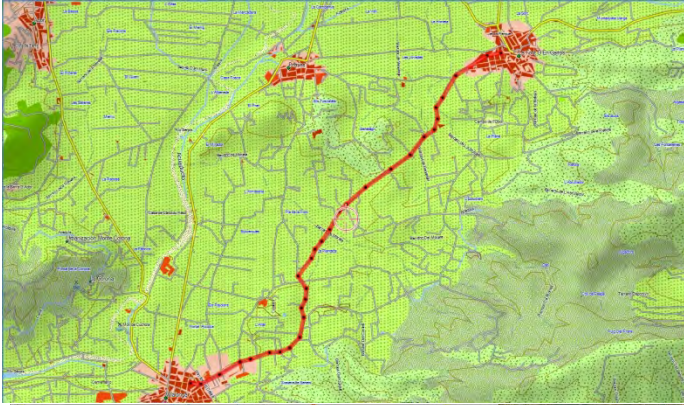

Etapa primera: Oliva a La Font de la Figuera

Horaris		Lloc	Quilometratges		Perfil
Hora	Temps		Parcials	Acumulat	
8:15	0	Oliva	0,0	0,0	<p>Oliva a La Font d'En Carròs Altitud mínima: 7,29 m; Altitud màxima: 69,89 m; Diferència acumulada: 120,60 m; Inclinació màxima: 19,3%; Inclinació mitjana: -4,4%; Distància: 5,62 km</p>
8:40	25'	La Font d'En Carròs	5,8	5,8	

Horaris		Lloc	Quilometratges		Perfil
Hora	Temps		Parcials	Acumulat	
8:40	25'	La Font d'En Carròs Villalonga	5,8	5,8	
9:00	20'		4,0	9,8	

Horaris		Lloc	Quilometratges		Perfil
Hora	Temps		Parcials	Acumulat	
9:00	20'	Villalonga Beniarrés	4,0	10,8	
10:30	1,30'		19,8	29,8	

Horaris		Lloc	Quilometratges		Perfil
Hora	Temps		Parcials	Acumulat	
13:45	1,30'	Fontanars La Font de la Figuera	22	77,9	
14:30	45		10,4	88,3	

Oliva a la Font de la figuera

Altura màxima: 947.60 mts - Altura mínima: 2.10 mts - Desnivell acumulat: 1376.12 mts

Distància: 89.04 km