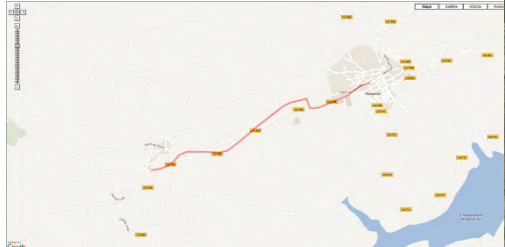

Horaris		Lloc	Quilometratges		Perfil
Hora	Temps		Parcials	Acumulat	
10:30	1,30'	Beniarrés Gaianes	19,8	30,6	
10:40	10'		3,1	33,7