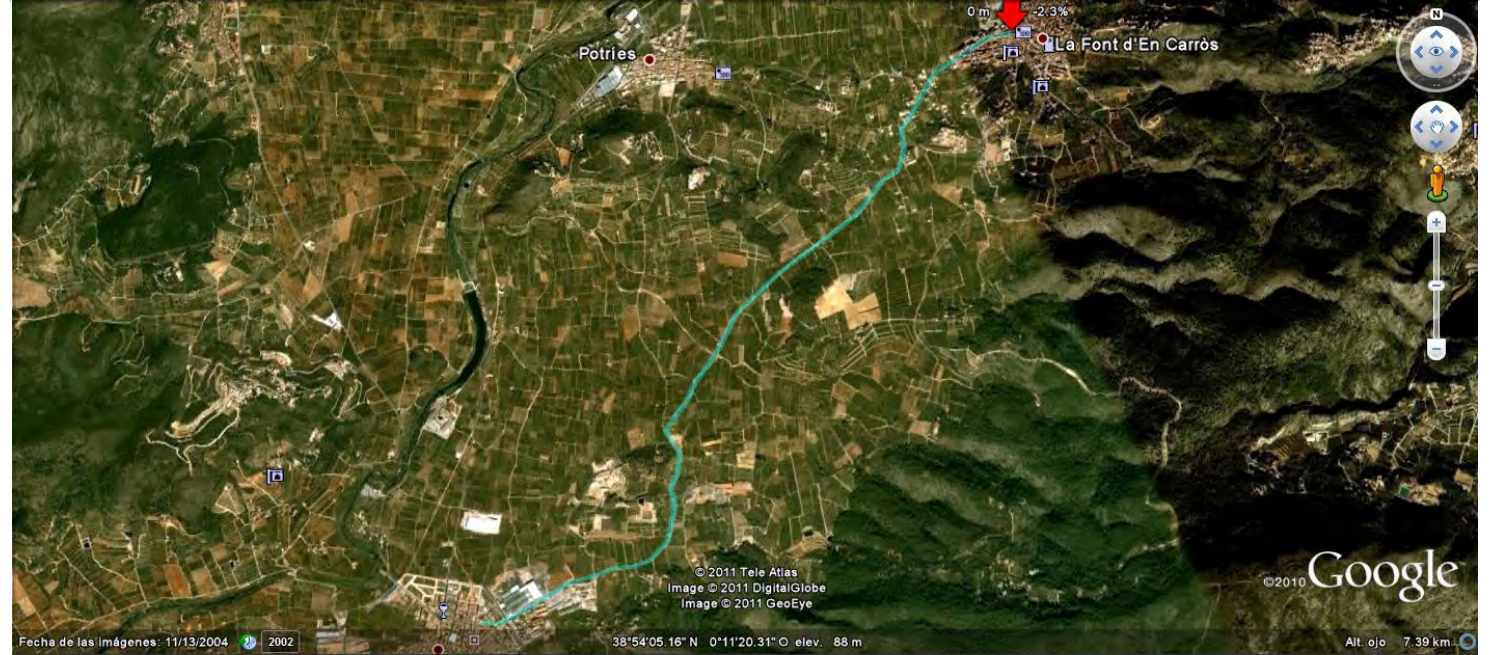

Etapa primera: Oliva a La Font de la Figuera

Horaris		Lloc	Quilometratges		Perfil
Hora	Temps		Parcials	Acumulat	
8:15	0	Oliva	0,0	0,0	<p>Oliva a La Font d'En Carròs Altitud mínima: 7,29 m; Altitud màxima: 69,89 m; Diferència acumulada: 120,60 m; Inclinació màxima: 19,3%; Inclinació mitjana: -4,4%; Distància: 5,62 km</p>
8:40	25'	La Font d'En Carròs	5,8	5,8	

Horaris		Lloc	Quilometratges		Perfil
Hora	Temps		Parcials	Acumulat	
8:40	25'	La Font d'En Carròs Villalonga	5,8	5,8	
9:00	20'		4,0	9,8	

Horaris		Lloc	Quilometratges		Perfil
Hora	Temps		Parcials	Acumulat	
9:00	20'	Villalonga Beniarrés	4,0	10,8	
10:30	1,30'		19,8	29,8	

Horaris		Lloc	Quilometratges		Perfil
Hora	Temps		Parcials	Acumulat	
13:45	1,30'	Fontanars La Font de la Figuera	22	77,9	
14:30	45		10,4	88,3	

Oliva a la Font de la figuera

Altura màxima: 947.60 mts - Altura mínima: 2.10 mts - Desnivell acumulat: 1376.12 mts

Distància: 89.04 km