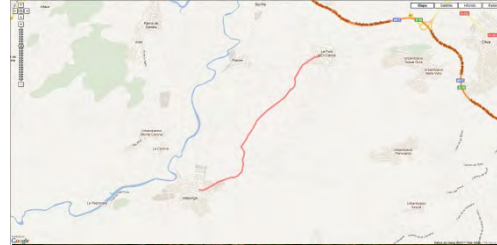

Horaris		Lloc	Quilometratges		Perfil
Hora	Temps		Parcials	Acumulat	
8:40	25'	La Font d'En Carròs Villalonga	5,8	5,8	
9:00	20'		4,0	9,8