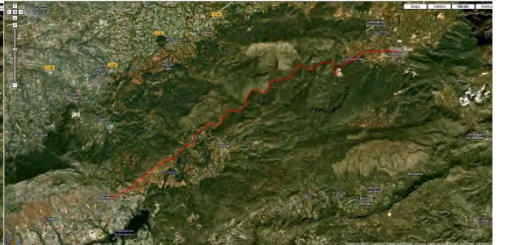

Horaris		Lloc	Quilometratges		Perfil
Hora	Temps		Parcials	Acumulat	
9:00	20'	Villalonga Beniarrés	4,0	10,8	
10:30	1,30'		19,8	29,8