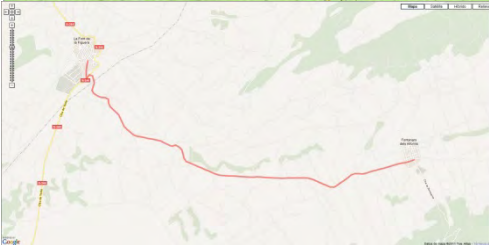

Horaris		Lloc	Quilometratges		Perfil
Hora	Temps		Parcials	Acumulat	
13:45	1,30'	Fontanars La Font de la Figuera	22	77,9	
14:30	45		10,4	88,3	

Oliva a la Font de la figuera

Altura màxima: 947.60 mts - Altura mínima: 2.10 mts - Desnivell acumulat: 1376.12 mts

Distància: 89.04 km