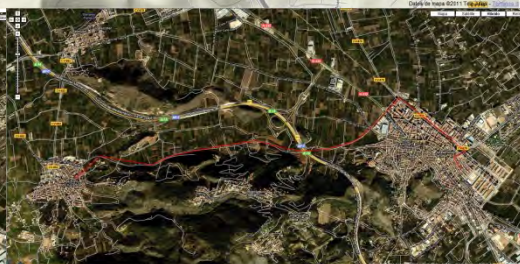

Etapa primera: Oliva a La Font de la Figuera

Horaris		Lloc	Quilometratges		Perfil
Hora	Temps		Parcials	Acumulat	
8:15	0	Oliva	0,0	0,0	<p>Oliva a La Font d'En Carròs Altitud mínima: 7,29 m; Altitud màxima: 69,89 m; Diferència acumulada: 120,60 m; Inclinació màxima: 19,3%; Inclinació mitjana: -4,4%; Distància: 5,62 km</p>
8:40	25'	La Font d'En Carròs	5,8	5,8	

Horaris		Lloc	Quilometratges		Perfil
Hora	Temps		Parcials	Acumulat	
13:45	1,30'	Fontanars La Font de la Figuera	22	77,9	
14:30	45		10,4	88,3	

Oliva a la Font de la figuera

Altura màxima: 947.60 mts - Altura mínima: 2.10 mts - Desnivell acumulat: 1376.12 mts

Distància: 89.04 km