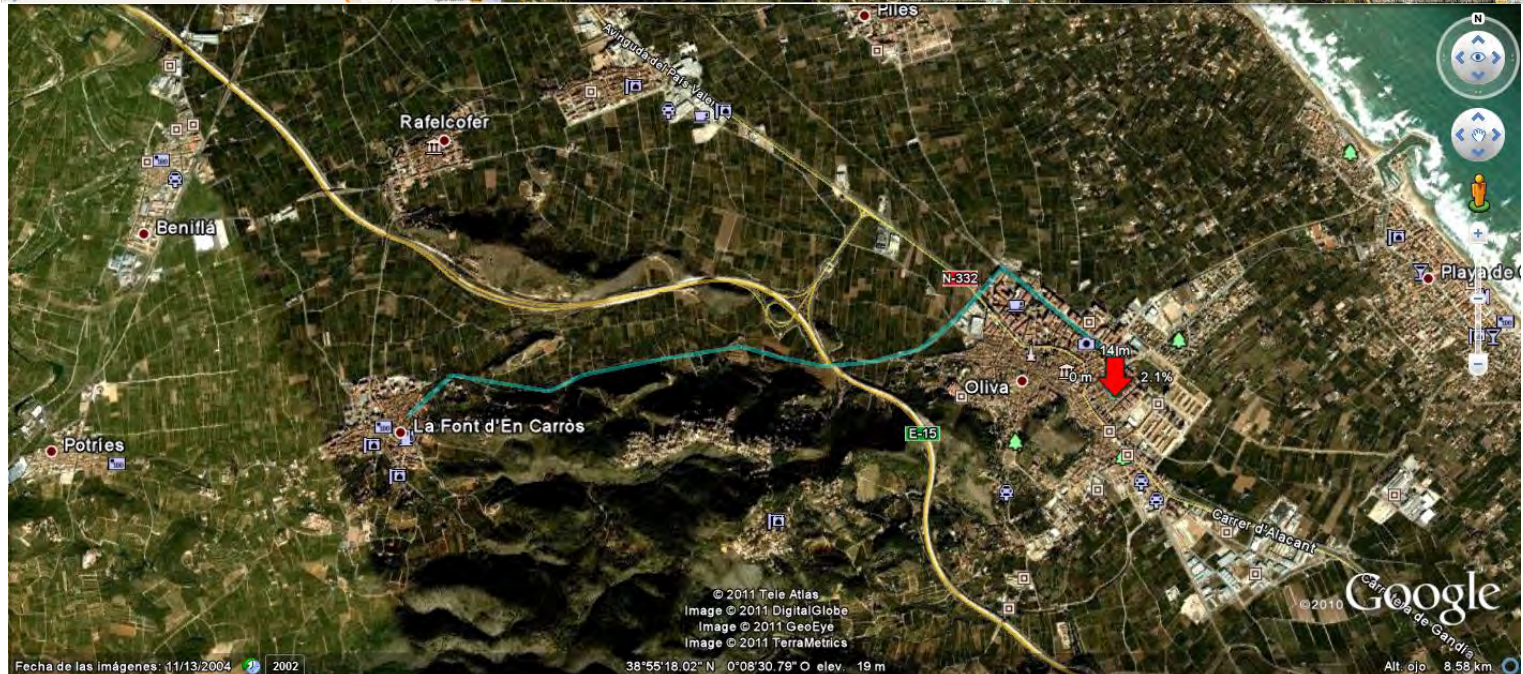

Etapa primera: Oliva a La Font de la Figuera

Horaris		Lloc	Quilometratges		Perfil
Hora	Temps		Parcials	Acumulat	
8:15	0	Oliva	0,0	0,0	<p>Oliva a La Font d'En Carròs Altitud mínima: 7,29 m; Altitud màxima: 69,89 m; Diferència acumulada: 120,60 m; Inclinació màxima: 19,3%; Inclinació mitjana: -4,4%; Distància: 5,62 km</p>
8:40	25'	La Font d'En Carròs	5,8	5,8	

Horaris		Lloc	Quilometratges		Perfil
Hora	Temps		Parcials	Acumulat	
8:40	25'	La Font d'En Carròs Villalonga	5,8	5,8	
9:00	20'		4,0	9,8	

Horaris		Lloc	Quilometratges		Perfil
Hora	Temps		Parcials	Acumulat	
9:00	20'	Villalonga Beniarrés	4,0	10,8	
10:30	1,30'		19,8	29,8	

Horaris		Lloc	Quilometratges		Perfil
Hora	Temps		Parcials	Acumulat	
13:45	1,30'	Fontanars La Font de la Figuera	22	77,9	
14:30	45		10,4	88,3	

Oliva a la Font de la figuera

Altura màxima: 947.60 mts - Altura mínima: 2.10 mts - Desnivell acumulat: 1376.12 mts

Distància: 89.04 km