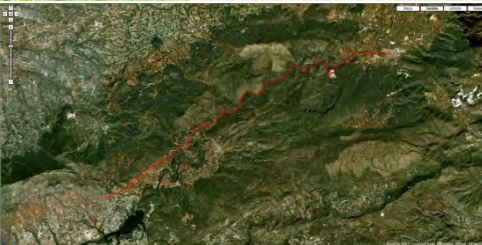

Horaris		Lloc	Quilometratges		Perfil
Hora	Temps		Parcials	Acumulat	
9:00	20'	Villalonga Beniarrés	4,0	10,8	
10:30	1,30'		19,8	29,8