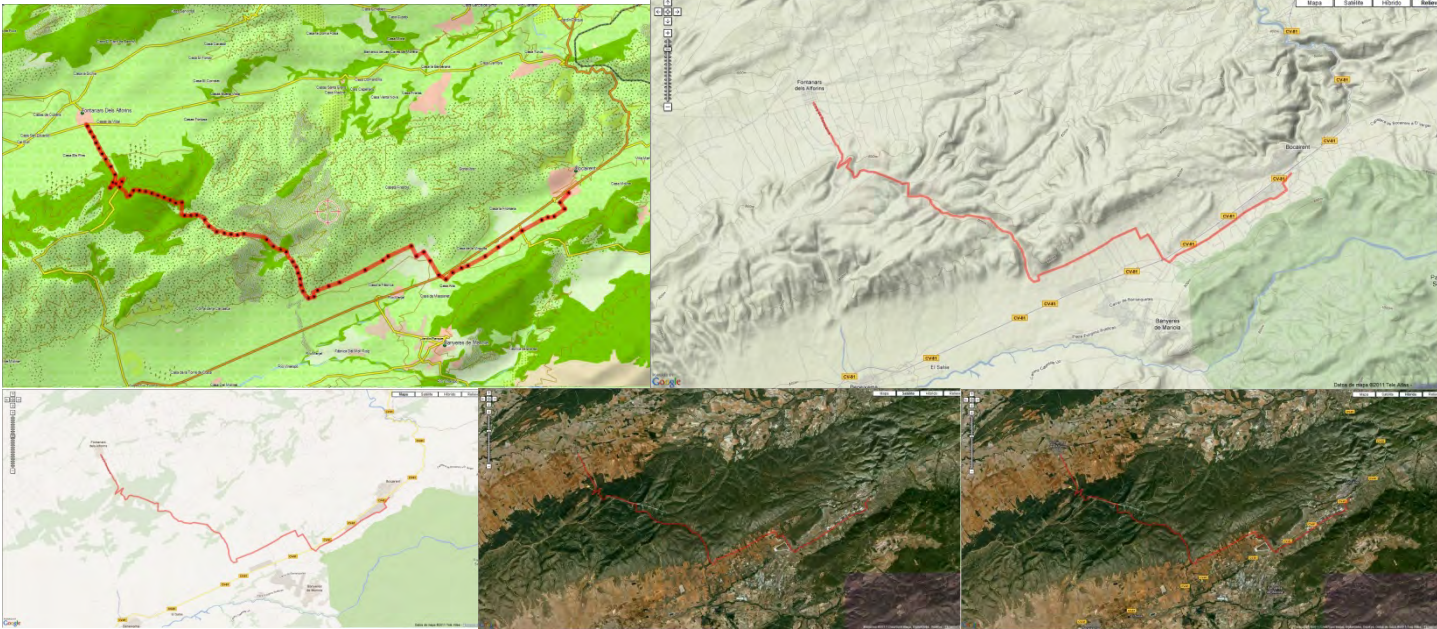

Etapa primera: Oliva a La Font de la Figuera

Horaris		Lloc	Quilometratges		Perfil
Hora	Temps		Parcials	Acumulat	
8:15	0	Oliva	0,0	0,0	<p>Oliva a La Font d'En Carròs Altitud mínima: 7,29 m; Altitud màxima: 69,89 m; Diferència acumulada: 120,60 m; Inclinació màxima: 19,3%; Inclinació mitjana: -4,4%; Distància: 5,62 km</p>
8:40	25'	La Font d'En Carròs	5,8	5,8	

Horaris		Lloc	Quilometratges		Perfil
Hora	Temps		Parcials	Acumulat	
10:30	1,30'	Beniarrés Gaianes	19,8	30,6	
10:40	10'		3,1	33,7	

Horaris		Lloc	Quilometratges		Perfil
Hora	Temps		Parcials	Acumulat	
10:40	10'	Gaianes Muro	3,1	33,7	
11:05	25'		5,5	39,2	

Horaris		Lloc	Quilometratges		Perfil
Hora	Temps		Parcials	Acumulat	
13:45	1,30'	Fontanars La Font de la Figuera	22	77,9	
14:30	45		10,4	88,3	

Oliva a la Font de la figuera

Altura màxima: 947.60 mts - Altura mínima: 2.10 mts - Desnivell acumulat: 1376.12 mts

Distància: 89.04 km