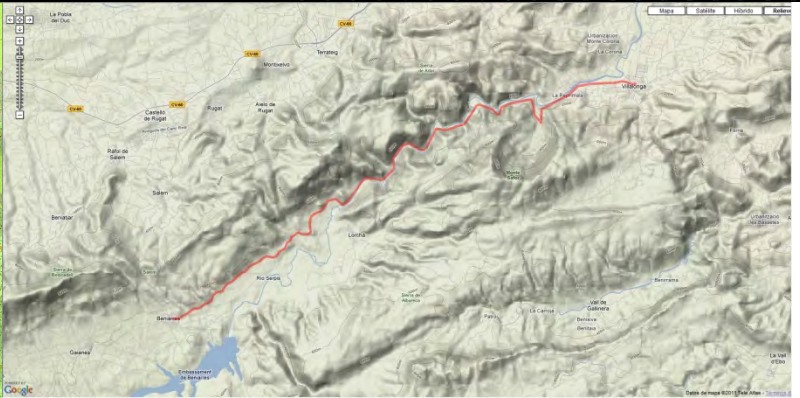

Horaris		Lloc	Quilometratges		Perfil
Hora	Temps		Parcials	Acumulat	
9:00	20'	Villalonga Beniarrés	4,0	10,8	
10:30	1,30'		19,8	29,8