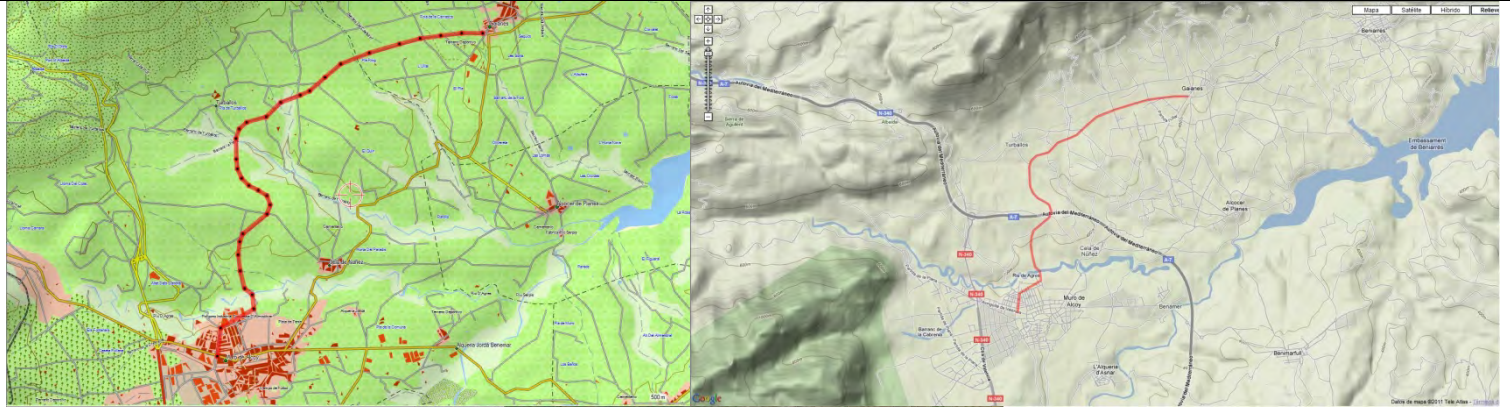

Horaris		Lloc	Quilometratges		Perfil
Hora	Temps		Parcials	Acumulat	
10:40	10'	Gaianes Muro	3,1	33,7	
11:05	25'		5,5	39,2