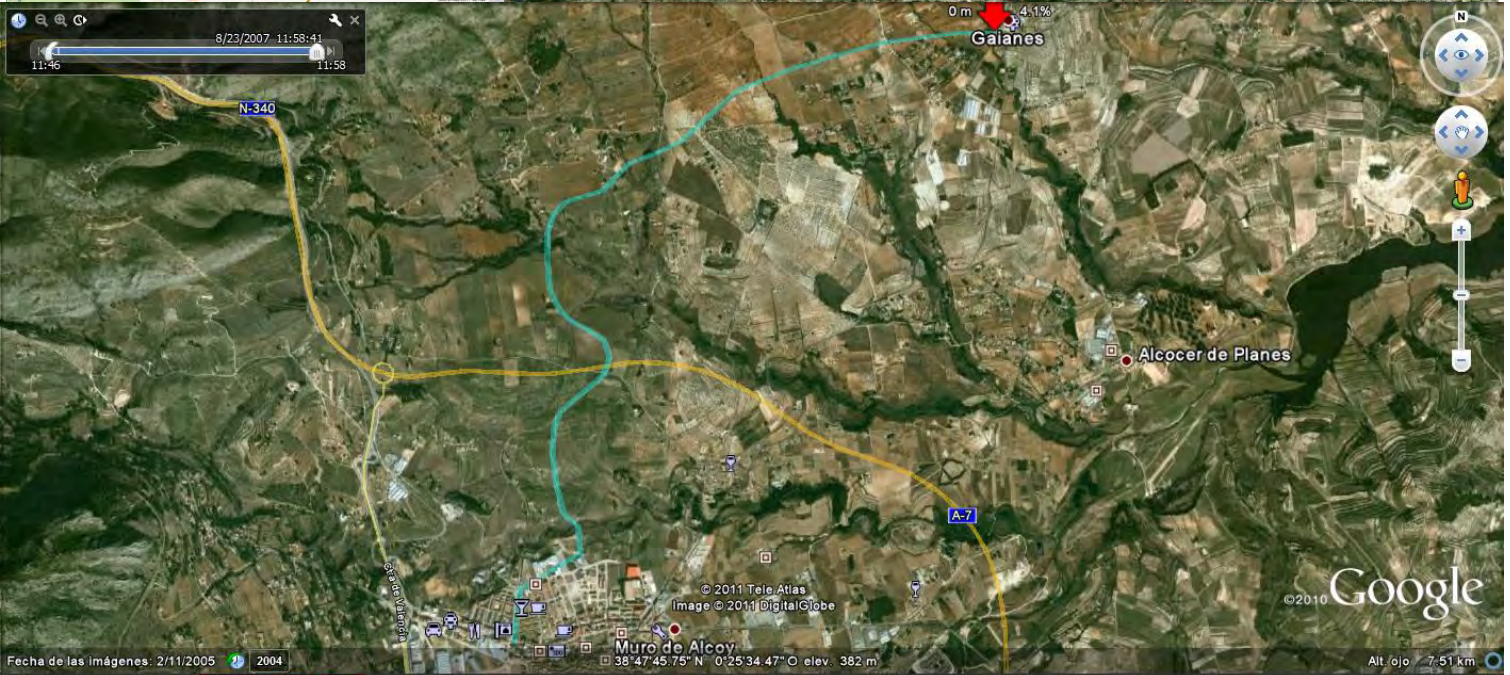

Horaris		Lloc	Quilometratges		Perfil
Hora	Temps		Parcials	Acumulat	
10:40	10'	Gaianes Muro	3,1	33,7	
11:05	25'		5,5	39,2