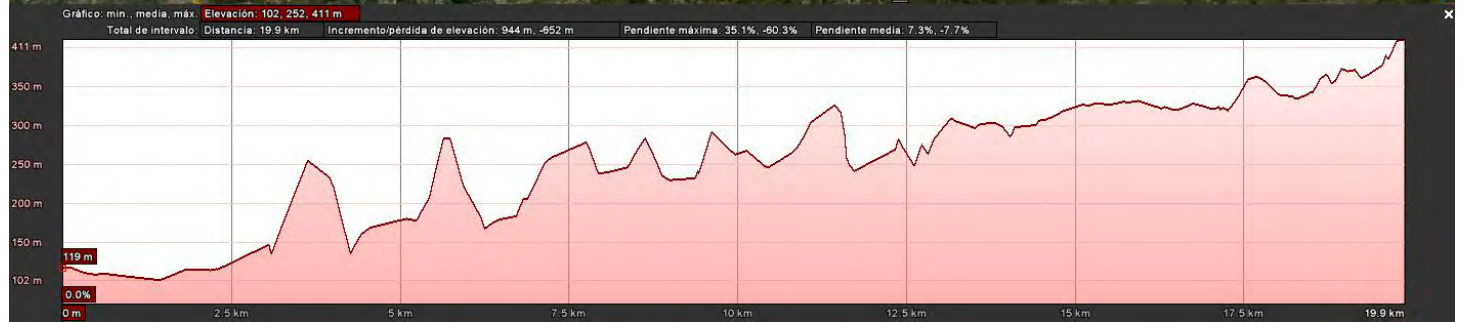

Etapa primera: Oliva a La Font de la Figuera

Horaris		Lloc	Quilometratges		Perfil
Hora	Temps		Parcials	Acumulat	
8:15	0	Oliva	0,0	0,0	<p>Oliva a La Font d'En Carròs Altitud mínima: 7,29 m; Altitud màxima: 69,89 m; Diferència acumulada: 120,60 m; Inclinació màxima: 19,3%; Inclinació mitjana: -4,4%; Distància: 5,62 km</p>
8:40	25'	La Font d'En Carròs	5,8	5,8	

Horaris		Lloc	Quilometratges		Perfil
Hora	Temps		Parcials	Acumulat	
8:40	25'	La Font d'En Carròs Villalonga	5,8	5,8	
9:00	20'		4,0	9,8	

Horaris		Lloc	Quilometratges		Perfil
Hora	Temps		Parcials	Acumulat	
9:00	20'	Villalonga Beniarrés	4,0	10,8	
10:30	1,30'		19,8	29,8	

Horaris		Lloc	Quilometratges		Perfil
Hora	Temps		Parcials	Acumulat	
13:45	1,30'	Fontanars La Font de la Figuera	22	77,9	
14:30	45		10,4	88,3	

Oliva a la Font de la figuera

Altura màxima: 947.60 mts - Altura mínima: 2.10 mts - Desnivell acumulat: 1376.12 mts

Distància: 89.04 km