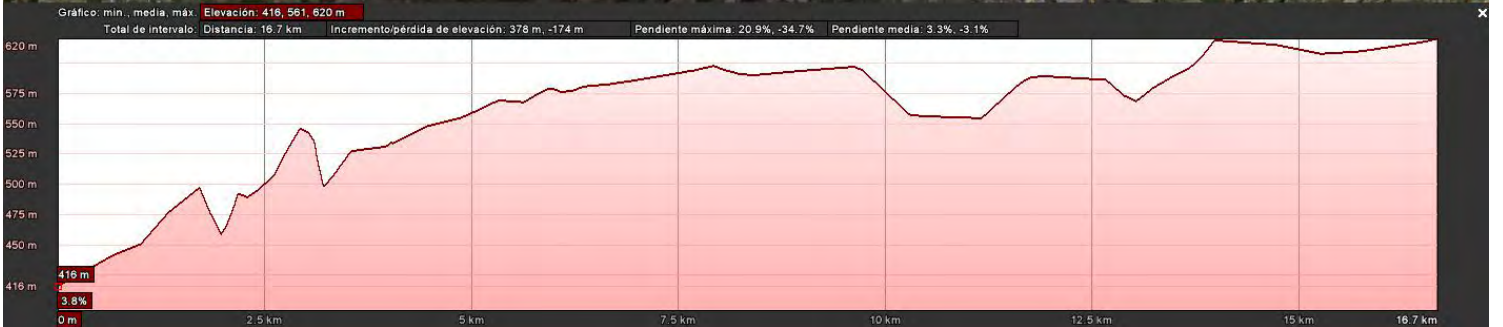

Horaris		Quilometratges			Perfil
Hora	Temps	Lloc	Parcials	Acumulat	
11:05	25'	Muro Bocairent	5,5	39,2	
12:15	1,10'		16,7	55,9