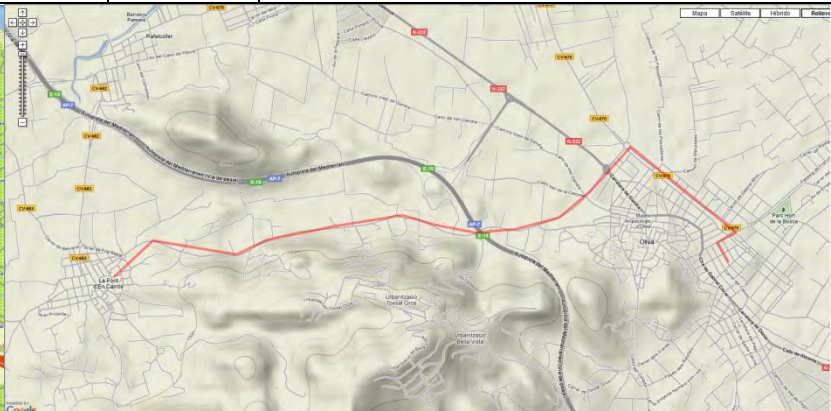

Etapa primera: Oliva a La Font de la Figuera

Horaris		Lloc	Quilometratges		Perfil
Hora	Temps		Parcials	Acumulat	
8:15	0	Oliva	0,0	0,0	<p>Oliva a La Font d'En Carròs Altitud mínima: 7,29 m; Altitud màxima: 69,89 m; Diferència acumulada: 120,60 m; Inclinació màxima: 19,3%; Inclinació mitjana: -4,4%; Distància: 5,62 km</p>
8:40	25'	La Font d'En Carròs	5,8	5,8	

Horaris		Lloc	Quilometratges		Perfil
Hora	Temps		Parcials	Acumulat	
8:40	25'	La Font d'En Carròs Villalonga	5,8	5,8	
9:00	20'		4,0	9,8	

Horaris		Lloc	Quilometratges		Perfil
Hora	Temps		Parcials	Acumulat	
9:00	20'	Villalonga Beniarrés	4,0	10,8	
10:30	1,30'		19,8	29,8	

Horaris		Lloc	Quilometratges		Perfil
Hora	Temps		Parcials	Acumulat	
13:45	1,30'	Fontanars La Font de la Figuera	22	77,9	
14:30	45		10,4	88,3	

Oliva a la Font de la figuera

Altura màxima: 947.60 mts - Altura mínima: 2.10 mts - Desnivell acumulat: 1376.12 mts

Distància: 89.04 km