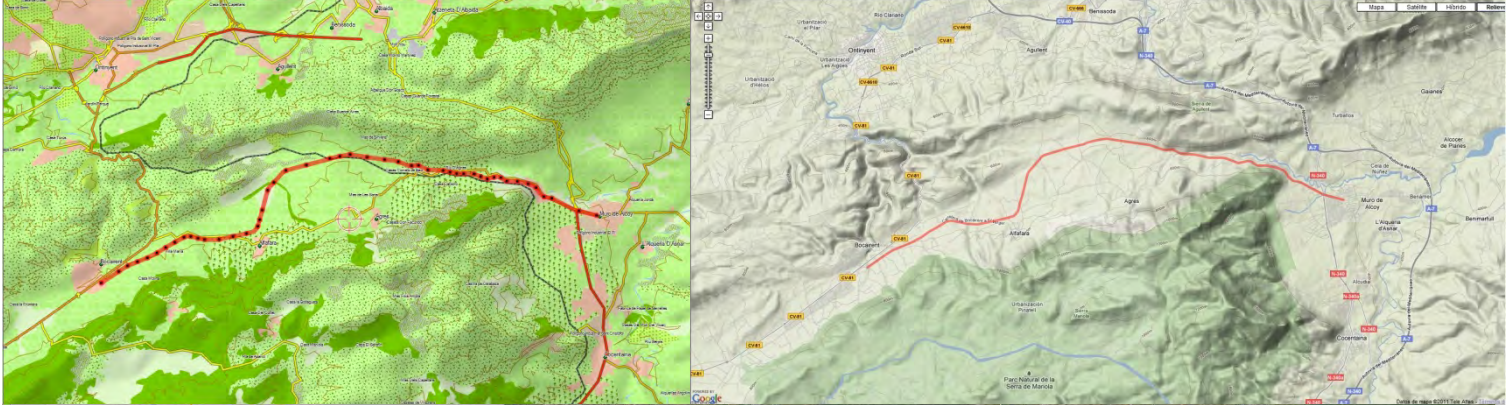

Horaris		Quilometratges			Perfil
Hora	Temps	Lloc	Parcials	Acumulat	
11:05	25'	Muro Bocairent	5,5	39,2	
12:15	1,10'		16,7	55,9