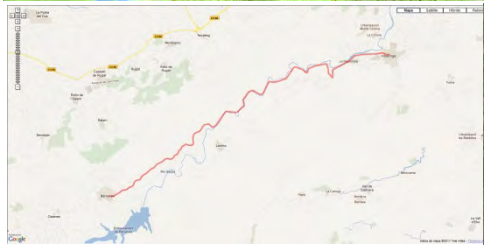

Horaris		Lloc	Quilometratges		Perfil
Hora	Temps		Parcials	Acumulat	
9:00	20'	Villalonga Beniarrés	4,0	10,8	
10:30	1,30'		19,8	29,8