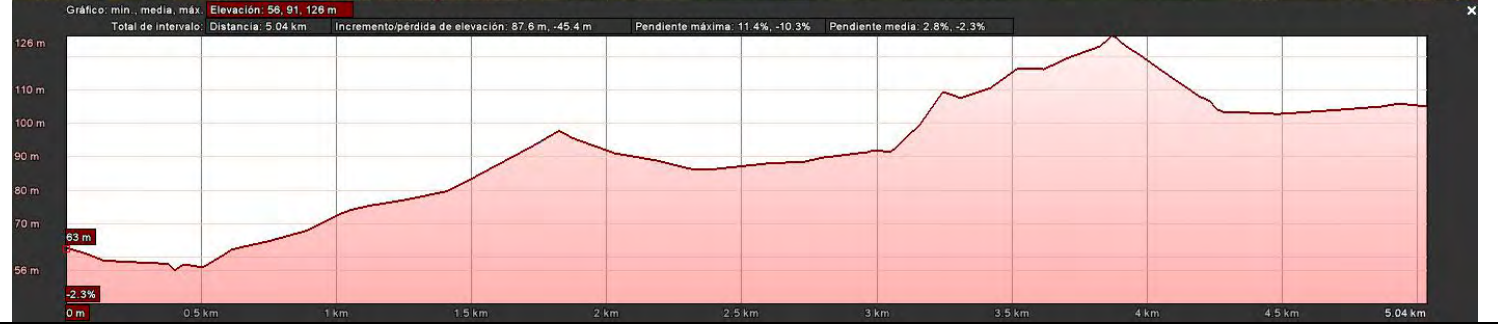

Etapa primera: Oliva a La Font de la Figuera

Horaris		Lloc	Quilometratges		Perfil
Hora	Temps		Parcials	Acumulat	
8:15	0	Oliva	0,0	0,0	<p>Oliva a La Font d'En Carròs Altitud mínima: 7,29 m; Altitud màxima: 69,89 m; Diferència acumulada: 120,60 m; Inclinació màxima: 19,3%; Inclinació mitjana: -4,4%; Distància: 5,62 km</p>
8:40	25'	La Font d'En Carròs	5,8	5,8	

Horaris		Lloc	Quilometratges		Perfil
Hora	Temps		Parcials	Acumulat	
8:40	25'	La Font d'En Carròs Villalonga	5,8	5,8	
9:00	20'		4,0	9,8	

Horaris		Lloc	Quilometratges		Perfil
Hora	Temps		Parcials	Acumulat	
9:00	20'	Villalonga Beniarrés	4,0	10,8	
10:30	1,30'		19,8	29,8	

Horaris		Lloc	Quilometratges		Perfil
Hora	Temps		Parcials	Acumulat	
13:45	1,30'	Fontanars La Font de la Figuera	22	77,9	
14:30	45		10,4	88,3	

Oliva a la Font de la figuera

Altura màxima: 947.60 mts - Altura mínima: 2.10 mts - Desnivell acumulat: 1376.12 mts

Distància: 89.04 km