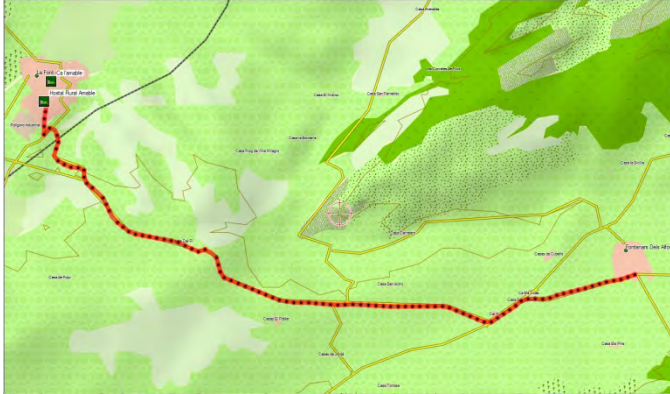

Etapa primera: Oliva a La Font de la Figuera

Horaris		Lloc	Quilometratges		Perfil
Hora	Temps		Parcials	Acumulat	
8:15	0	Oliva	0,0	0,0	<p>Oliva a La Font d'En Carròs Altitud mínima: 7,29 m; Altitud màxima: 69,89 m; Diferència acumulada: 120,60 m; Inclinació màxima: 19,3%; Inclinació mitjana: -4,4%; Distància: 5,62 km</p>
8:40	25'	La Font d'En Carròs	5,8	5,8	

Horaris		Lloc	Quilometratges		Perfil
Hora	Temps		Parcials	Acumulat	
13:45	1,30'	Fontanars La Font de la Figuera	22	77,9	
14:30	45		10,4	88,3	

Oliva a la Font de la figuera

Altura màxima: 947.60 mts - Altura mínima: 2.10 mts - Desnivell acumulat: 1376.12 mts

Distància: 89.04 km