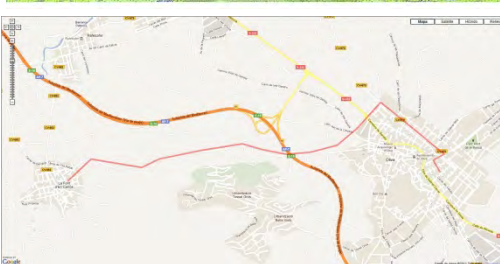

Etapa primera: Oliva a La Font de la Figuera

Horaris		Lloc	Quilometratges		Perfil
Hora	Temps		Parcials	Acumulat	
8:15	0	Oliva	0,0	0,0	<p>Oliva a La Font d'En Carròs Altitud mínima: 7,29 m; Altitud màxima: 69,89 m; Diferència acumulada: 120,60 m; Inclinació màxima: 19,3%; Inclinació mitjana: -4,4%; Distància: 5,62 km</p>
8:40	25'	La Font d'En Carròs	5,8	5,8	

Horaris		Lloc	Quilometratges		Perfil
Hora	Temps		Parcials	Acumulat	
13:45	1,30'	Fontanars La Font de la Figuera	22	77,9	
14:30	45		10,4	88,3	

Oliva a la Font de la figuera

Altura màxima: 947.60 mts - Altura mínima: 2.10 mts - Desnivell acumulat: 1376.12 mts

Distància: 89.04 km