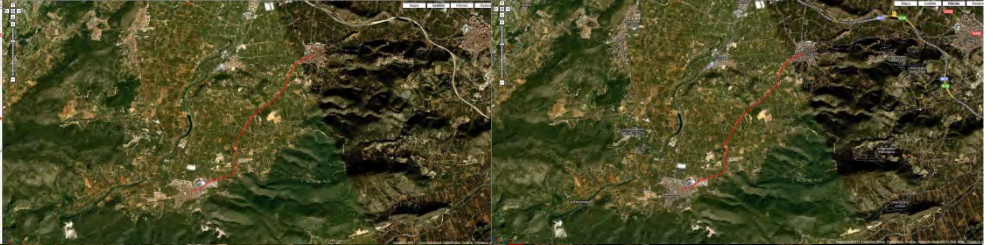

Horaris		Lloc	Quilometratges		Perfil
Hora	Temps		Parcials	Acumulat	
8:40	25'	La Font d'En Carròs Villalonga	5,8	5,8	
9:00	20'		4,0	9,8