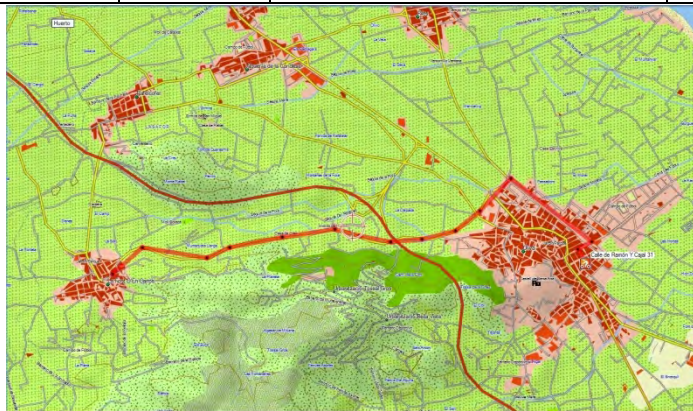

Etapa primera: Oliva a La Font de la Figuera

Horaris		Lloc	Quilometratges		Perfil
Hora	Temps		Parcials	Acumulat	
8:15	0	Oliva	0,0	0,0	<p>Oliva a La Font d'En Carròs Altitud mínima: 7,29 m; Altitud màxima: 69,89 m; Diferència acumulada: 120,60 m; Inclinació màxima: 19,3%; Inclinació mitjana: -4,4%; Distància: 5,62 km</p>
8:40	25'	La Font d'En Carròs	5,8	5,8	

Horaris		Lloc	Quilometratges		Perfil
Hora	Temps		Parcials	Acumulat	
8:40	25'	La Font d'En Carròs Villalonga	5,8	5,8	
9:00	20'		4,0	9,8	

Horaris		Lloc	Quilometratges		Perfil
Hora	Temps		Parcials	Acumulat	
9:00	20'	Villalonga Beniarrés	4,0	10,8	
10:30	1,30'		19,8	29,8	

Horaris		Lloc	Quilometratges		Perfil
Hora	Temps		Parcials	Acumulat	
13:45	1,30'	Fontanars La Font de la Figuera	22	77,9	
14:30	45		10,4	88,3	

Oliva a la Font de la figuera

Altura màxima: 947.60 mts - Altura mínima: 2.10 mts - Desnivell acumulat: 1376.12 mts

Distància: 89.04 km